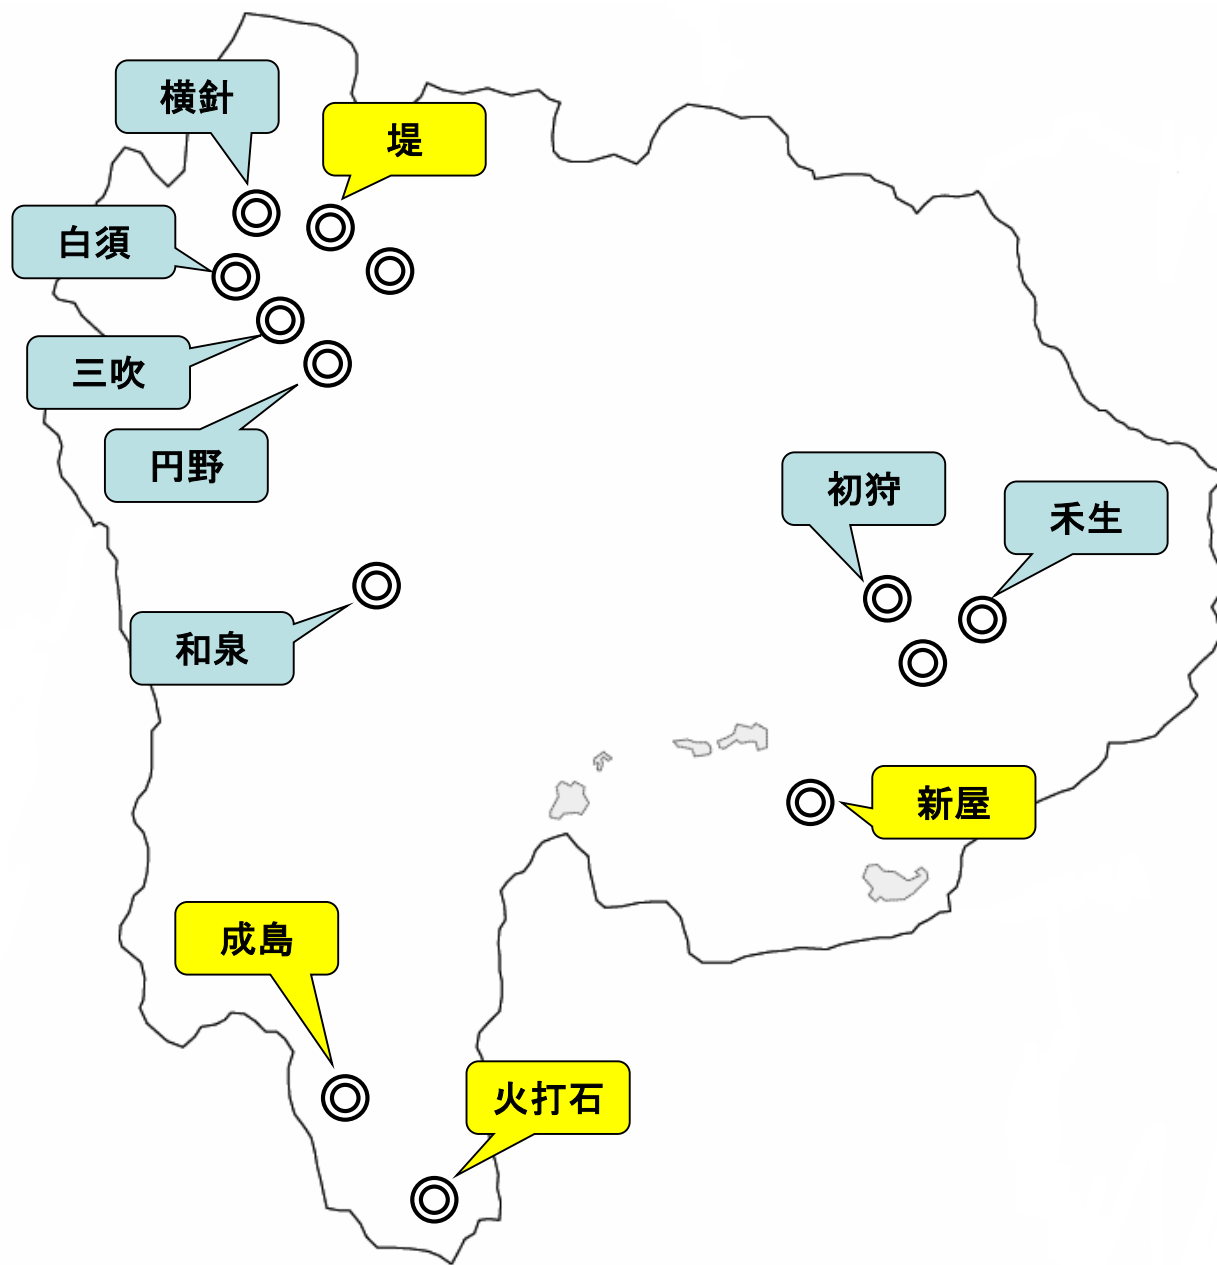

## 2022年7月現在 いもち病(葉)発病株率

場所	発病株率(%)	調査日
横針	0.0	7月12日
堤	10.0	
白須	0.0	
三吹	0.0	
円野	0.0	
和泉	0.0	7月14日
成島	14.0	
火打石	100	
初狩	0.0	7月19日
禾生	0.0	
新屋	6.0	

◎印のみの地点は本年調査休止

※青色は未発生、黄色は発生