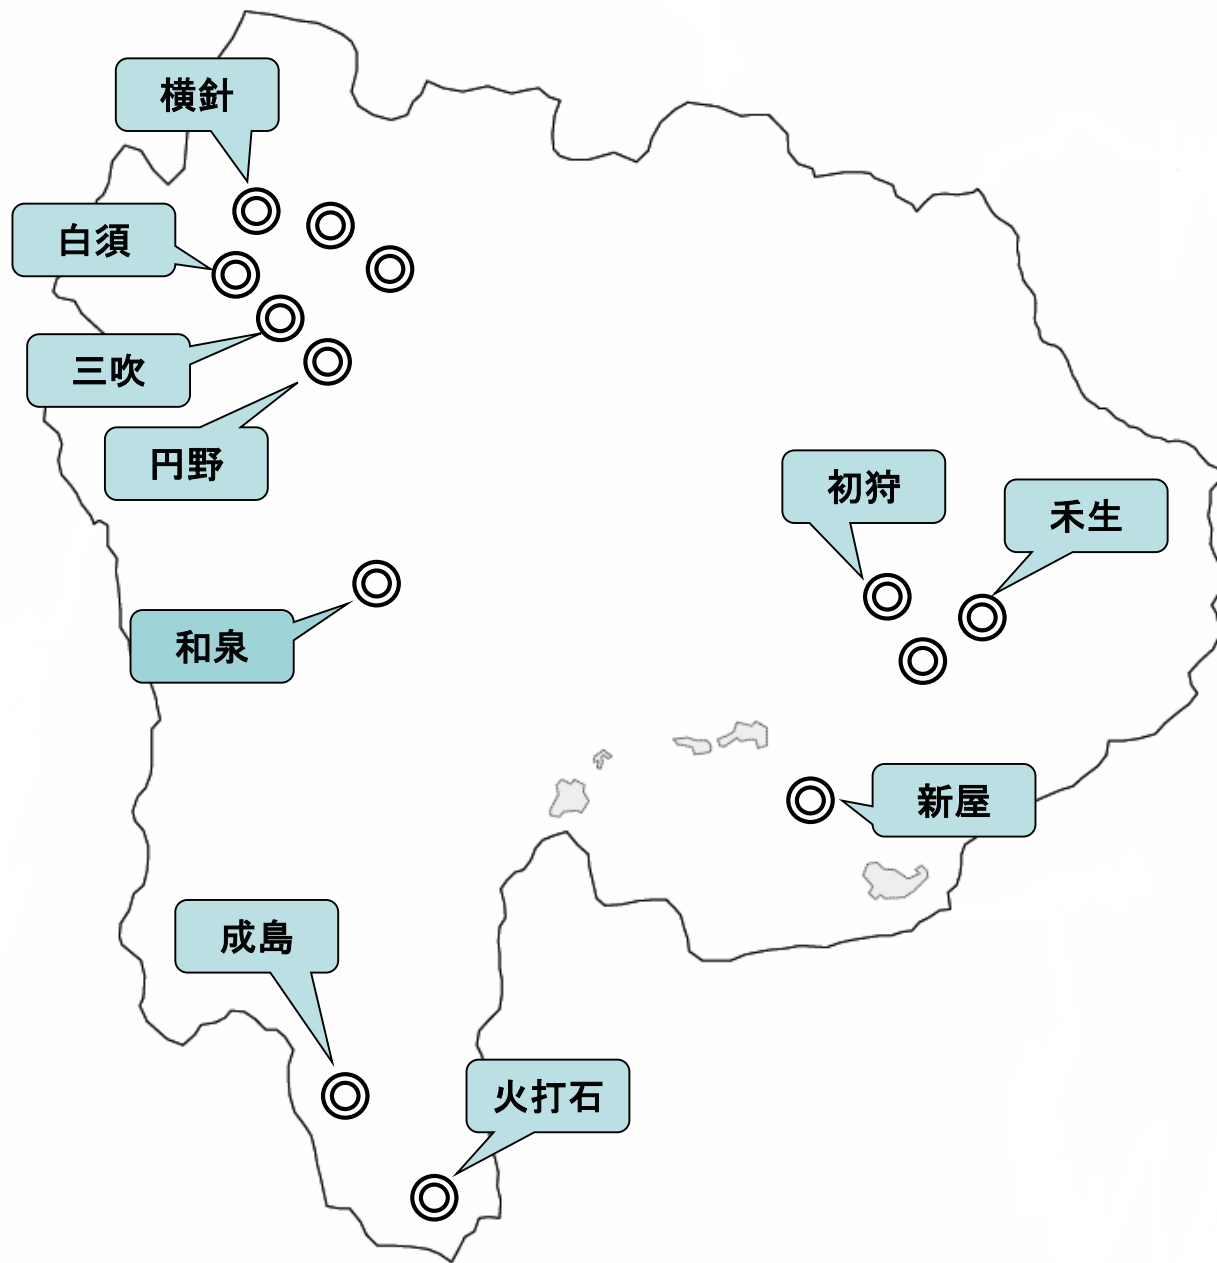

2021年6月現在 いもち病(葉)発病株率

場所	調査株率(%)	調査日
横針	0.0	6月11日
白須	0.0	
三吹	0.0	
円野	0.0	
和泉	0.0	6月16日
成島	0.0	
火打石	0.0	
初狩	0.0	6月18日
禾生	0.0	
新屋	0.0	

◎印のみの地点は本年調査休止

※青色は未発生、黄色は発生