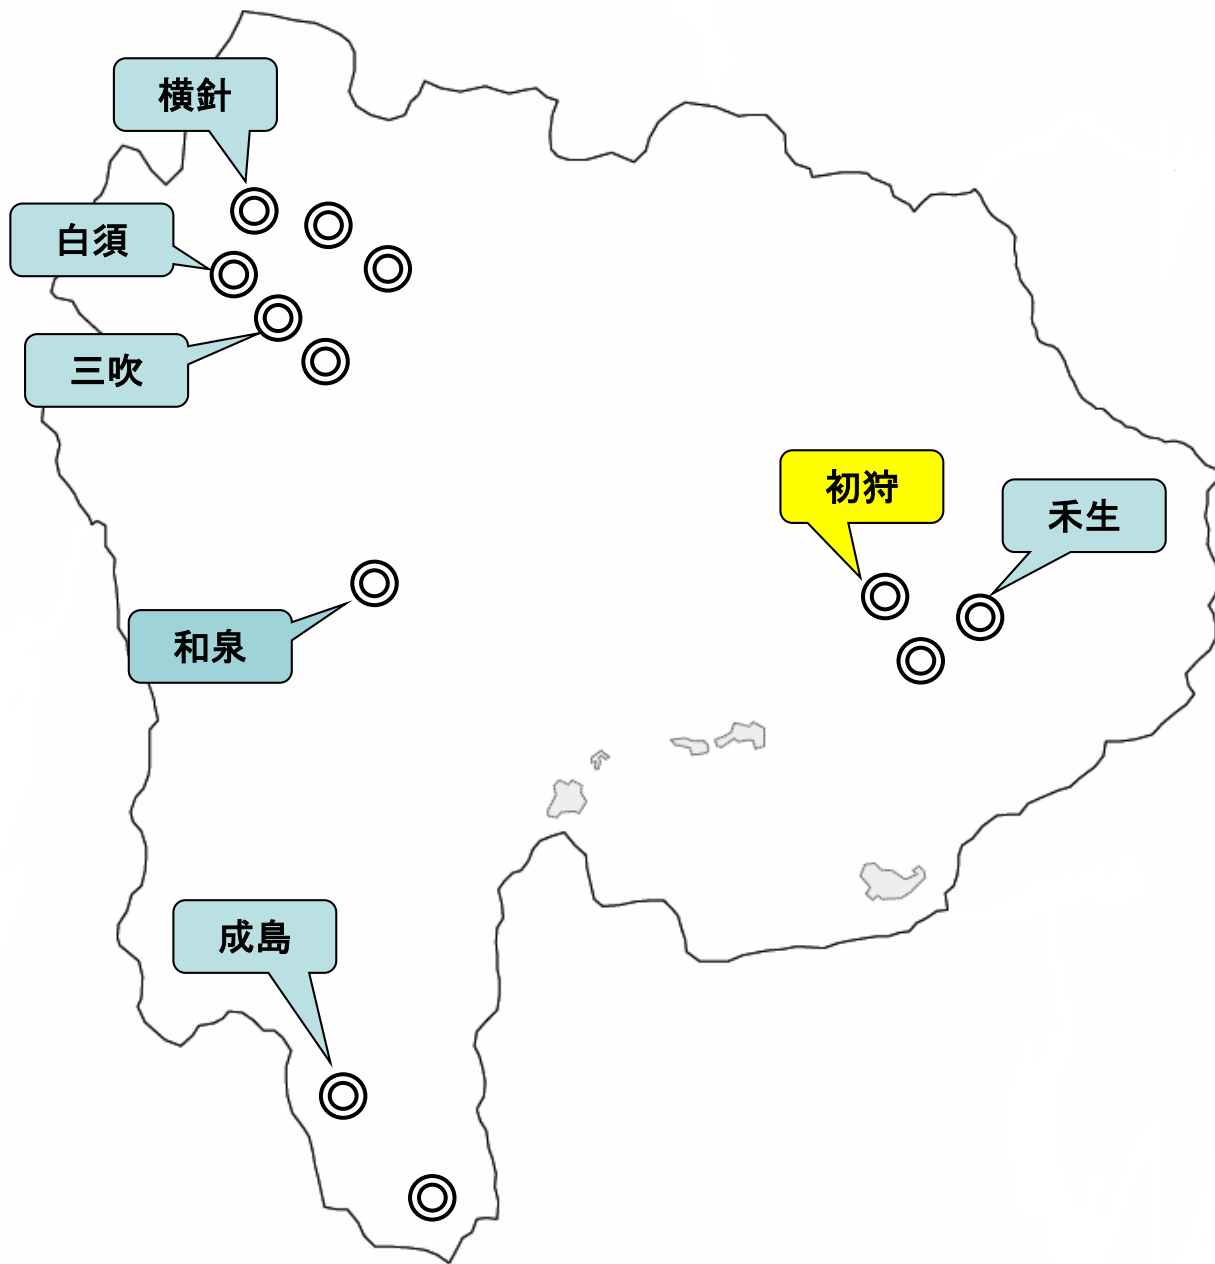

## 2020年7月現在 いもち病(葉)発病株率

場所	被害株率(%)	調査日
横針	0.0	7月10日
白須	0.0	
三吹	0.0	
和泉	0.0	7月17日
成島	0.0	
初狩	82.0	7月20日
禾生	0.0	

◎印のみの地点は本年調査休止

※青色は未発生、黄色は発生