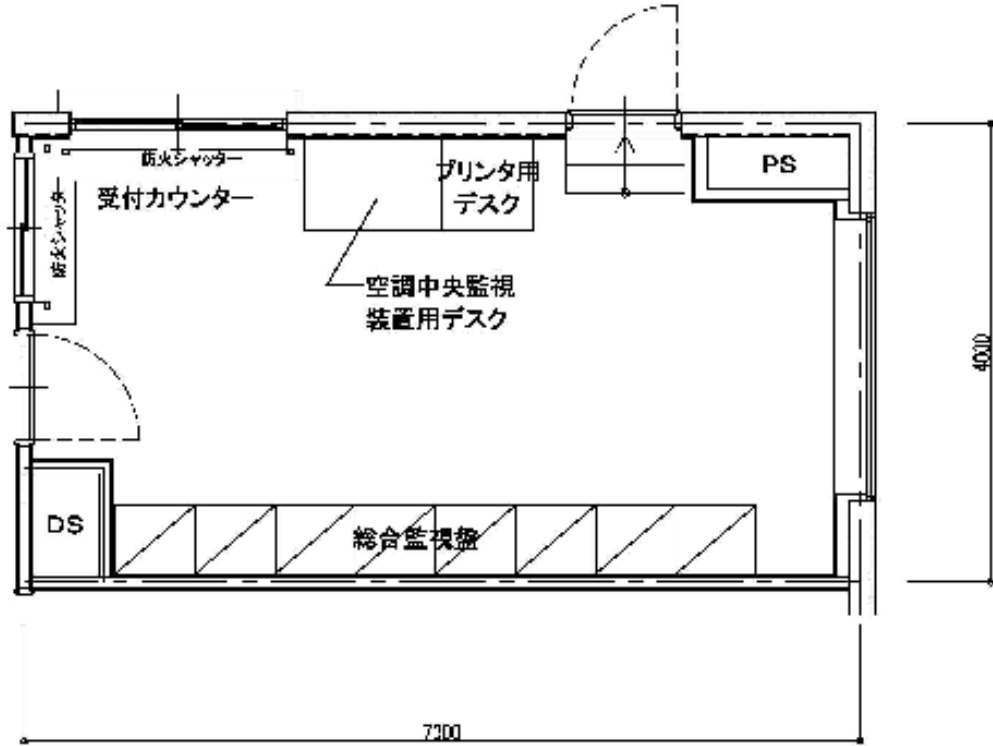

守 衛 室 (中央監視室)

- | | |
|------|---|
| ・面 積 | 28㎡ |
| ・設 備 | 机 (空調中央監視装置用)
中央監視装置
(PC、モニタ、UPS、マウス、キーボード)
プリンタ用テーブル
カラーレーザープリンター (A4)
エアコン (天井カセット型)
電話機 (壁掛) |