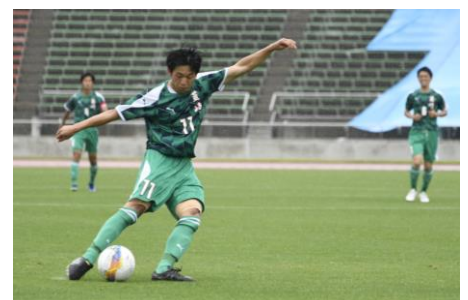

在校生からひとこと！（サッカー部部長より）

私たちサッカー部は、100名近くの部員とともに全国出場、全国優勝を目指し、日々切磋琢磨しています。高いレベルや競争力の中でプレーすることで、心技体、サッカーに必要な力を鍛えることができます。また、韮崎高校は文武両道を目指しており、学習面でも質の高い授業を受けることができるため、しっかりとした学力を身につけることができます。韮崎高校サッカー部には素晴らしい歴史と伝統がありますが、それに負けないようこれからも高い志を持ってこれからも進化し続けていきたいと思っております。