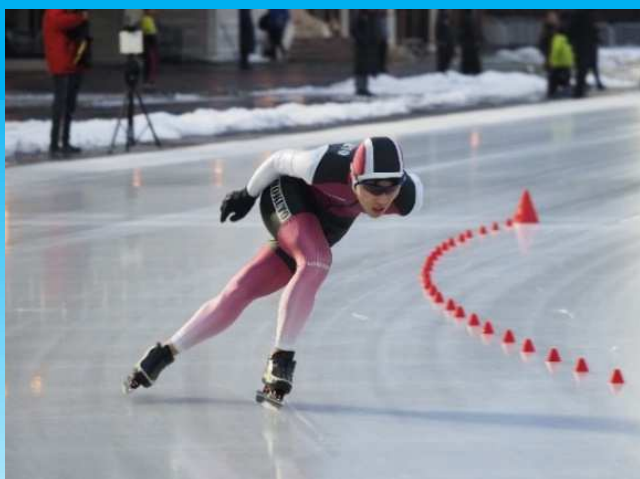

八ヶ岳、甲斐駒ヶ岳に囲まれた抜群の自然環境

本校指定の部活動で**特技を伸ばせ!**

スケート部・馬術部 対象(条件B対象)

「スケート部」

文武両道を実践する中で、自己記録の更新はもちろん、インターハイ、国体での優勝や入賞を目標に練習に取り組んでいます。山梨の豊かな自然の中で、心身ともに鍛え、人間としても大きく成長し、自己の目標を達成しませんか。

【進路実績】

山梨大学、早稲田大学、明治大学など