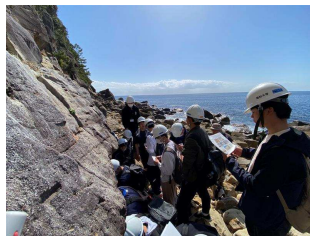

「社会の変化や地域の課題を科学的に探究し、論理的思考力、創造性を身につけた人材の育成」を研究開発課題として、全年次・全生徒が取り組む課題研究、SSH クラスや希望者を対象としたサイエンスツアー (研究施設見学研修) やサイエンスラボ (大学等訪問研修) などを実施しています。

各種講演会では、県内外から著名な研究者をお招きして、最先端の自然科学・科学技術について講演をいただいています。

最先端の科学に触れるとともに、将来の目標や学び意義を見つける先輩もいます。