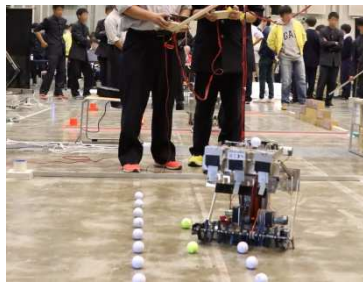

若年者ものづくり競技大会(電気工事)出場(4回)

全国ものづくりコンテスト 旋盤加工部門出場

入学定員を工業科一括募集し、入学後半年間にわたり6学科の内容を学習するなかで、希望する学科を選びます。ものづくりが好きだけど、どの学科を選べば良いか迷っているあなた。ぜひ本校で学んでください。実際に経験することで自分に合った学科が見つかるはずですよ。

韮崎工業高校の特色

就職率100% 国家技能士等の高難易度資格多数取得

就職・進学(大学、専門学校)どちらも対応

毎年、就職率100%を達成し、資格取得も国家技能士等の高難易度資格を多数の生徒が取得しています。各種コンテストやコンクールにおいて県内はもとより関東・全国で本校生が活躍しています。進学希望者のための選択科目もあり多様な進路実現が可能です。1クラスに全学科の生徒が混在するミックスホームルームを取り入れています。

ロボコンやまなし

テーマによって部門ごとに行われる競技会です。本校は、毎回上位入賞しています！山梨県のロボコンといえば・・・韮崎工業！