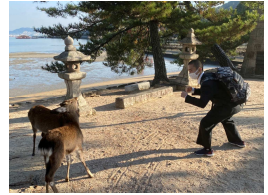

日川高校ってどんな学校？

創立 122 年を迎えた学校です

校訓『質実剛毅』、教育方針“To Cultivate Your Own Mind”の精神のもと、文武両道の実践を軸とした生徒の育成、基礎的な学力を基盤とした学力の向上を目指します。

また、自由を尊び、規律と責任を重んじ、豊かな創造力と進取の気性を備えた社会の有為な形成者となる人材を育成することを目指します。

主な学校行事としては、学園祭や強歩大会に加え、特に特徴的なのは修学旅行です。生徒たちが協力し合いながら、分宿・班別コースを計画し、各々の主体的に研修する形態は全国でも非常に珍しく、協調性と自主性を育成します。