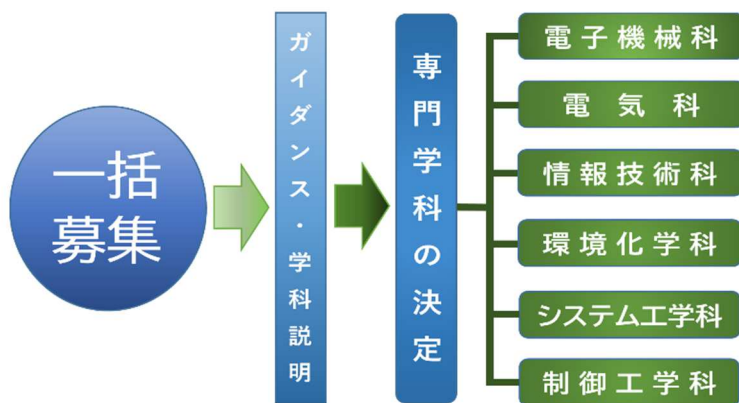

若年者ものづくり競技大会(電気工事)出場(4回)

全国ものづくりコンテスト 旋盤加工部門出場

入学定員を工業科一括募集し、入学後半年間にわたり6学科の内容を学習するなかで、希望する学科を選びます。ものづくりが好きだけど、どの学科を選べば良いか迷っているあなた。ぜひ本校で学んでください。実際に経験することで自分に合った学科が見つかるはずですよ。

韮崎工業高校の特色

就職率100% 国家技能士等の高難易度資格多数取得