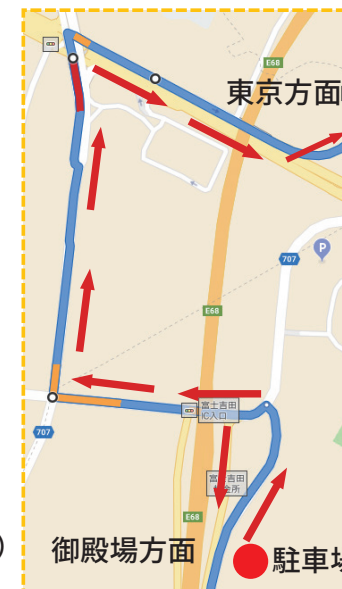

■バス運賃

富士山パーキング→富士スバルライン五合目 大人往復 2,500円 小学生半額 発売日より2日間有効

Bus fare(Round trip) Fujisan parking lot → Fuji-Subaru Line 5th Station Adult (Jr. High Sch. or older)¥2,500 Elementary Sch. ¥1,250 ※Valid for 2 days.

■バス内の忘れ物については、富士急バス(株)本社営業所にお問い合わせください。(9:00~17:30 TEL: 0555-72-6877)

When you lose items on the bus, Please contact Fujikyū Bus Inc., head office. (Open 9:00-17:30 TEL: 0555-72-6877)

タクシー Taxi

●駐車場から五合目までの所要時間：約45分

The required time is about 45 minutes.
(Fujisan Parking Lot → Fuji-Subaru Line 5th Station)

●料金 (Fare)

片道約 11,000円 + 有料道路往復料金 2,100円
ただし、深夜・早朝 (22:00~5:00) は
2割増しとなります。

One way about ¥11,000 + toll road round trip charge ¥2,100
※Midnight time (22:00 to 5:00) It will be 20% extra.

富士五湖地域タクシー問合せ先

所在地	会社名	電話番号	フリーダイヤル
富士吉田市	神尾タクシー	0555-23-0123	0120-093-210
	十三番タクシー	0555-22-0013	0120-570-013
	富岳貸切自動車	0555-22-3132	0120-663-132
	富士急山梨ハイヤー	0555-22-1800	0120-818-229
	三立交通	0555-22-4545	—
富士河口湖	富士急山梨ハイヤー	0555-72-1231	0120-818-229
	吉田タクシー	0555-73-1999	—
忍野村	忍野タクシー	0555-84-2535	0120-842-535
山中湖村	共和タクシー	0555-62-1313	0120-381-313