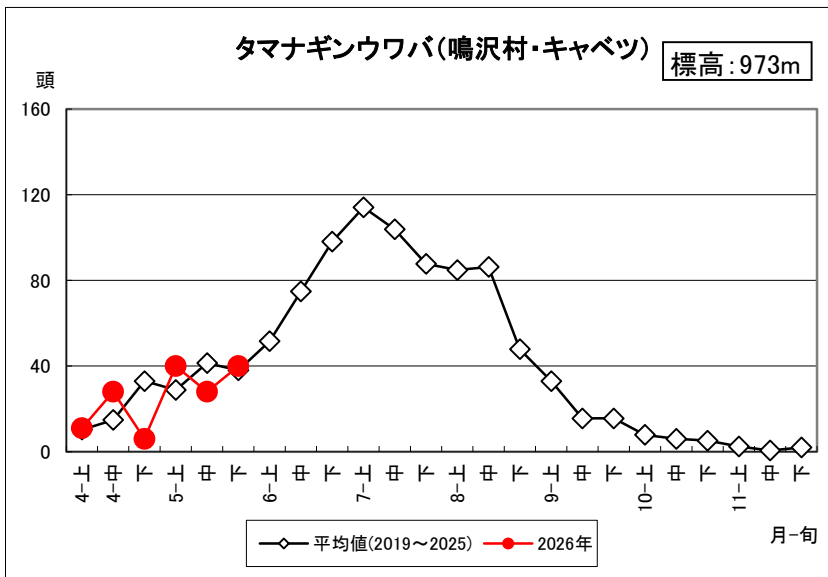

オオタバコガ・タマナギンウワバ調査結果(2026年5月29日更新)

3月31日(火)から調査を開始しました。