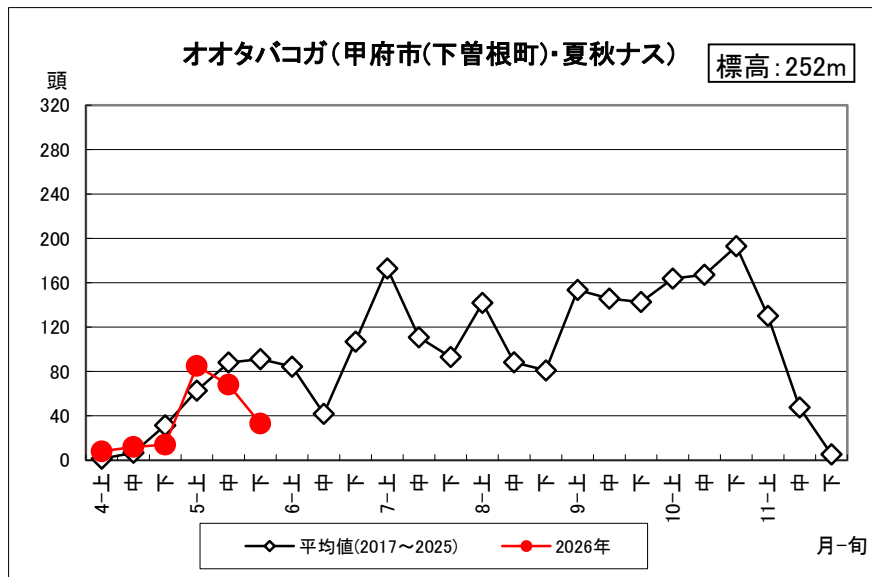

オオタバコガ・タマナギンウワバ調査結果(2026年5月29日更新)

3月31日(火)から調査を開始しました。