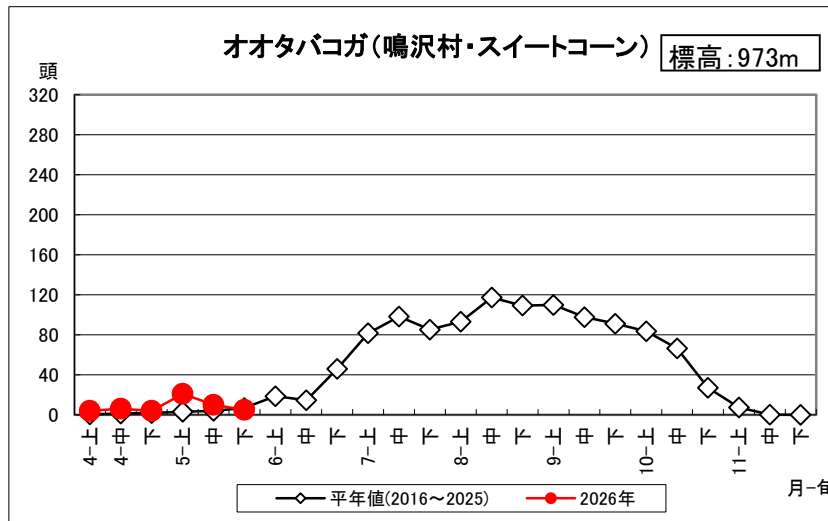

オオタバコガ・タマナギンウワバ調査結果(2026年5月29日更新)

3月31日(火)から調査を開始しました。