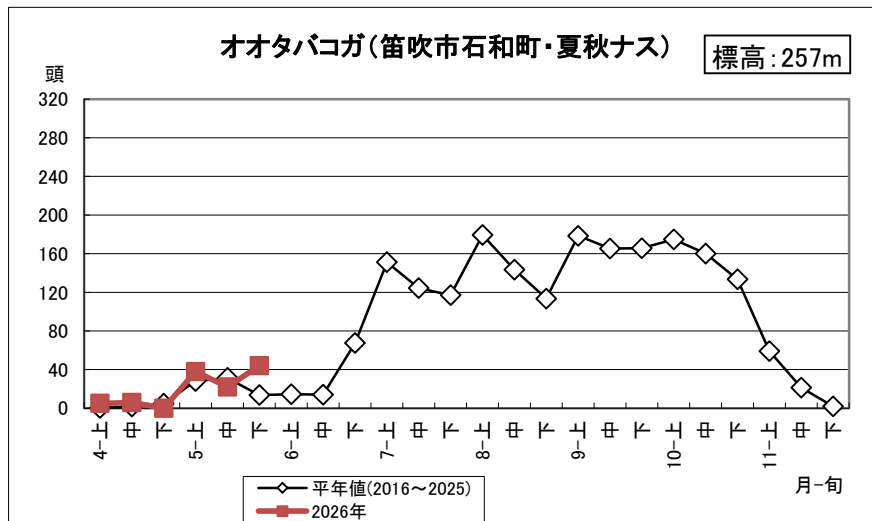

オオタバコガ・タマナギンウワバ調査結果(2026年5月29日更新)

3月31日(火)から調査を開始しました。