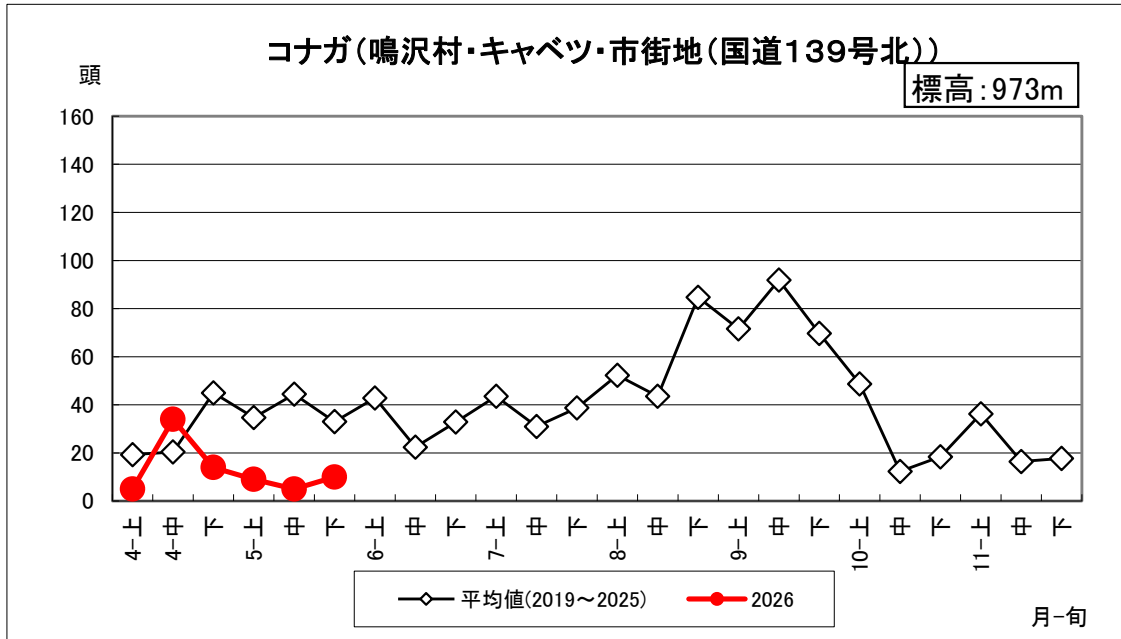

コナガ調査結果(2026年5月29日更新)

山梨県病害虫防除所調べ

3月31日(火)から調査を開始しました。