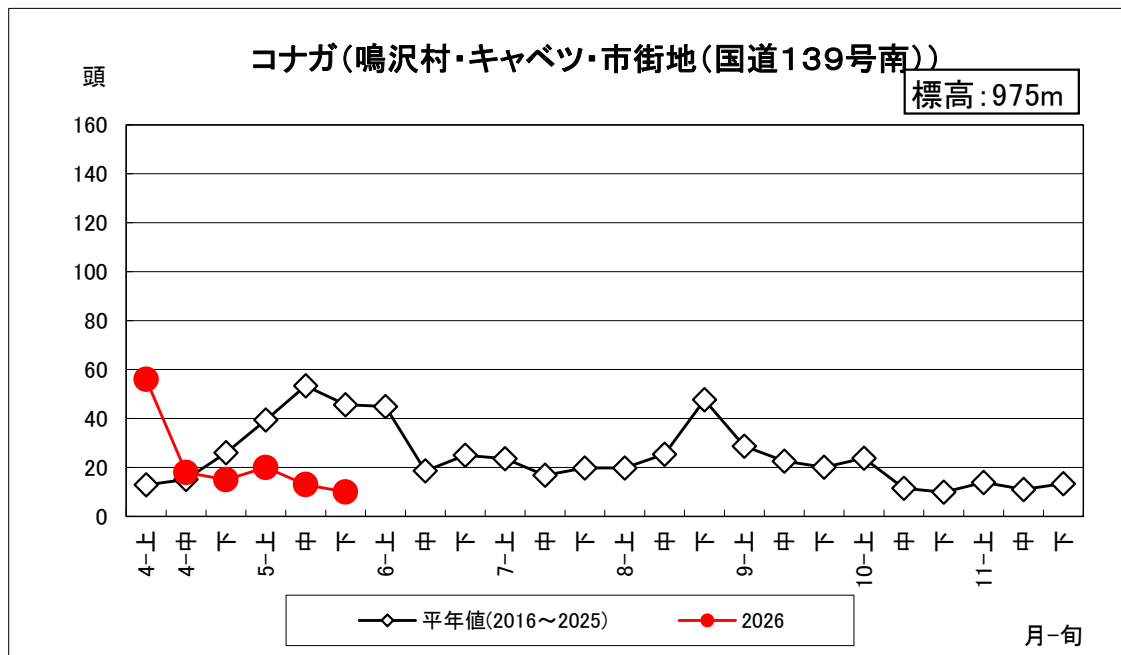

コナガ調査結果(2026年5月29日更新)

山梨県病害虫防除所調べ

3月31日(火)から調査を開始しました。