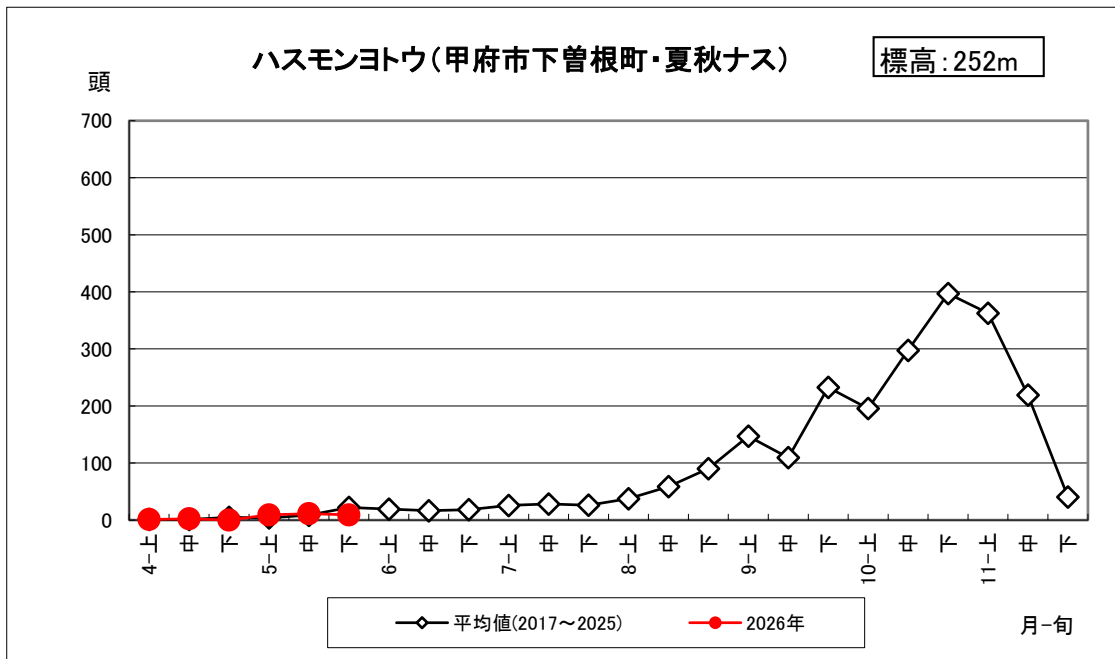

ハスモンヨトウ調査結果（2026年5月29日更新）

山梨県病害虫防除所調べ

3月31日(火)から調査を開始しました。