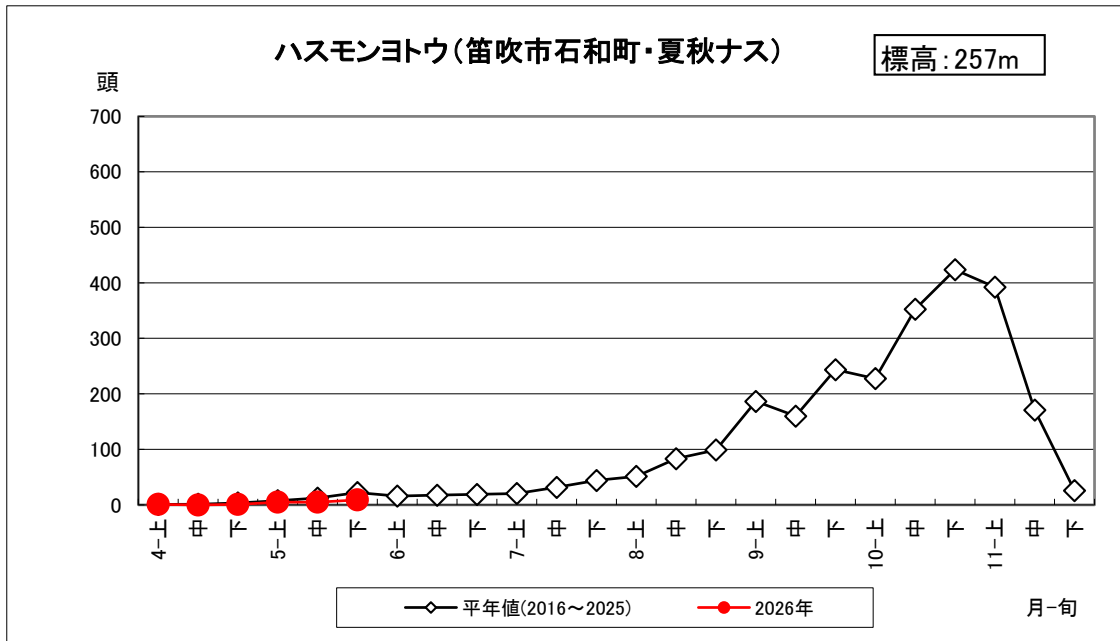

ハスモンヨトウ調査結果（2026年5月29日更新）

山梨県病害虫防除所調べ

3月31日(火)から調査を開始しました。