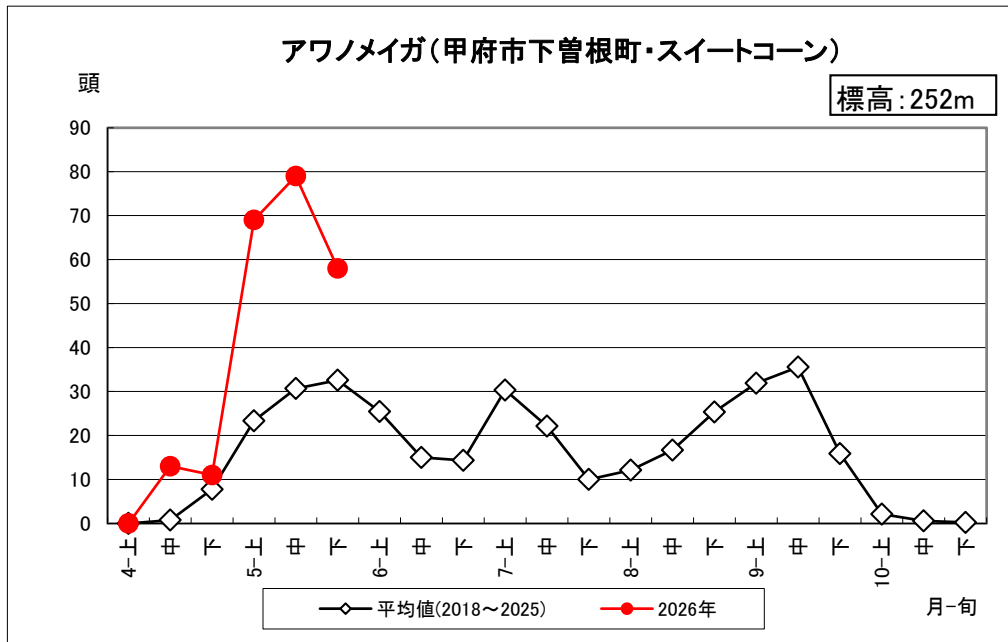

アワノメイガ調査結果(2026年5月29日更新)

山梨県病害虫防除所調べ

3月31日(火)から調査を開始しました。