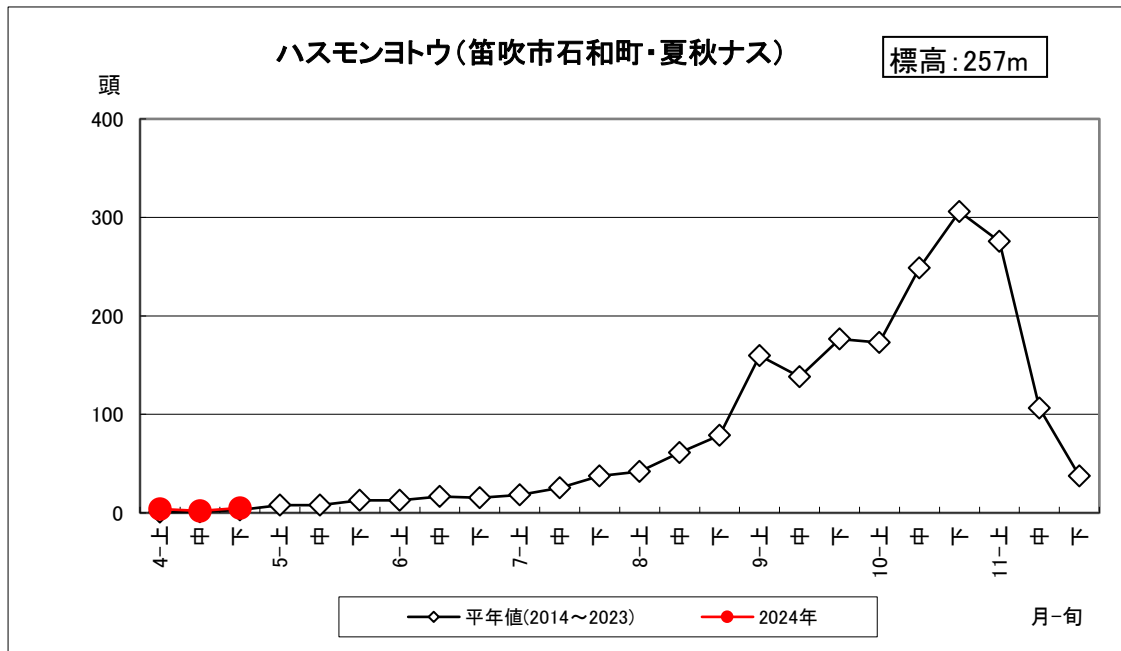

## ハスモンヨトウ調査結果（2024年4月30日更新）

山梨県病害虫防除所調べ

3月28日(木)から調査を開始しました。