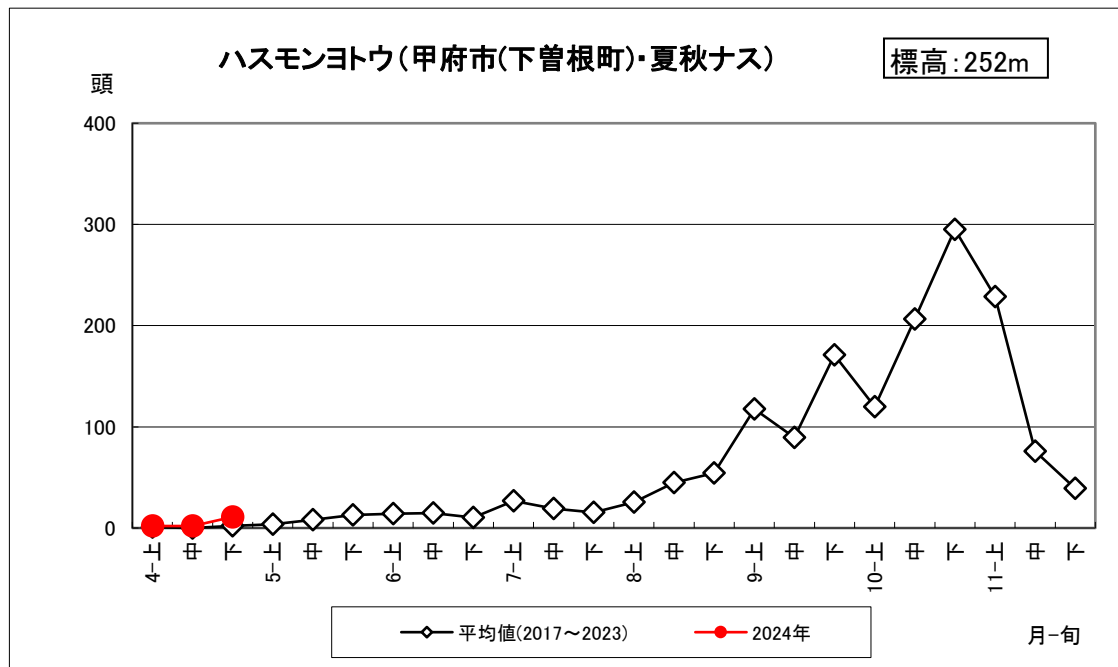

## ハスモンヨトウ調査結果（2024年4月30日更新）

山梨県病害虫防除所調べ

3月28日(木)から調査を開始しました。