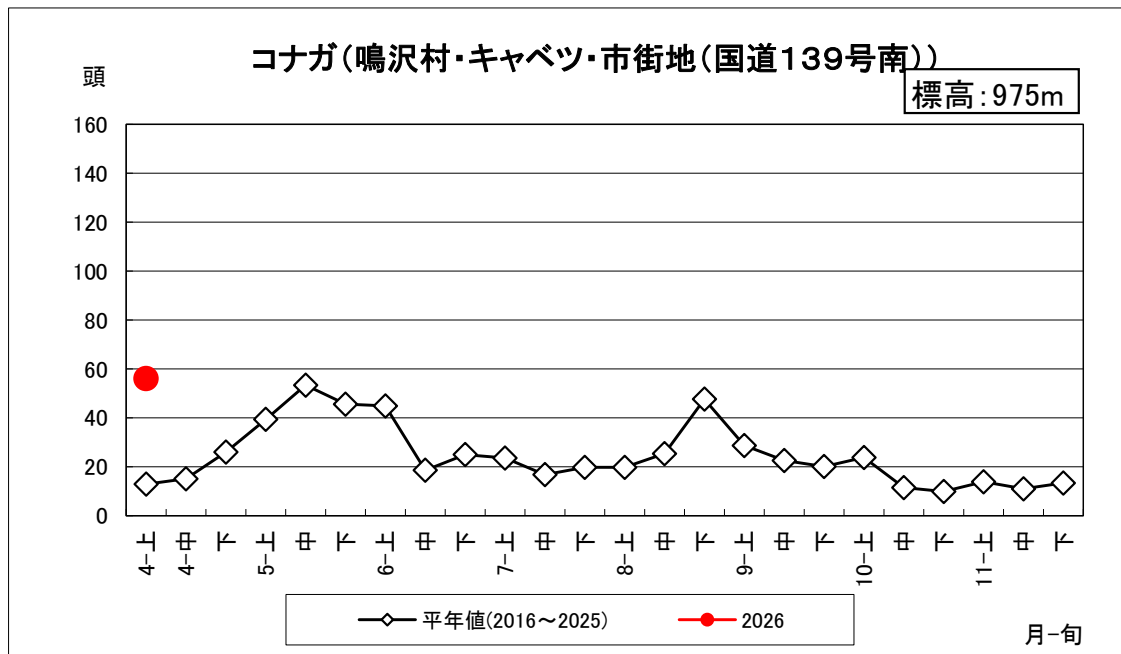

コナガ調査結果(2026年4月10日更新)

山梨県病害虫防除所調べ

3月31日(月)から調査を開始しました。