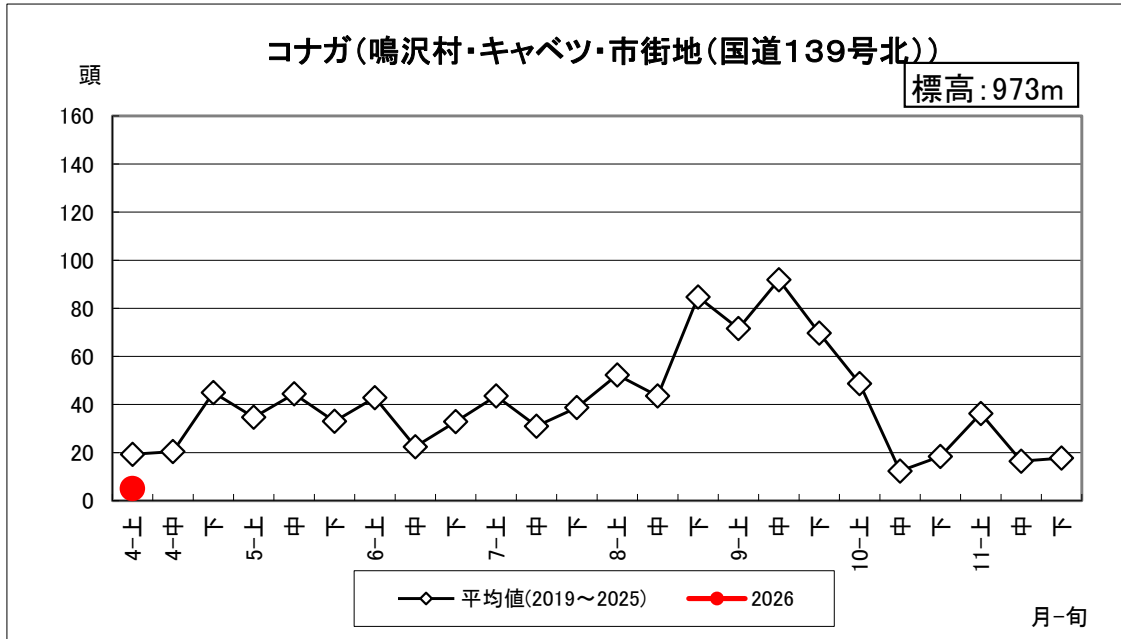

コナガ調査結果(2026年4月10日更新)

山梨県病害虫防除所調べ

3月31日(月)から調査を開始しました。