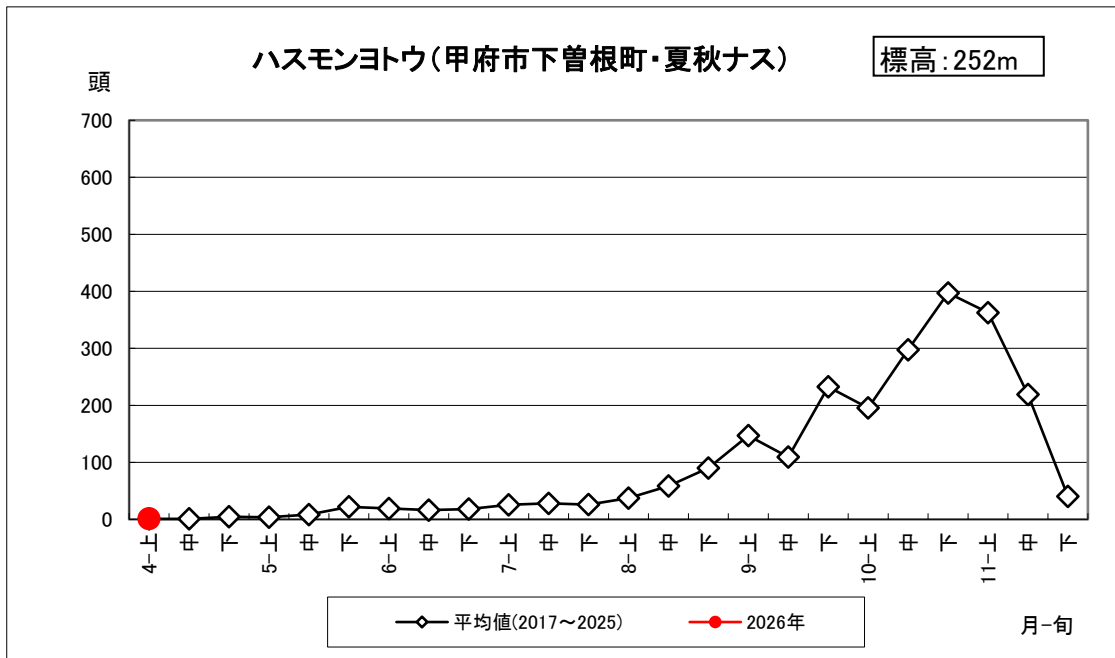

## ハスモンヨトウ調査結果（2026年4月10日更新）

山梨県病害虫防除所調べ

3月31日(月)から調査を開始しました。