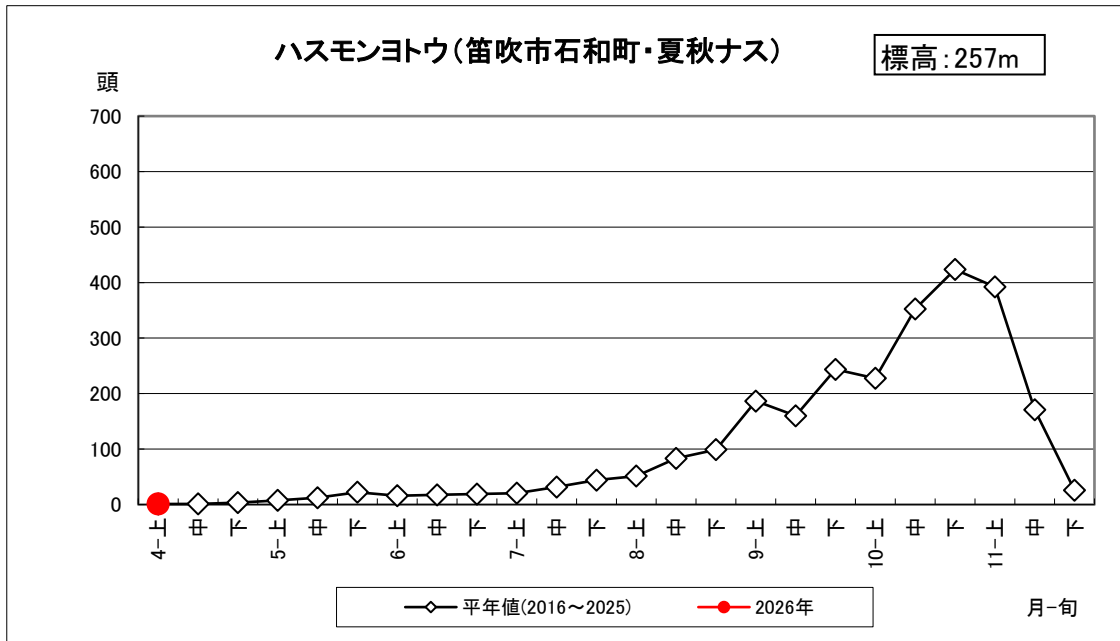

## ハスモンヨトウ調査結果（2026年4月10日更新）

山梨県病害虫防除所調べ

3月31日(月)から調査を開始しました。