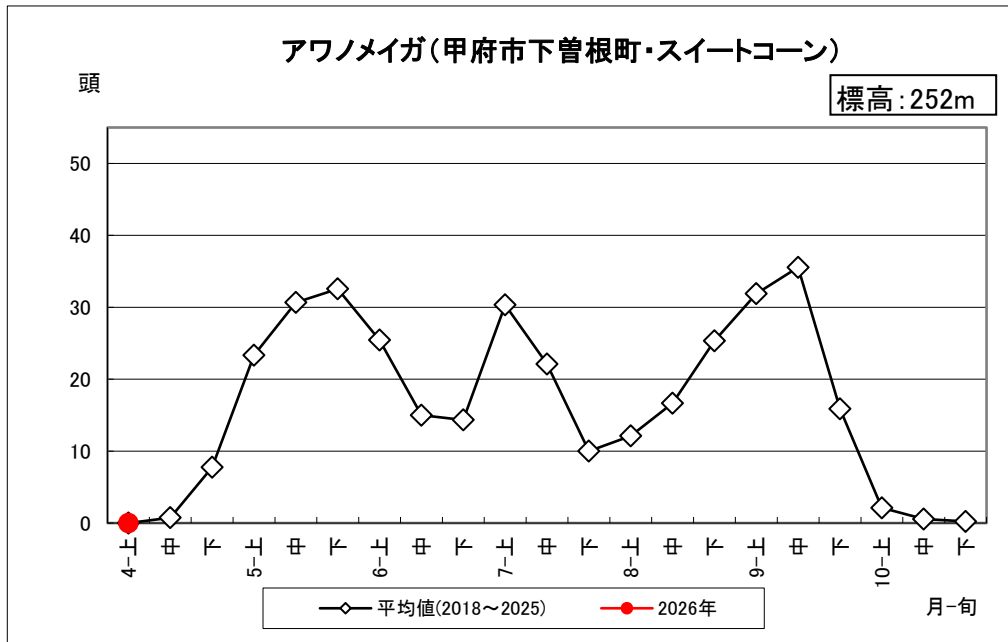

# アワノメイガ調査結果(2026年4月10日更新)

山梨県病害虫防除所調べ

3月31日(月)から調査を開始しました。