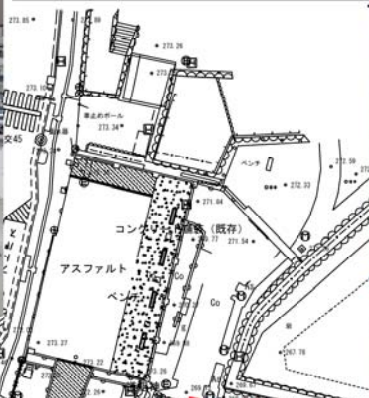

県民会館跡地の使用可能状況(当面)

+

 イベント使用可能エリア