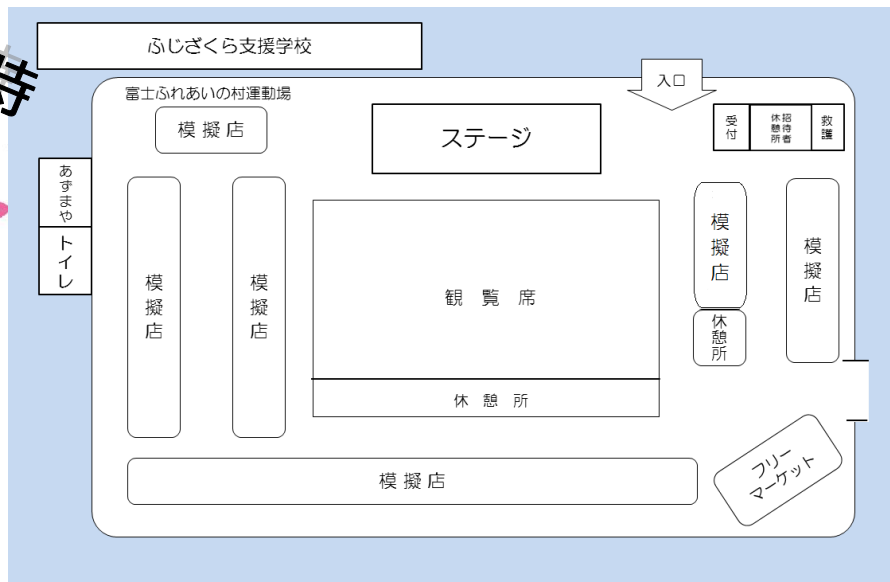

富士ふれあいの村まつり会場配置図

晴天時

雨天時

- ・ゴミの持ち帰りにご協力ください
- ・敷地内全域禁煙となっております
ご協力お願い致します！

日時：平成30年9月8日(土)
午前10時～午後2時40分

場所：富士ふれあいの村運動場
(雨天の場合は、ふじざくら支援学校体育館他)

主催：山梨県・富士ふれあいの村まつり運営委員会