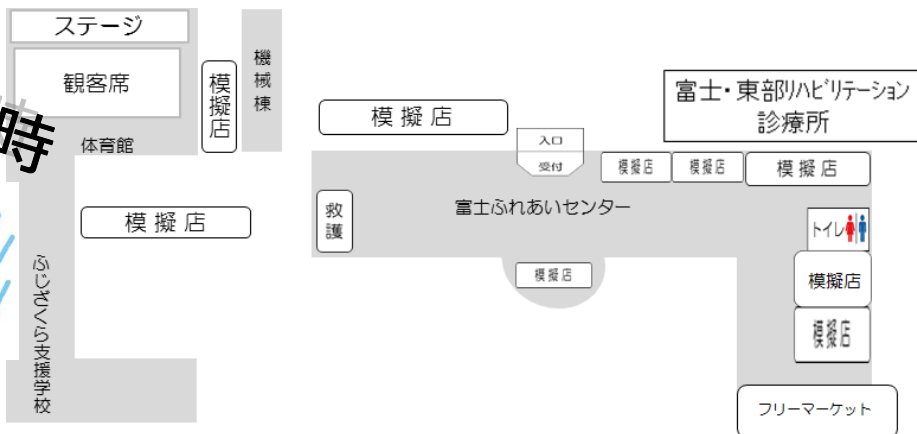

富士ふれあいの村まつり会場配置図

晴天時

雨天時

- ・ゴミの持ち帰りにご協力ください
- ・敷地内全域禁煙となっております
ご協力お願い致します！

日時：平成30年9月8日(土)
午前10時～午後2時40分

場所：富士ふれあいの村運動場
(雨天の場合は、ふじざくら支援学校体育館他)

主催：山梨県・富士ふれあいの村まつり運営委員会