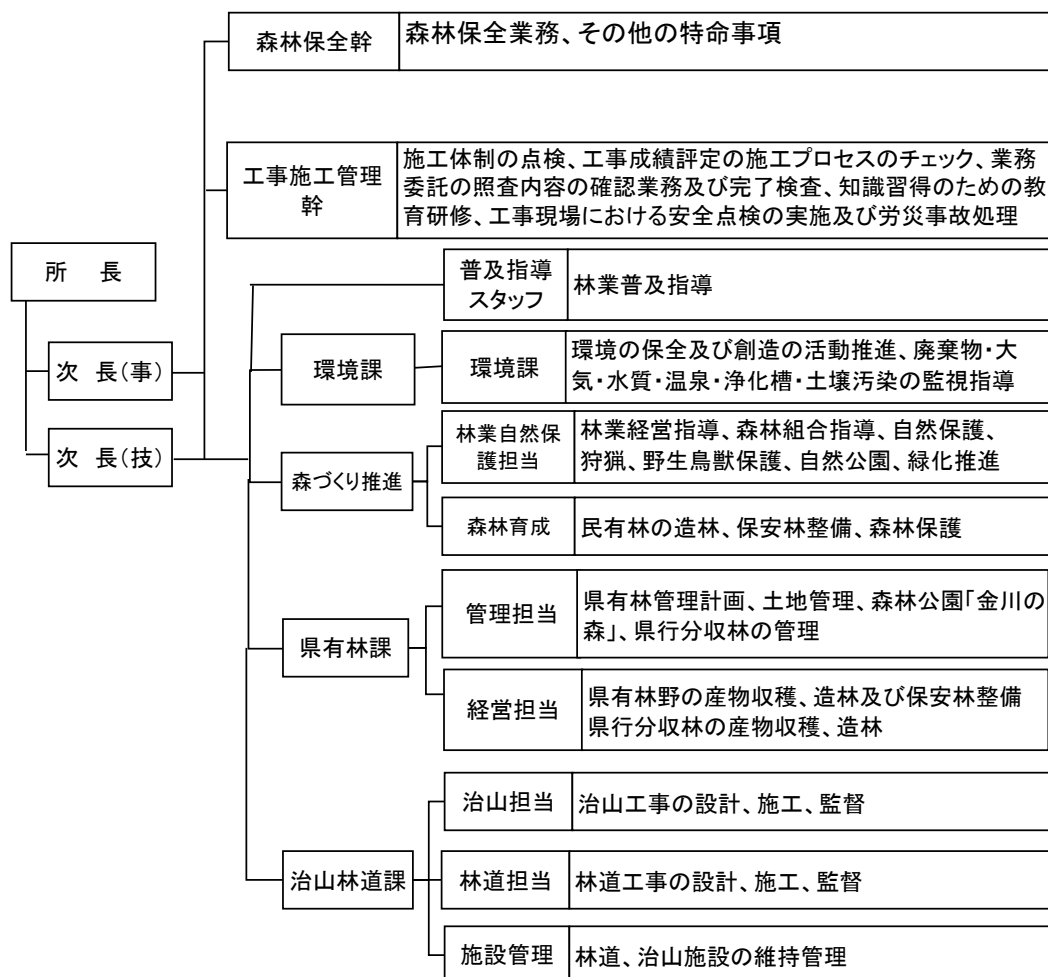

## 峡東林務環境事務所組織図

平成30年3月31日現在

職員 区分	所長	次長	森林保全幹	工事施工管理幹	課長	指導員	主幹	副主幹	主査	副主査	専門員	主任	主事・技師	文書事務員	小計	非常勤嘱託	臨時職員	合計
事務職員		1							1	1	1	1		5	1	4	10	
技術職員	1	1	1	1	3	1	6	2	5	3	3	9		36	4	0	40	
計	1	2	1	1	3	1	6	2	6	4	4	10	0	41	5	4	50	