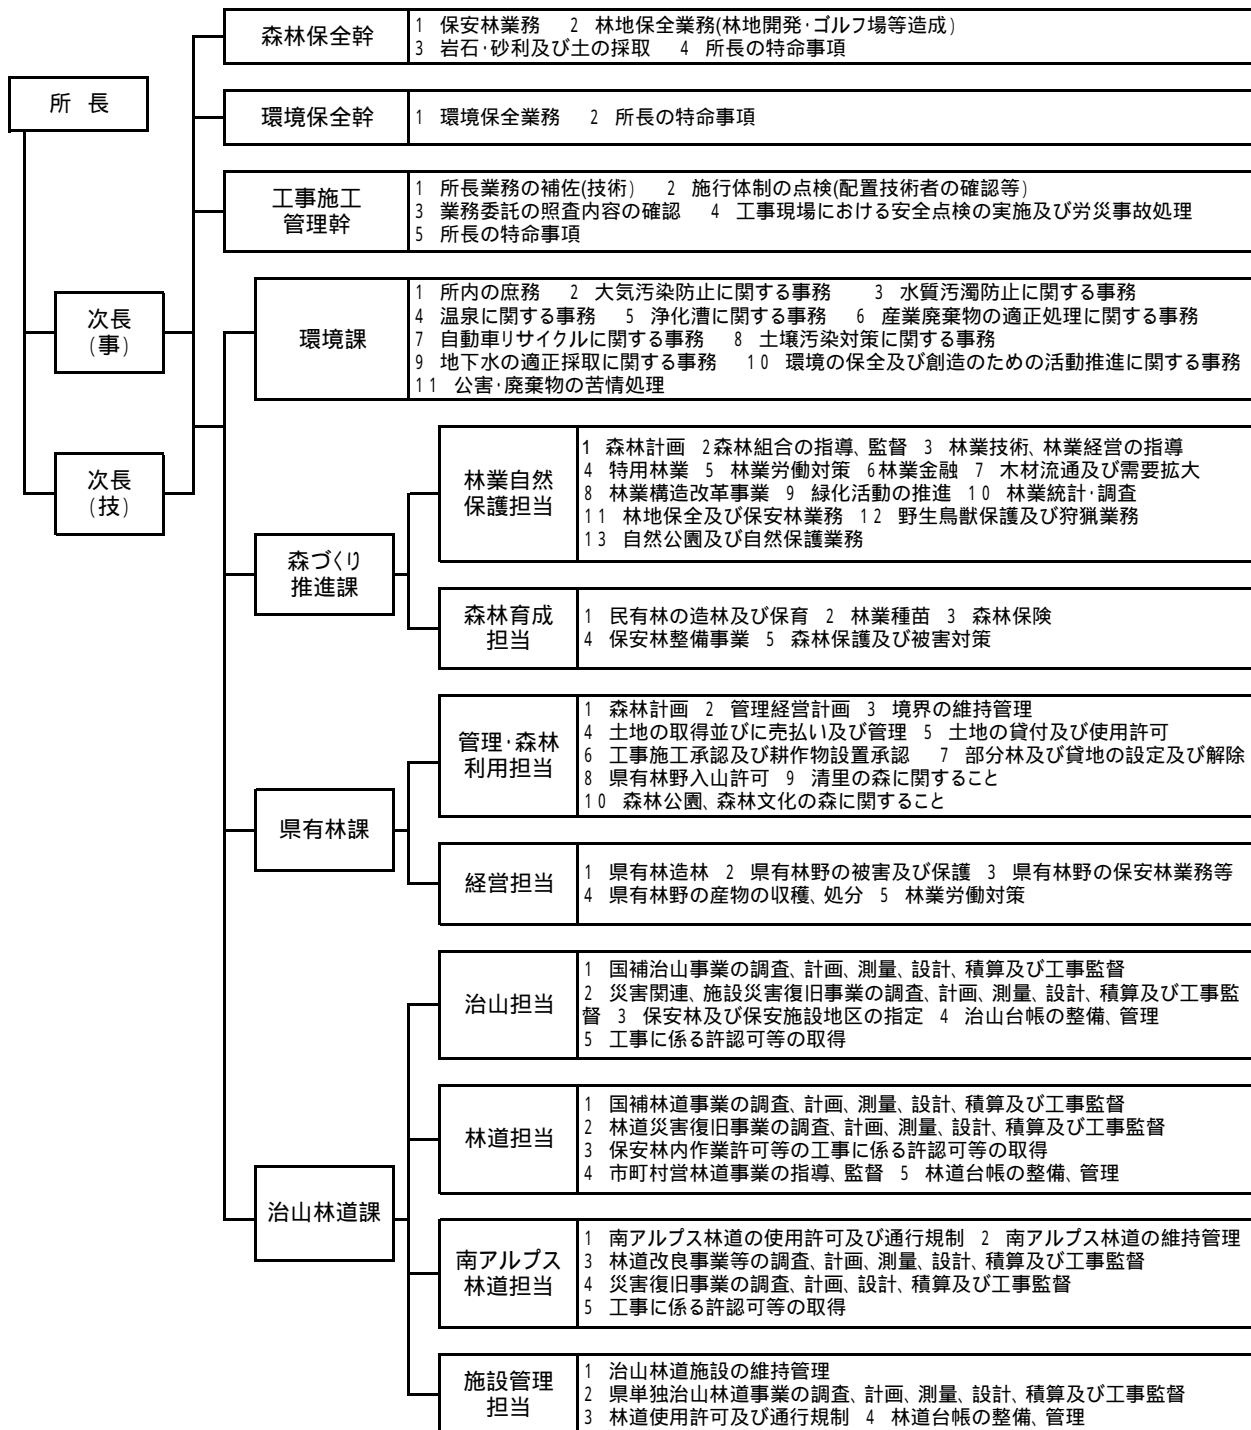

中北林務環境事務所組織図

平成30年3月31日現在

職員 区分	所長		森林保全幹	環境保全幹	工事施工管理幹	課長	主任	副主任	主任	副主任	専門員	主任	主任	小計	非常勤嘱託	臨時職員	小計	合計
	0	1	0	0	0	0	0	0	0	1	0	3	3	8	2	4	6	14
事務職員	1	1	1	1	1	3	3	2	10	7	1	7	12	50	4	2	6	56
計	1	2	1	1	1	3	3	2	10	8	1	10	15	58	6	6	12	70