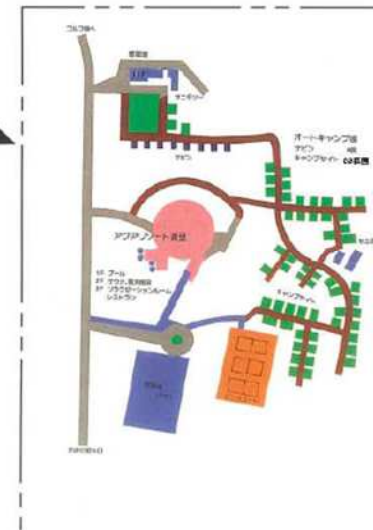

## (1)位置図

## (2) 配置図

### 丘の公園概要

ゴルフ

コース距離表

富士山(ふじ)コース			駒ヶ岳(こま)コース			八ヶ岳(やつ)コース		
ホール	パー	ヤード	ホール	パー	ヤード	ホール	パー	ヤード
No. 1	5	592	No. 1	4	411	No. 1	4	365
No. 2	4	323	No. 2	5	509	No. 2	4	408
No. 3	4	397	No. 3	4	388	No. 3	3	159
No. 4	3	185	No. 4	5	539	No. 4	5	517
No. 5	4	420	No. 5	4	434	No. 5	4	410
No. 6	5	587	No. 6	3	195	No. 6	5	504
No. 7	4	362	No. 7	4	445	No. 7	4	353
No. 8	3	162	No. 8	3	153	No. 8	3	182
No. 9	4	361	No. 9	4	402	No. 9	4	376
コース計	36	3,389	コース計	36	3,476	コース計	36	3,274
合計		27ホール	パー	108				10,139ヤード

ゴルフ場へ