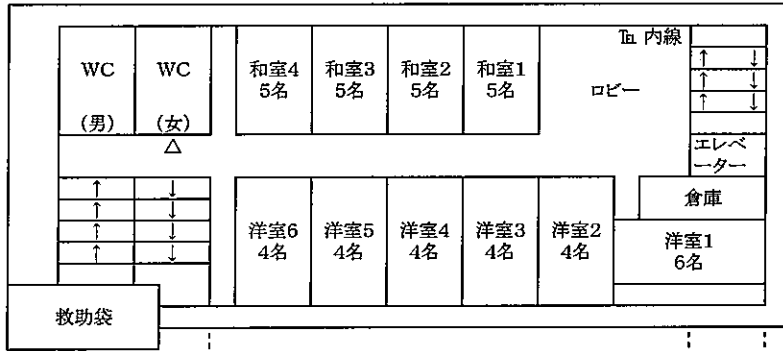

青少年センター配置図

青少年センター本館見取り図

5F

宿泊室
※洋室26名
※和室20名

4F

3F

2F

1F