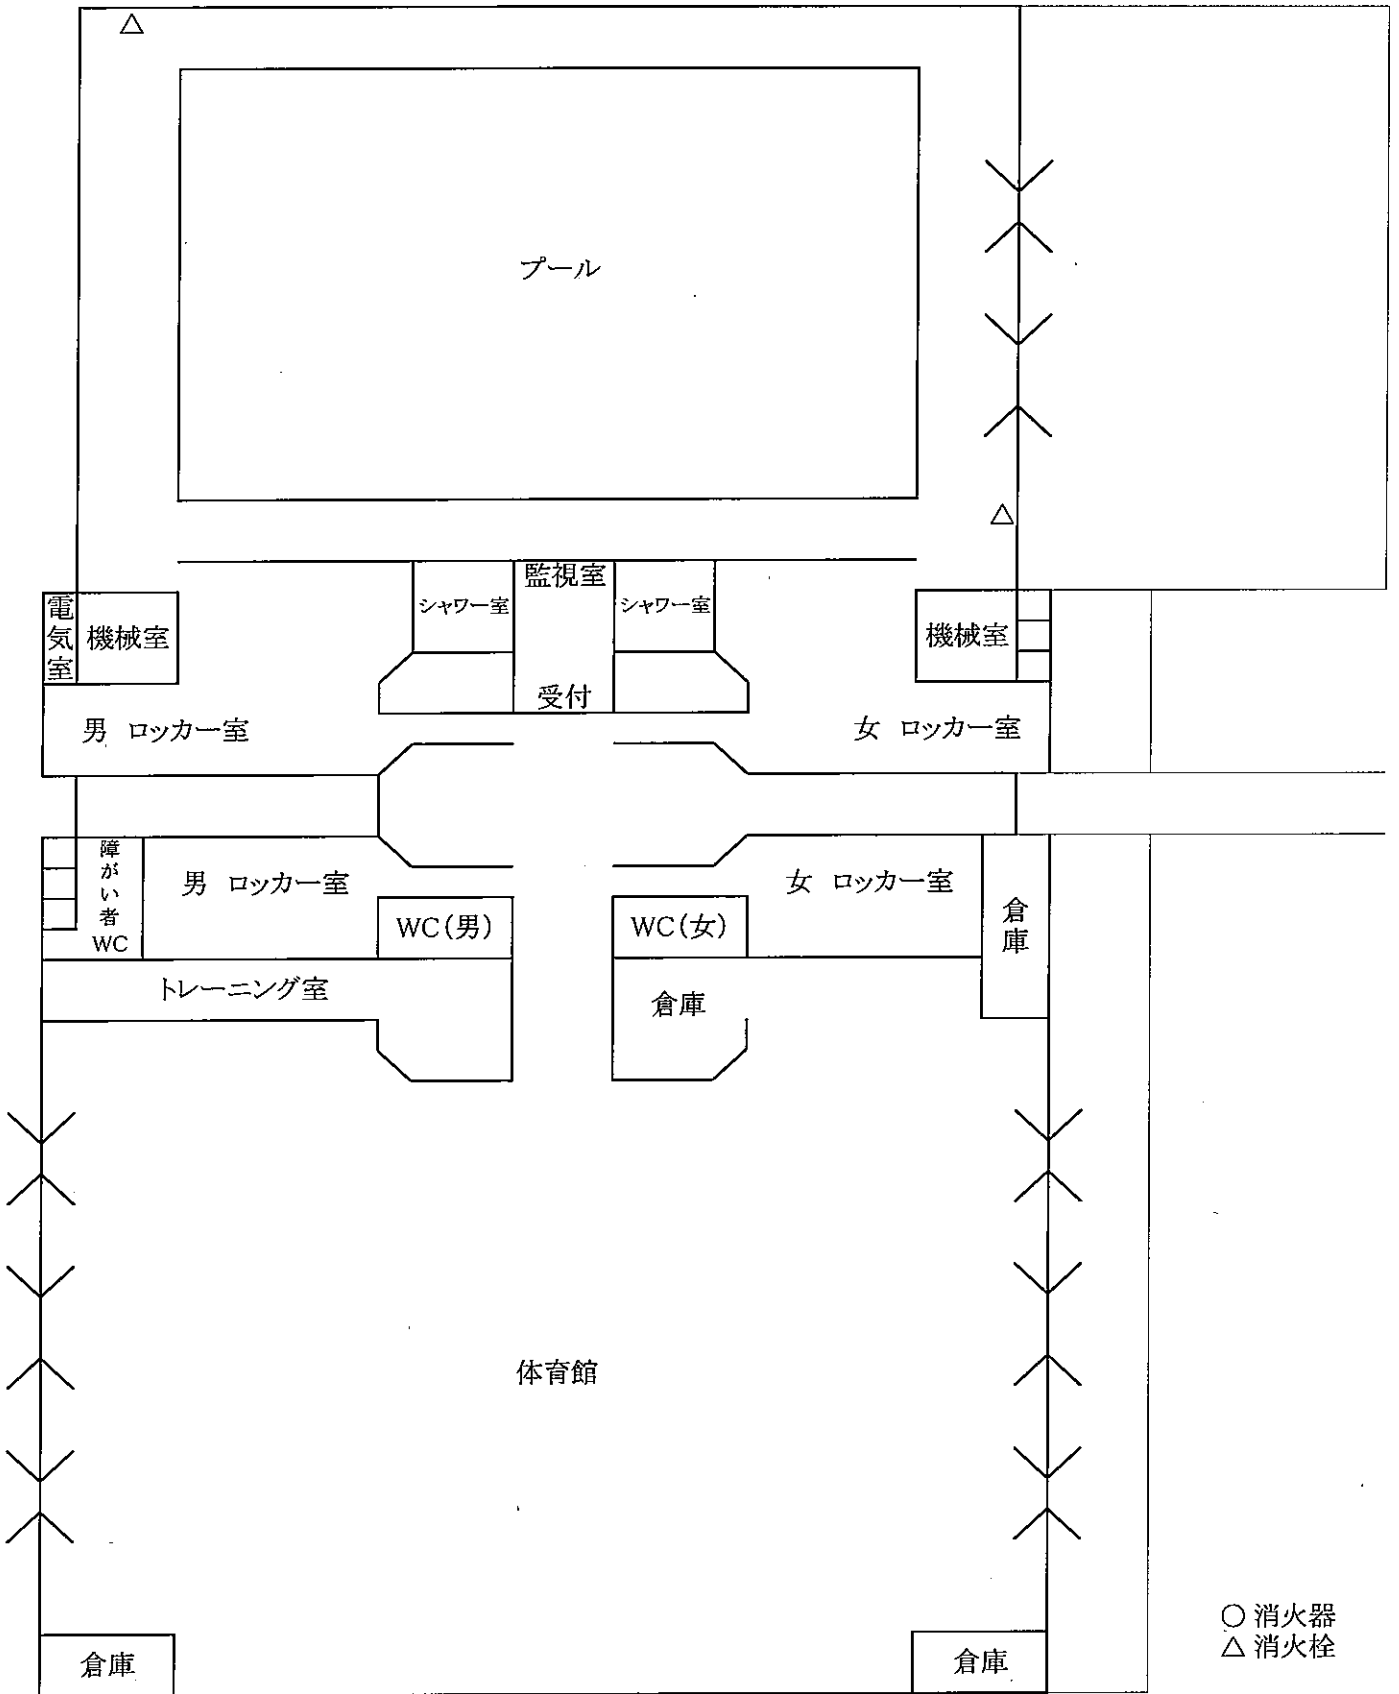

青少年センター配置図

青少年センター本館見取り図

5F

宿泊室
※洋室26名
※和室20名

4F

3F

2F

1F

○ 消火器
△ 消火栓

青少年センター別館見取図

2F

1F

青少年センター別館見取図

○ 消火器
△ 消火栓

青少年センターリバース和戸館見取り図

1F