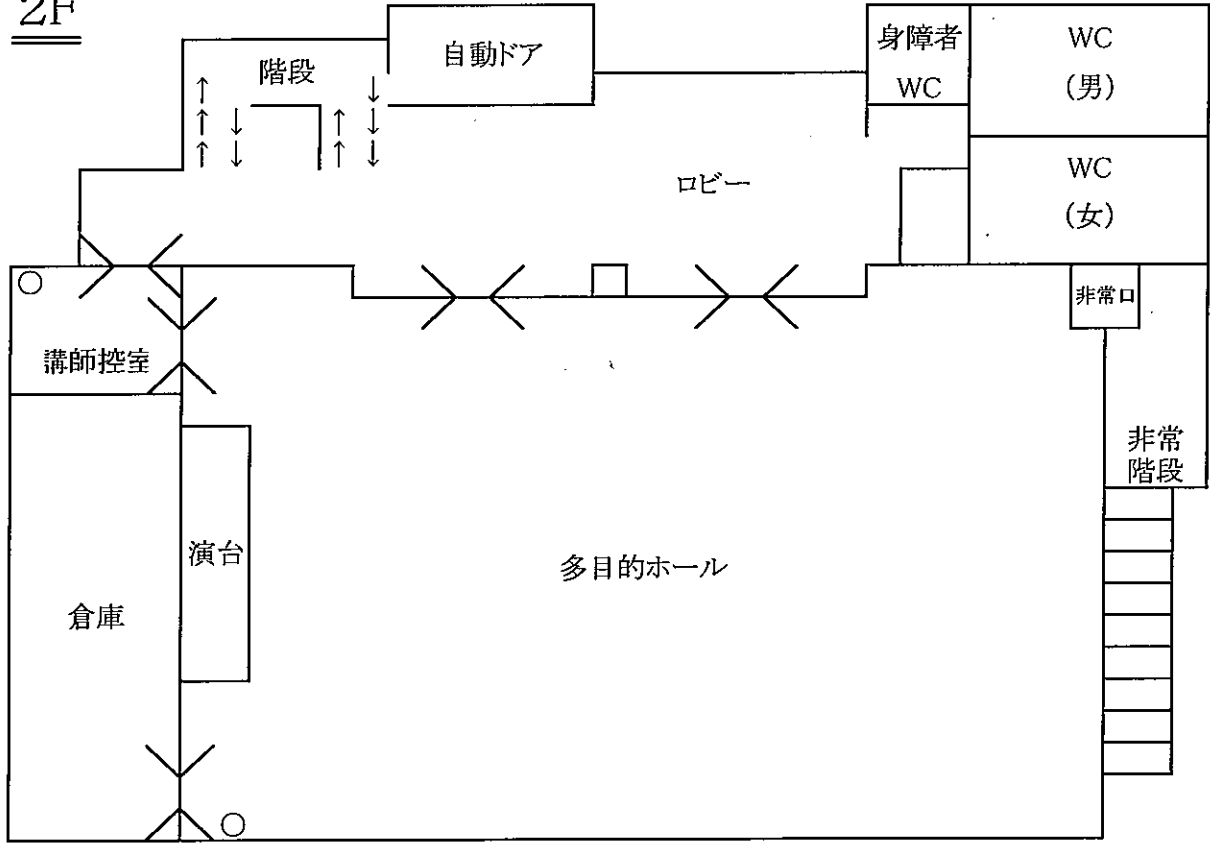

青少年センター別館見取図

2F