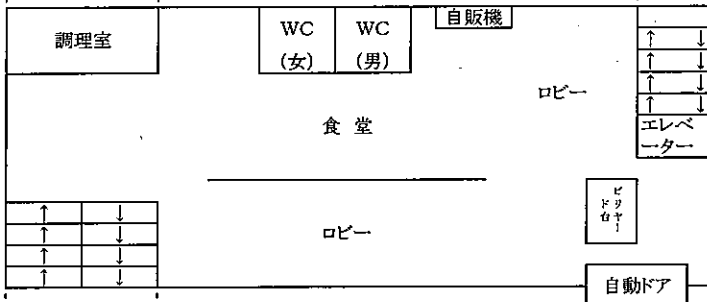

青少年センター配置図

青少年センター本館見取り図

5F

宿泊室
※洋室26名
※和室20名

4F

3F

2F

1F