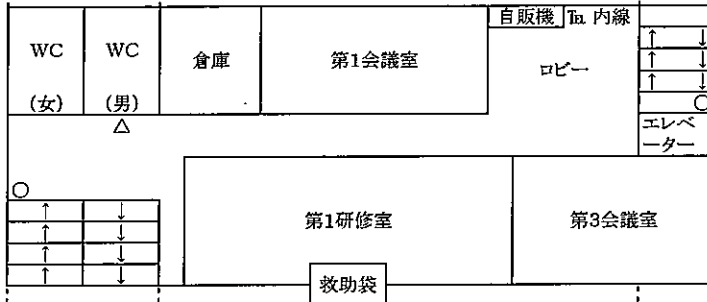

青少年センター配置図

青少年センター本館見取り図

5F

宿泊室
※洋室26名
※和室20名

4F

3F

2F

1F