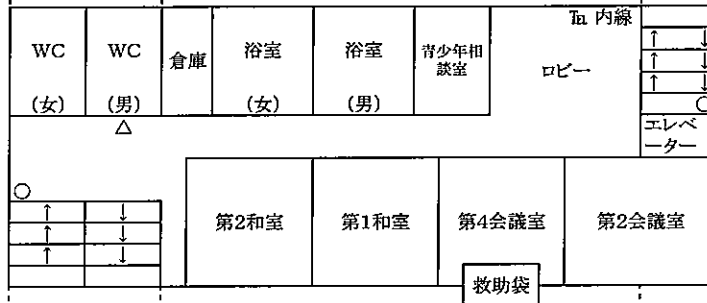

青少年センター配置図

青少年センター本館見取り図

5F

宿泊室
※洋室26名
※和室20名

4F

3F

2F

1F