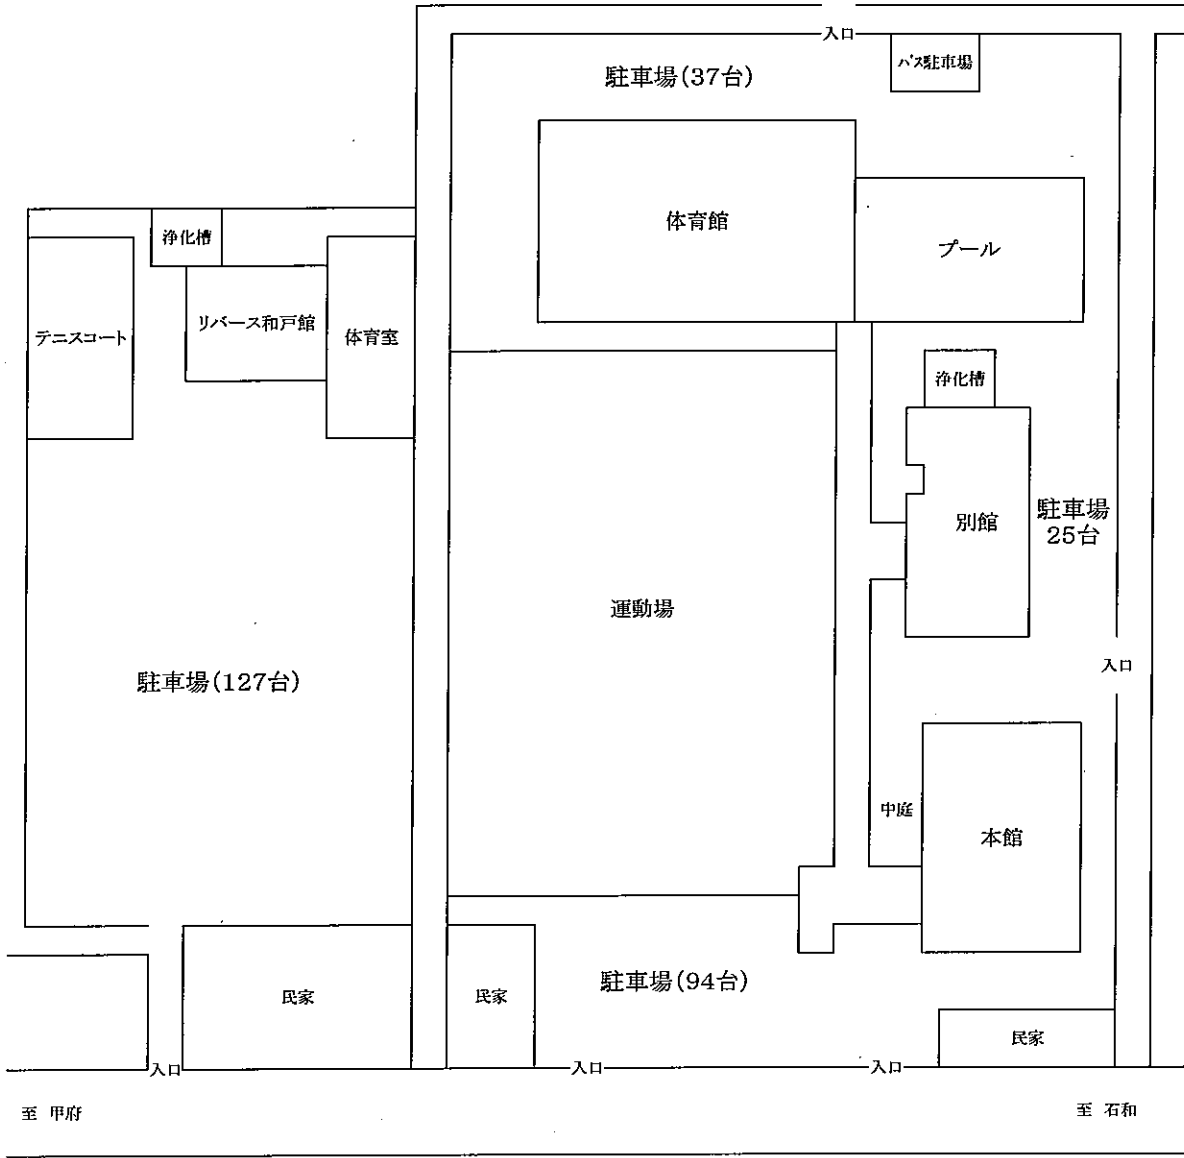

青少年センター配置図

青少年センター本館見取り図

5F

宿泊室
※洋室26名
※和室20名

4F

3F

2F

1F