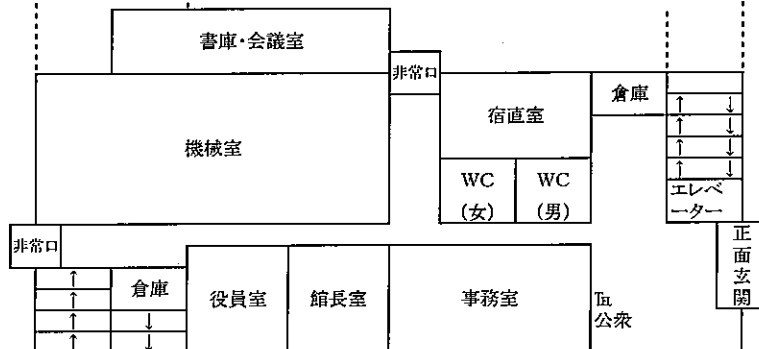

青少年センター配置図

青少年センター本館見取り図

5F

宿泊室
※洋室26名
※和室20名

4F

3F

2F

1F