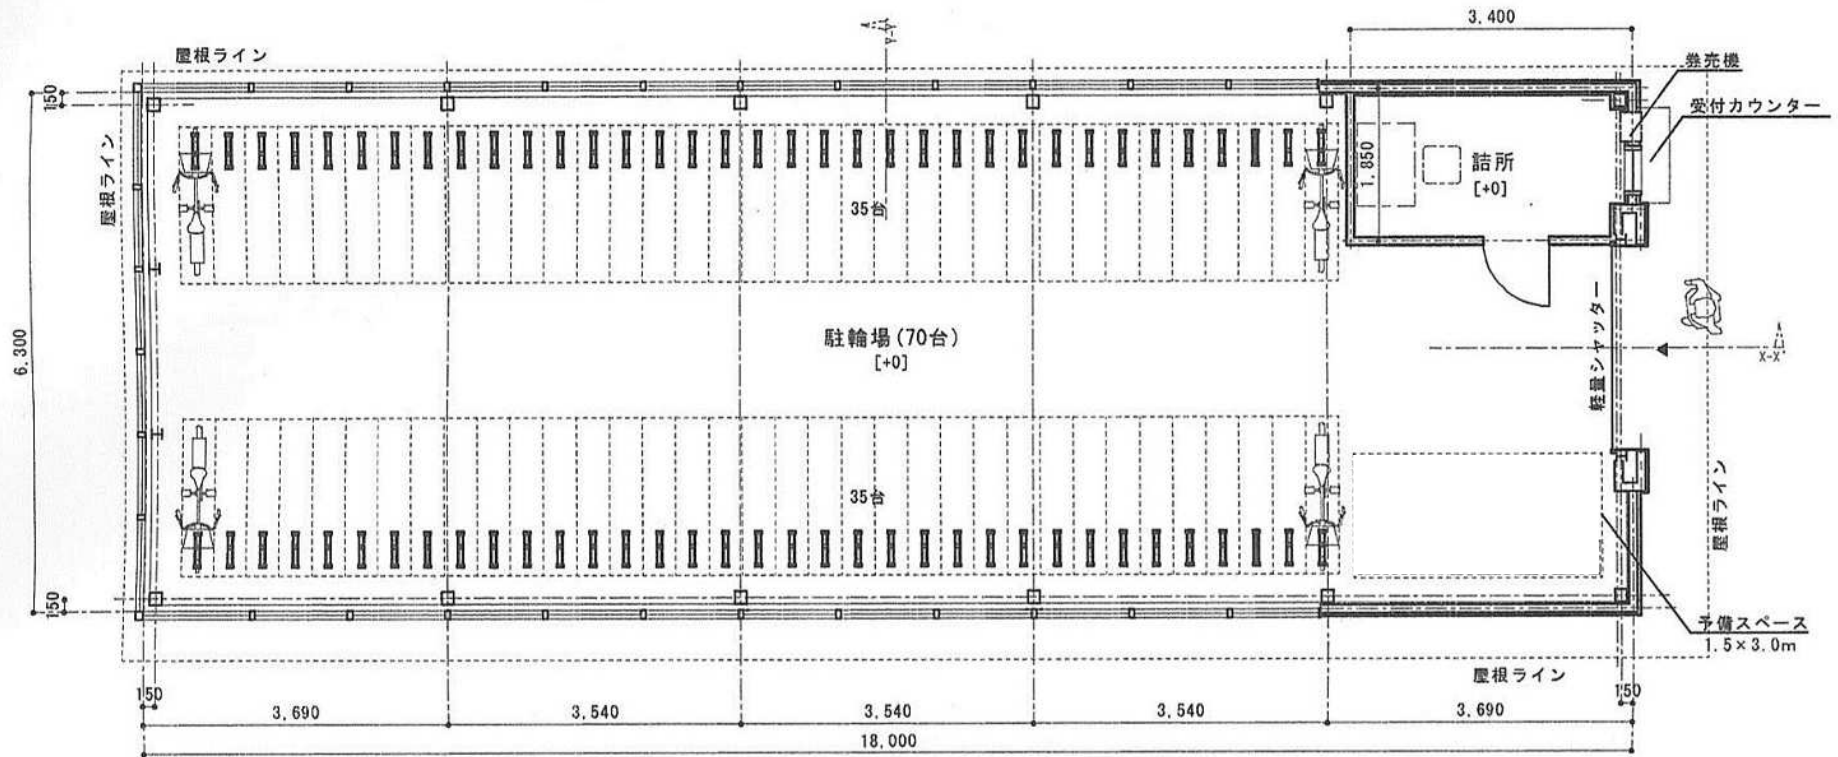

<どんぐりの森サイクルステーション>

平面図 S=1:100