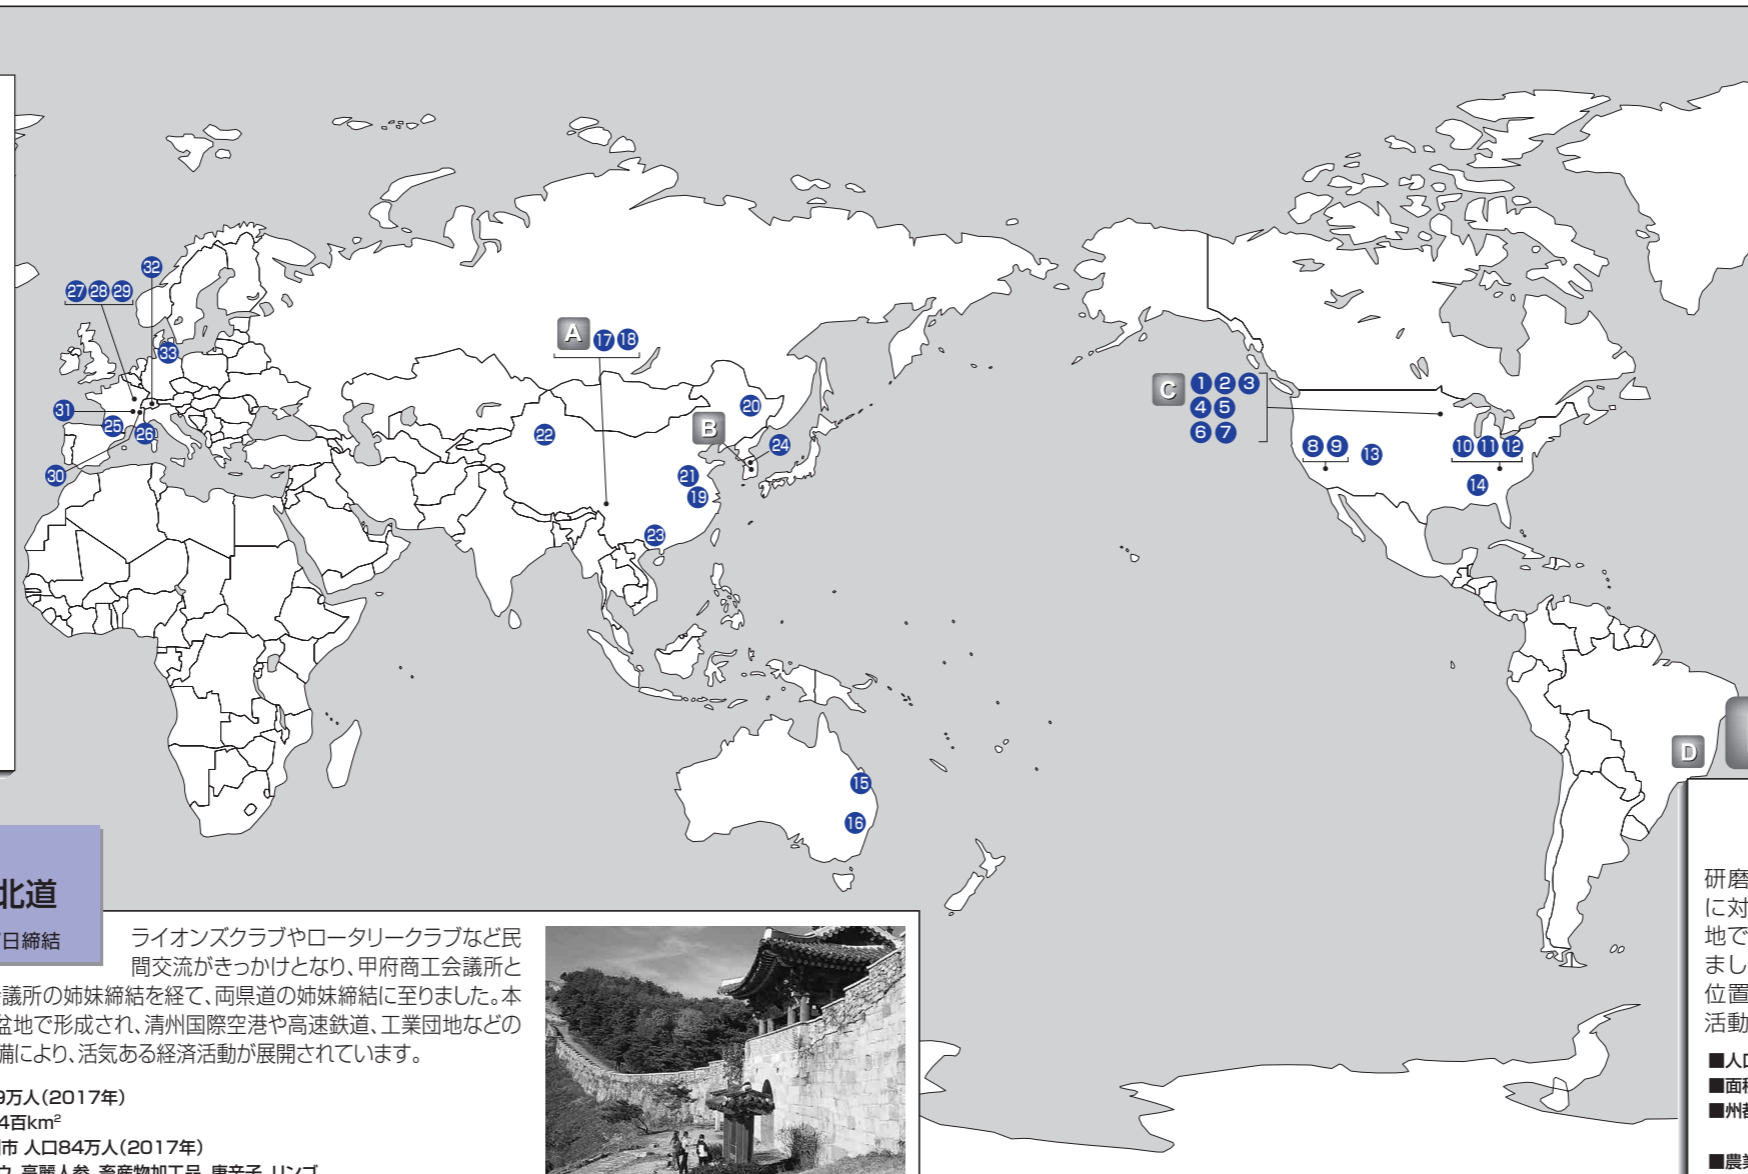

山梨県では1960(昭和35)年に、全国に先駆けてアメリカ合衆国アイオワ州と姉妹締結を行いました。その後、ブラジル連邦共和国ミナス・ジェライス州、中華人民共和国四川省、大韓民国忠清北道と姉妹・友好締結を行っています。

今後もこれら締結先との交流を一層深めるとともに、「国際化を推進する地域づくり」に取り組む中で、活発な国際交流活動を展開します。

## C 姉妹州 アメリカ合衆国 アイオワ州

1960(昭和35)年3月14日締結

本県が昭和34年の台風により甚大な被害を受けたとき、同州から見舞いとして農畜産物が贈られたことが姉妹締結の直接の契機となりました。都道府県での姉妹関係としては、わが国での草分けとなりました。

- 人口 314万人(2017年)
- 面積 14万5千km<sup>2</sup>
- 州都 デモイン市 人口22万人(2016年)
- 農業 トウモロコシ、大豆、豚、鶏卵、牛
- 工業 機械、食品、化学、バイオテクノロジー

## D 姉妹州 ブラジル連邦共和国 ミナス・ジェライス州

1973(昭和48)年7月25日締結

研磨・宝飾産業が盛んである本県に対し、同州は貴金属の原石供給地であることから姉妹締結を行いました。本県とは地球の反対側に位置し、中南米における国際交流活動推進の拠点となっています。

- 人口 2,112万人(2017年)
- 面積 58万7千km<sup>2</sup>
- 州都 ベロオリゾンテ市 人口252万人(2017年)
- 農業 牧畜、コーヒー、大豆
- 工業 サトウキビ、トウモロコシ
- 工業 鉱業、製鉄、セメント、自動車

### 県内市町村の国際交流

甲府市	1	アメリカ	アイオワ州	デモイン市
甲州市	2	"	"	エイムズ市
山梨市	3	"	"	スーシティ市
南アルプス市	4	"	"	マーシャルタウン市
南アルプス市	5	"	"	ウインターセット市
甲斐市	6	"	"	キオカック市
市川三郷町	7	"	"	マスカティーン市

甲府市	8	アメリカ	カリフォルニア州	ロダイ市
韮崎市	9	"	"	フェアフィールド市
北杜市	10	"	ケンタッキー州	ベリア市
北杜市	11	"	"	マディソン郡
北杜市	12	"	"	リッチモンド市
富士吉田市	13	"	コロラド州	コロラドスプリングス市
都留市	14	"	テネシー州	ヘンダーソンビル市
大月市	15	オーストラリア	クイーンズランド州	フレージャーコースト市
南アルプス市	16	"	ニューサウスウェールズ州	クインビヤン市