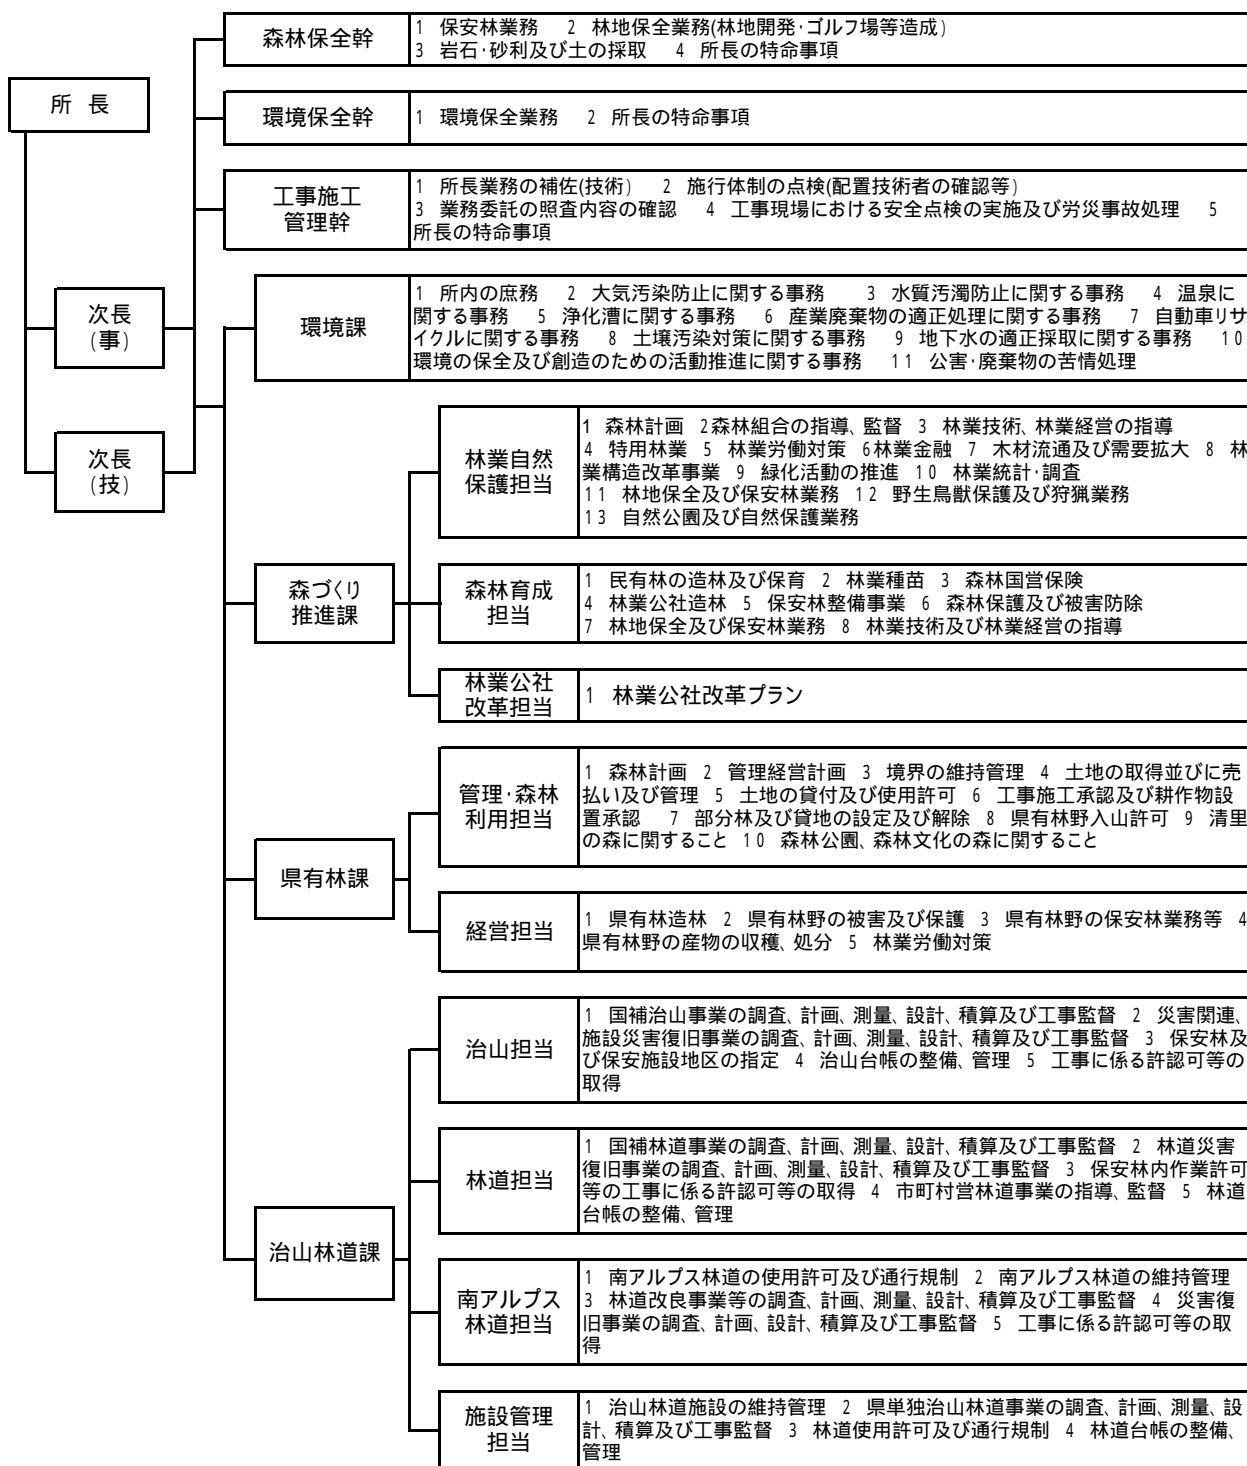

中北林務環境事務所組織図

平成29年3月31日現在

職員 区分	所	次	森	環	工	課	主	副	主	副	専	主	主	小	非	臨	小	合
	長	長	全	全	事	長	幹	幹	査	査	門	任	師	計	常	時	計	計
事務職員	0	1	0	0	0	0	0	0	0	1	0	3	3	8	2	6	8	16
技術職員	1	1	1	0	1	3	1	4	8	6	2	10	13	51	4	2	6	57
計	1	2	1	0	1	3	1	4	8	7	2	13	16	59	6	8	14	73