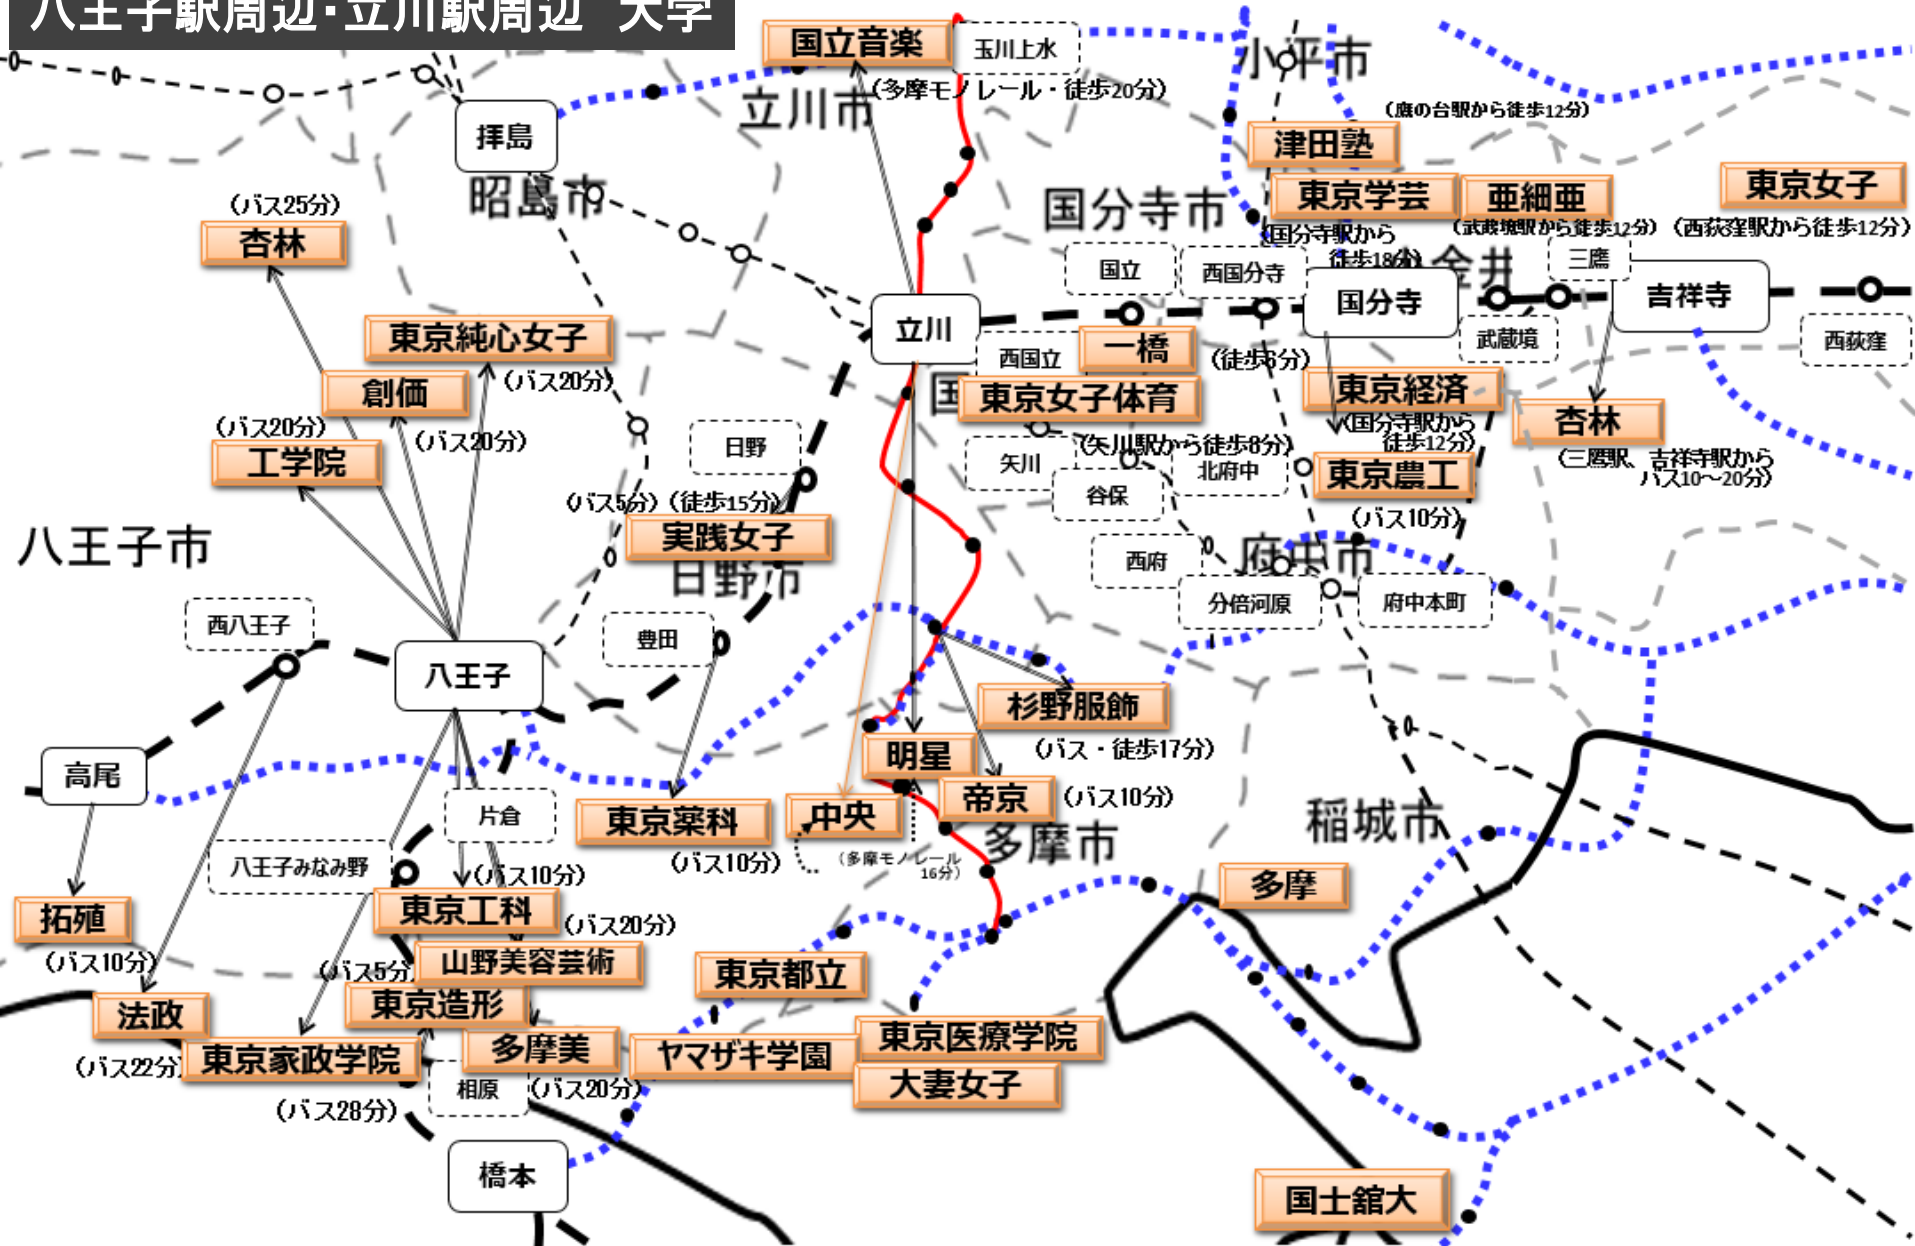

# 八王子駅周辺・立川駅周辺 大学

◎JR甲府駅 - JR八王子駅 普通電車で約1時間30分  
 ◎JR甲府駅 - JR立川駅 普通電車で約1時間45分

◎JR大月駅 - JR八王子駅 普通電車で約45分  
 ◎JR大月駅 - JR立川駅 普通電車で約1時間

( )内はJR最寄り駅からの交通手段と移動時間の目安