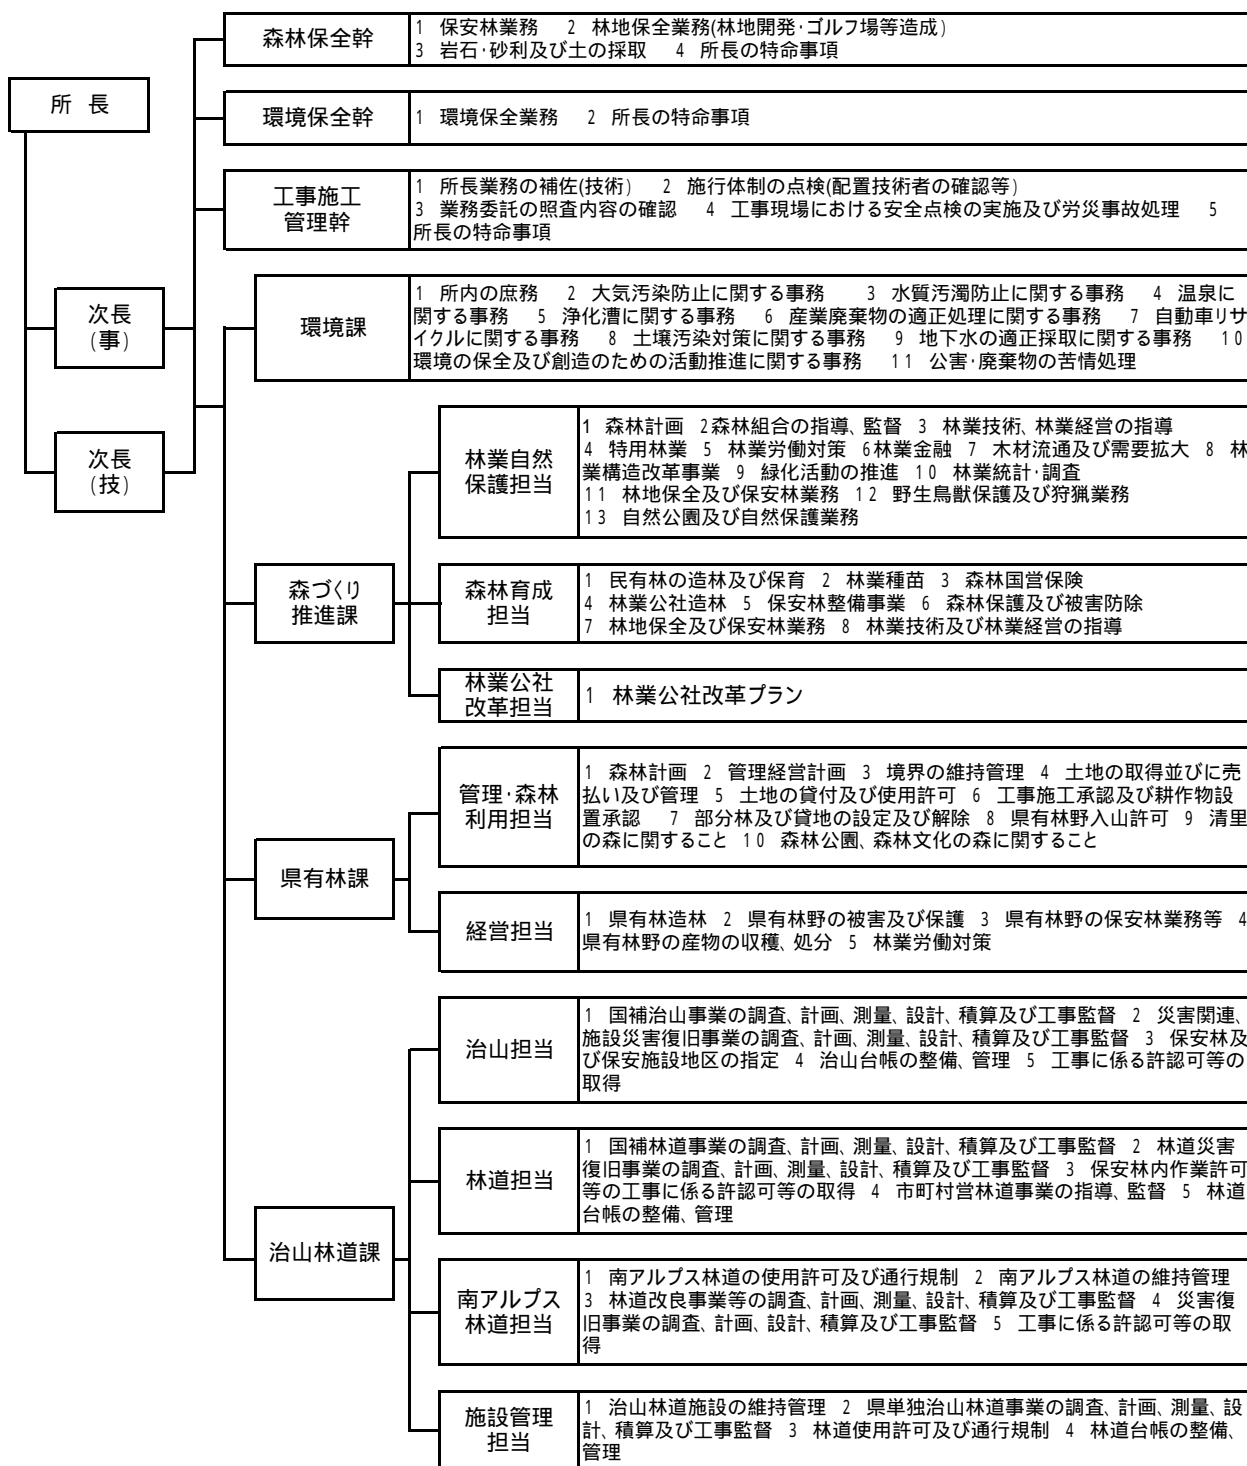

中北林務環境事務所組織図

平成28年3月31日現在

職員 区分	所長	次長	森林保全幹	環境保全幹	工事施工管理幹	課長	主任	副主任	主任	副主任	専門員	主任	主任	主事・技師	小計	非常勤嘱託	臨時職員	小計	合計
	事務職員	0	1	0	0	0	0	0	0	1	0	0	2	3	7	2	6	8	15
技術職員	1	1	1	1	1	2	0	5	9	5	4	12	11	53	4	0	4	57	
計	1	2	1	1	1	2	0	5	10	5	4	14	14	60	6	6	12	72	