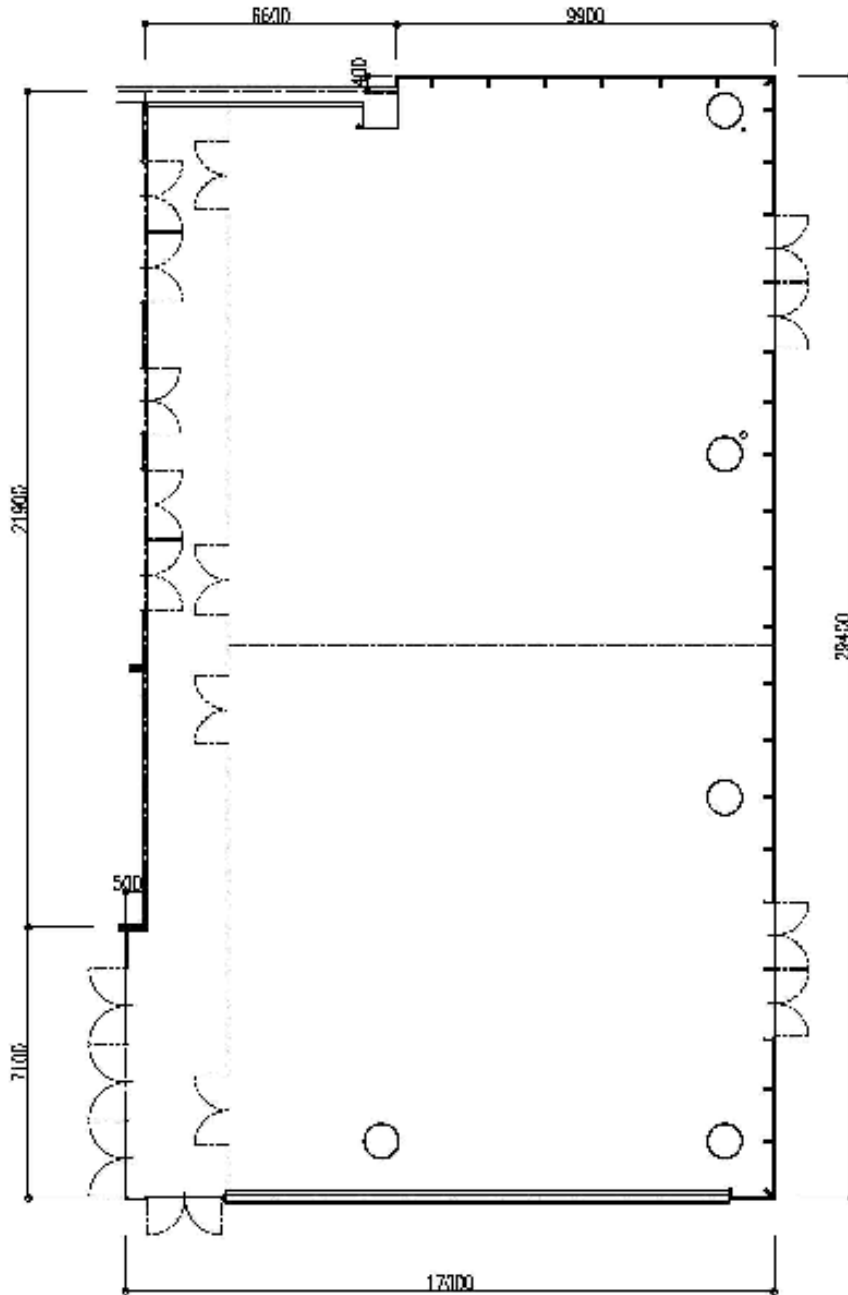

イベントスペース (全面)

- | | |
|-------|---|
| ・面積 | 476 m ² |
| ・収容人数 | 324人 (机有り)
497人 (椅子のみ) |
| ・設備 | マイク、スピーカー、DVD/ブルーレイ
可動式スポットライト、電話機 (壁掛) |
| ・備品 | テーブル、スタッキングチェア
演台、可動式ステージ、展示パネル
ホワイトボード |

イベントスペース（東面）

・面積	201㎡
・収容人数	120人（机有り） 177人（椅子のみ）
・設備	マイク、スピーカー、DVD/ブルーレイ 可動式スポットライト、電話機（壁掛）
・備品	テーブル、スタッキングチェア 演台、可動式ステージ、展示パネル ホワイトボード

イベントスペース（西面）

- | | |
|-------|---|
| ・面積 | 210㎡ |
| ・収容人数 | 120人（机有り）
177人（椅子のみ） |
| ・設備 | マイク、スピーカー、DVD／ブルーレイ
可動式スポットライト、電話機（壁掛） |
| ・備品 | テーブル、スタッキングチェア
演台、可動式ステージ、展示パネル
ホワイトボード |