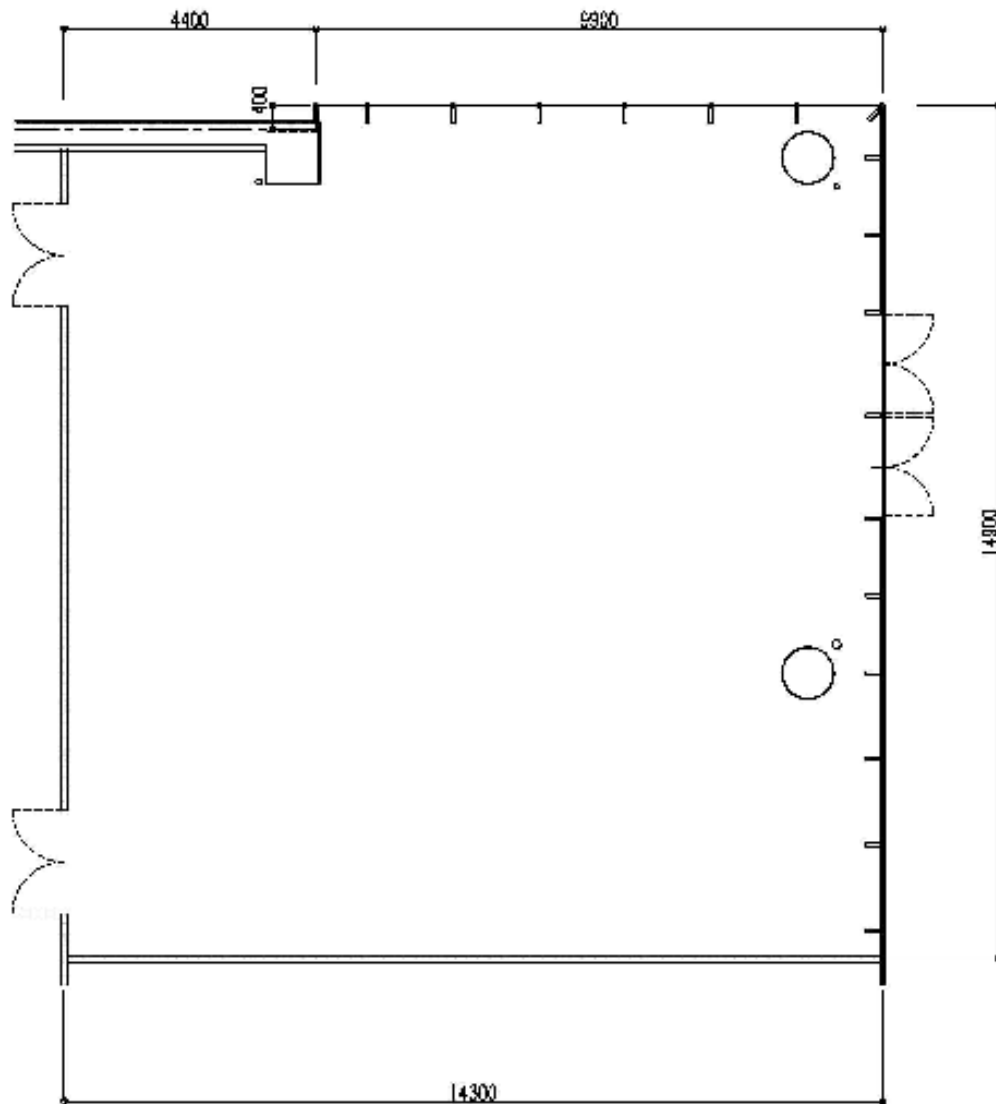

イベントスペース (全面)

- | | |
|-------|---|
| ・面積 | 476 m ² |
| ・収容人数 | 324人 (机有り)
497人 (椅子のみ) |
| ・設備 | マイク、スピーカー、DVD/ブルーレイ
可動式スポットライト、電話機 (壁掛) |
| ・備品 | テーブル、スタッキングチェア
演台、可動式ステージ、展示パネル
ホワイトボード |

イベントスペース（東面）

・面積	201㎡
・収容人数	120人（机有り） 177人（椅子のみ）
・設備	マイク、スピーカー、DVD/ブルーレイ 可動式スポットライト、電話機（壁掛）
・備品	テーブル、スタッキングチェア 演台、可動式ステージ、展示パネル ホワイトボード

イベントスペース（西面）

- | | |
|-------|---|
| ・面積 | 210㎡ |
| ・収容人数 | 120人（机有り）
177人（椅子のみ） |
| ・設備 | マイク、スピーカー、DVD／ブルーレイ
可動式スポットライト、電話機（壁掛） |
| ・備品 | テーブル、スタッキングチェア
演台、可動式ステージ、展示パネル
ホワイトボード |