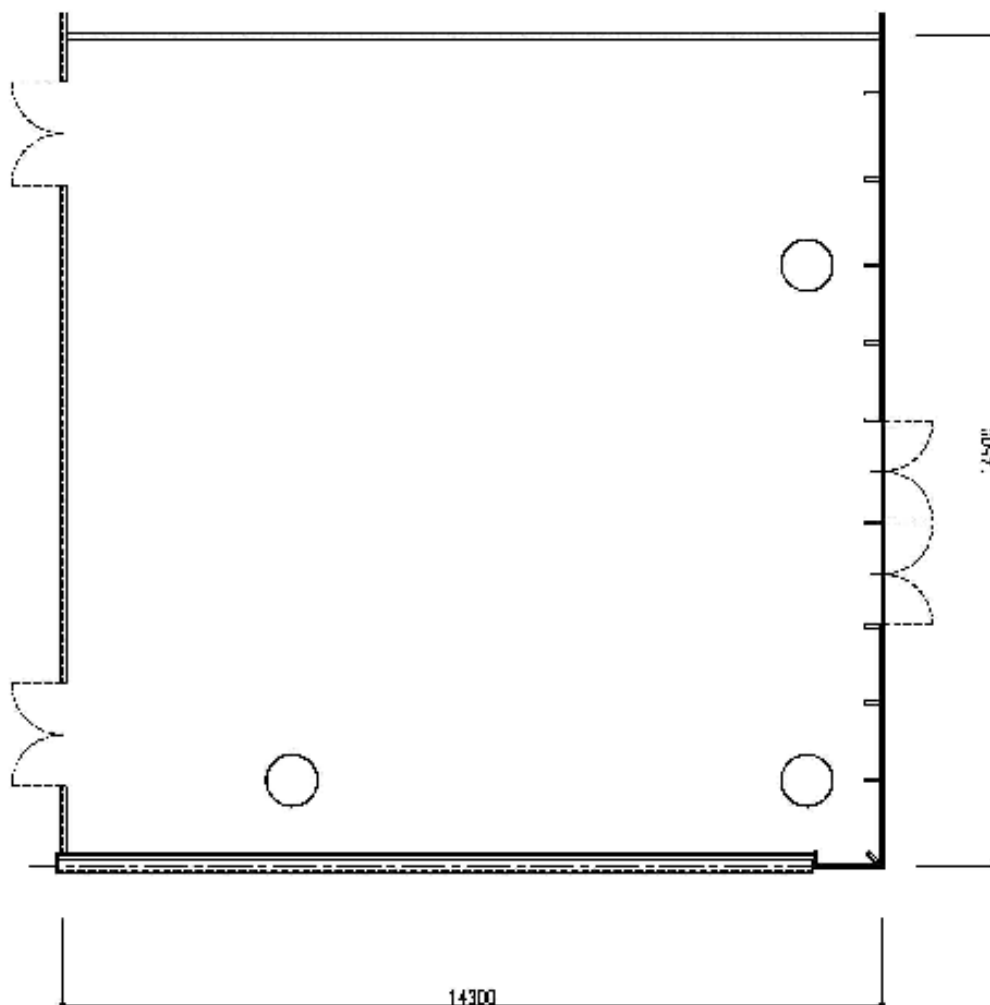

イベントスペース (全面)

- | | |
|-------|---|
| ・面積 | 476 m ² |
| ・収容人数 | 324人 (机有り)
497人 (椅子のみ) |
| ・設備 | マイク、スピーカー、DVD/ブルーレイ
可動式スポットライト、電話機 (壁掛) |
| ・備品 | テーブル、スタッキングチェア
演台、可動式ステージ、展示パネル
ホワイトボード |

イベントスペース（東面）

・面積	201㎡
・収容人数	120人（机有り） 177人（椅子のみ）
・設備	マイク、スピーカー、DVD/ブルーレイ 可動式スポットライト、電話機（壁掛）
・備品	テーブル、スタッキングチェア 演台、可動式ステージ、展示パネル ホワイトボード

イベントスペース（西面）

- | | |
|-------|---|
| ・面積 | 210㎡ |
| ・収容人数 | 120人（机有り）
177人（椅子のみ） |
| ・設備 | マイク、スピーカー、DVD／ブルーレイ
可動式スポットライト、電話機（壁掛） |
| ・備品 | テーブル、スタッキングチェア
演台、可動式ステージ、展示パネル
ホワイトボード |