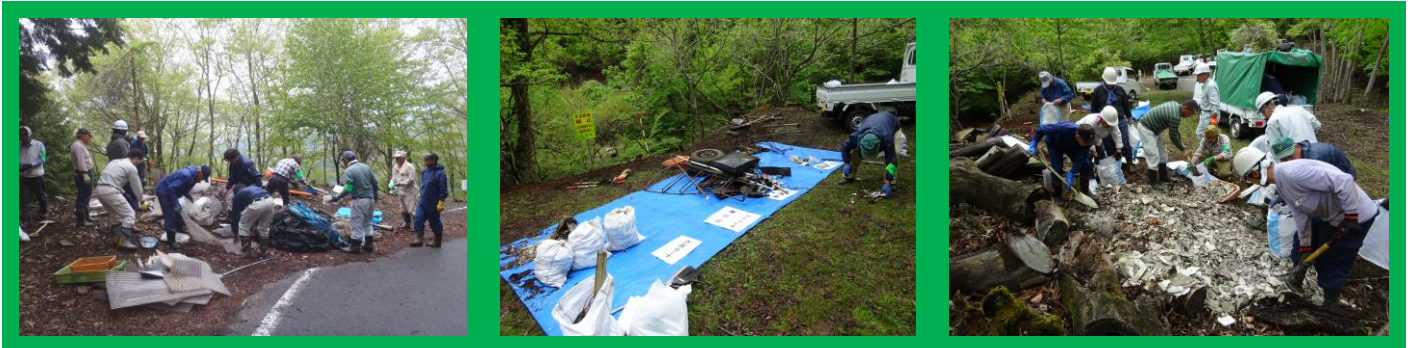

滑沢山恩賜県有財産保護組合 峡東地区県有林造林推進協議会 峡東地区保安林造林整備推進協議会 やまなしくリーンキャンペーン活動状況報告書

平成28年度の活動状況

実施日	実施場所	実施内容	参加延べ人数 (単位：人)
H28.5.11	甲州市鈴庫山林道沿 い	林道沿いに不法投棄された廃棄物を滑沢山恩賜 県有財産保護組合、峡東地区県有林造林推進協議 会、峡東地区保安林造林整備推進協議会、甲州市、 峡東林務環境事務所の職員で撤去作業を行い、約 11.7 m ³ を撤去しました。	45人
参加人数合計			45人

活動の様子

出発式の様子

レッカー車で大きな廃棄物
を引き上げました。

急斜面の廃棄物を一つ一つ
片付けました。

拾い上げた廃棄物を分別しました。

捨てられた灰をスコップで回
収します。

当日の天候は小雨。急斜面の廃棄物の回収、分別、トラックへの積み込みとかなりの力仕事となりました。不法投棄は法律で処罰されます。また、撤去には多大な労力と費用が発生します。投棄者には厳重な処罰が科されることを期待します。