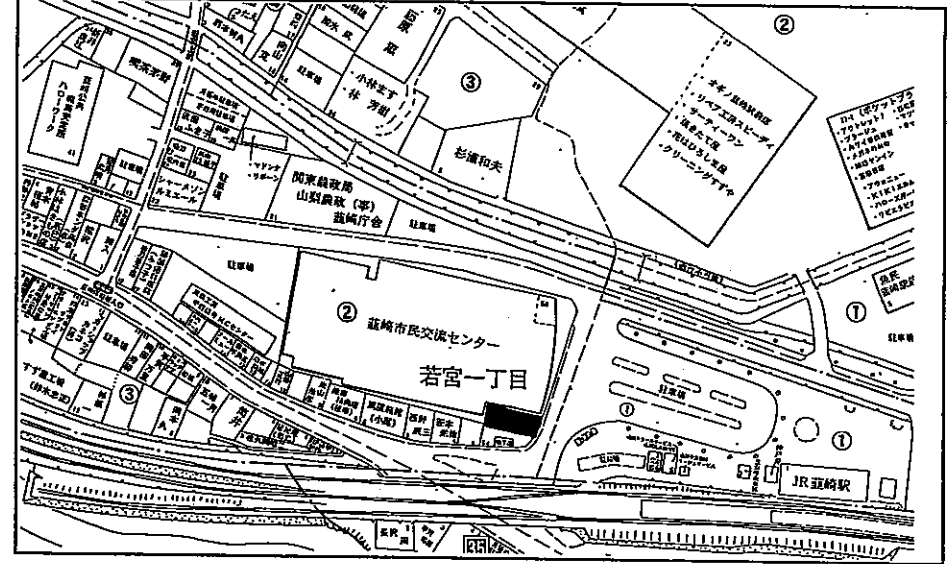

( 参 考 )

市 町 村 別 基 準 宅 地 地 点 位 置 図

1 甲府市  
甲府市丸の内1-65-1外

2 富士吉田市  
富士吉田市新西原2-1136-14

3 都留市  
都留市田原2丁目1207外

4 山梨市  
山梨市上神内川字蟹原1547番1

5 大月市  
大月市大月1-346-5

6 韮崎市  
韮崎市若宮1-1426-7外2