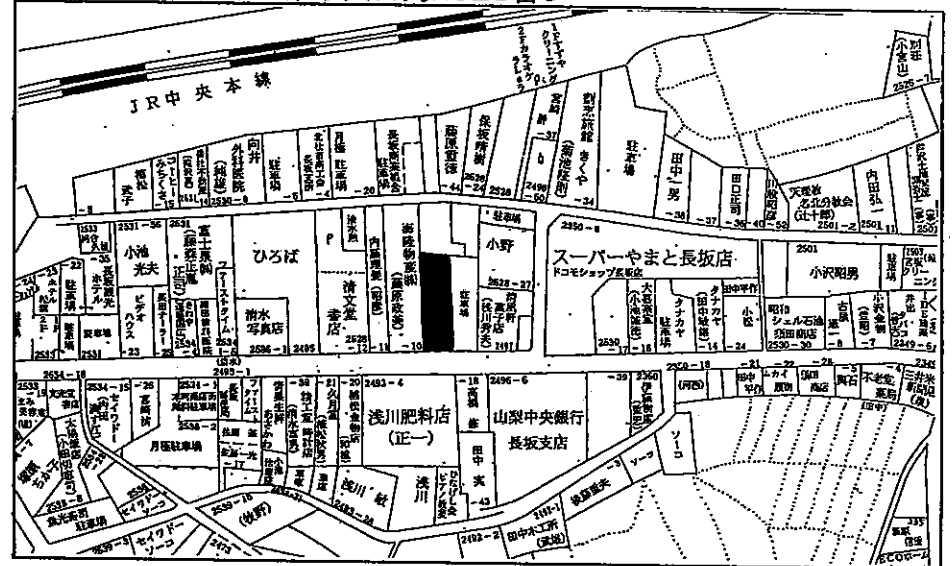

( 参 考 )

市 町 村 別 基 準 宅 地 地 点 位 置 図

1 甲府市  
甲府市丸の内1-65-1外

2 富士吉田市  
富士吉田市新西原2-1136-14

3 都留市  
都留市田原2丁目1207外

4 山梨市  
山梨市上神内川字蟹原1547番1

5 大月市  
大月市大月1-346-5

6 韮崎市  
韮崎市若宮1-1426-7外2

7 南アルプス市  
南アルプス市十五所字西原738番1外

8 北杜市  
北杜市長坂町長坂上条字大日向2528番9

9 甲斐市

甲斐市中下条925-3外

10 笛吹市

笛吹市石和町駅前3番11

11 上野原市

上野原市上野原字仲新町1608

27 丹波山村  
丹波山村字丹波2520