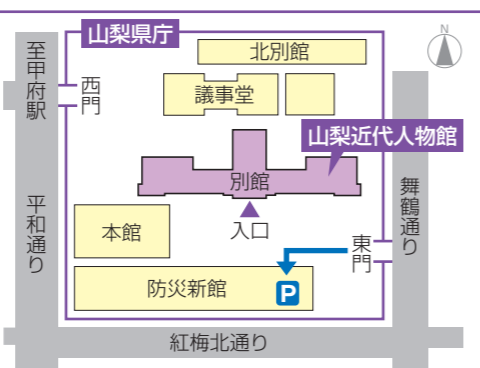

子どもから大人まで楽しめる 充実した内容

各人物や県の歴史を紹介する展示のほか、旧知事室と特別な行事が行われていた部屋・正庁を昭和初期創建当時の重厚感ある内装に復元し、公開しています。また、笹子トンネルの歴史映像が楽しめるプロジェクションマッピングや、クイズに答えながら先人たちの人生を学べる子ども向けコーナーなども用意しています。

教育普及事業開催

「人間愛と朝鮮の美に生きた浅川兄弟」

講座などのイベントを月1回程度開催しています。10月は、「世界をみつめた山梨の人々」から、浅川伯教、浅川巧を紹介します。

- ▶ 講師 / 作家 江宮隆之さん
 - ▶ 日時 / 10月18日(日) 午後1時30分～3時30分(受け付けは午後1時～)
 - ▶ 場所 / 正庁(山梨県庁舎別館3階)
 - ▶ 申し込み / ①～③を、電話、ファクス、メールのいずれかで連絡(先着50人)
- ①氏名 ②お住まいの市町村 ③連絡先

山梨近代人物館

開館時間 / 午前9時～午後5時
 休館日 / 第2・4火曜日、年末年始
 入館料 / 無料
 所在地 / 甲府市丸の内1-6-1 山梨県庁舎別館
 問い合わせ先 / 山梨近代人物館
 ☎055-231-0988 ☎055-231-0991

「世界をみつめた山梨の人々」を開催中の人物展示室

次々と変わる映像で笹子トンネルの歴史を学習

復元した正庁で講座や式典など、さまざまな行事を開催

5年に1度の国勢調査 10月7日までに必ず回答を!

今年10月1日を基準日とし、国の最も重要な統計調査「国勢調査」を実施しています。各世帯の回答全てが、少子化社会における日本の未来を描く上で、必要不可欠なデータです。9月20日までにインターネットで回答されていない世帯には、紙の調査票が配られていますので10月7日までに必ず回答してください。