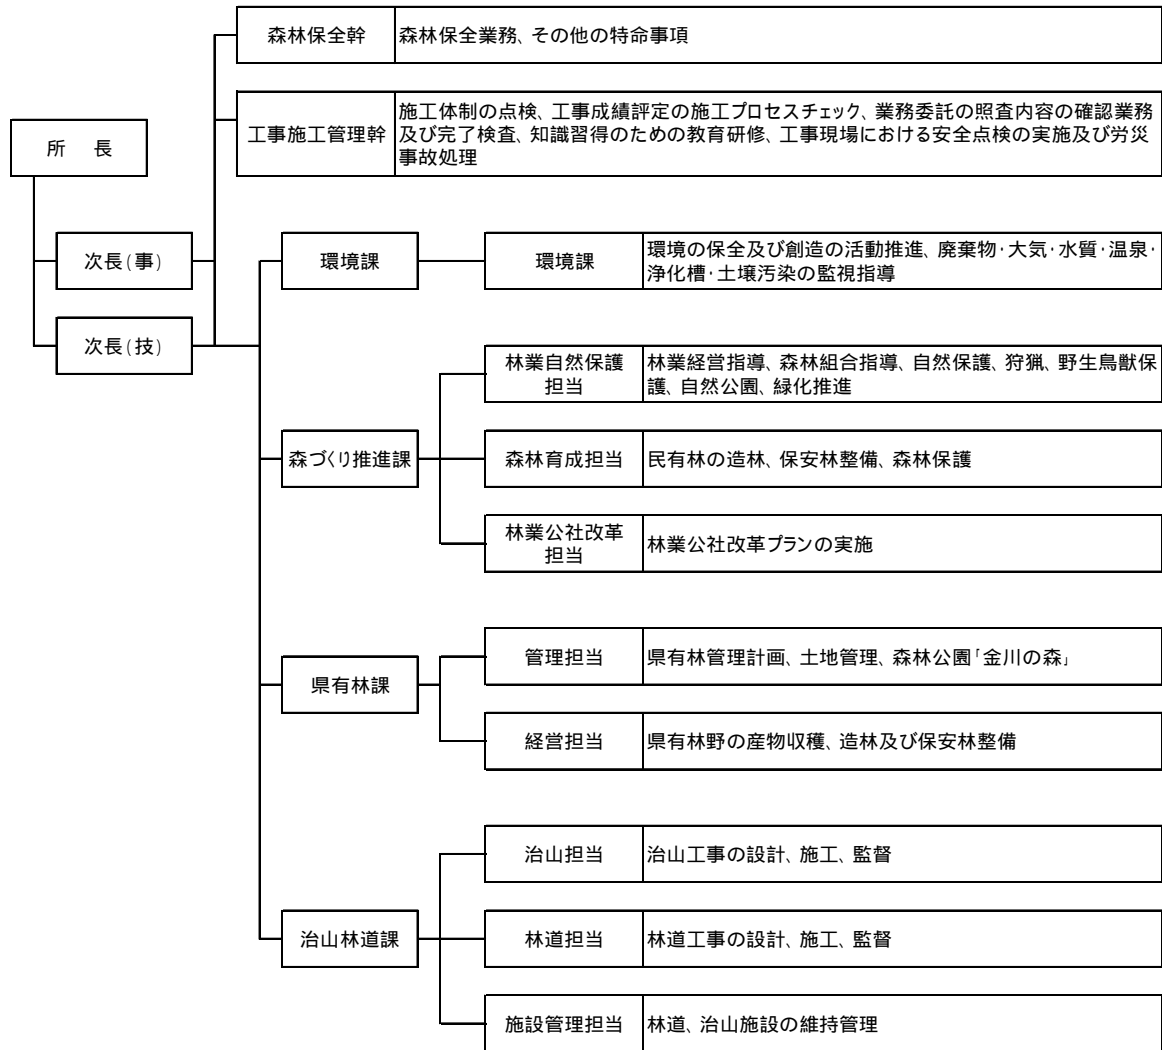

峡東林務環境事務所組織図

平成27年3月31日現在

区分 \ 職員	所長	次長	森林保全幹	工事施工管理幹	課長	副主幹	主査	副主査	専門員	主任	主事・技師	文書事務員	小計	非常勤嘱託	臨時職員	合計
事務職員		1								2	1		4	1	3	8
技術職員	1	1	1	1	3	3	3	4	2	3	15		37	4	2	43
計	1	2	1	1	3	3	3	4	2	5	16	0	41	5	5	51