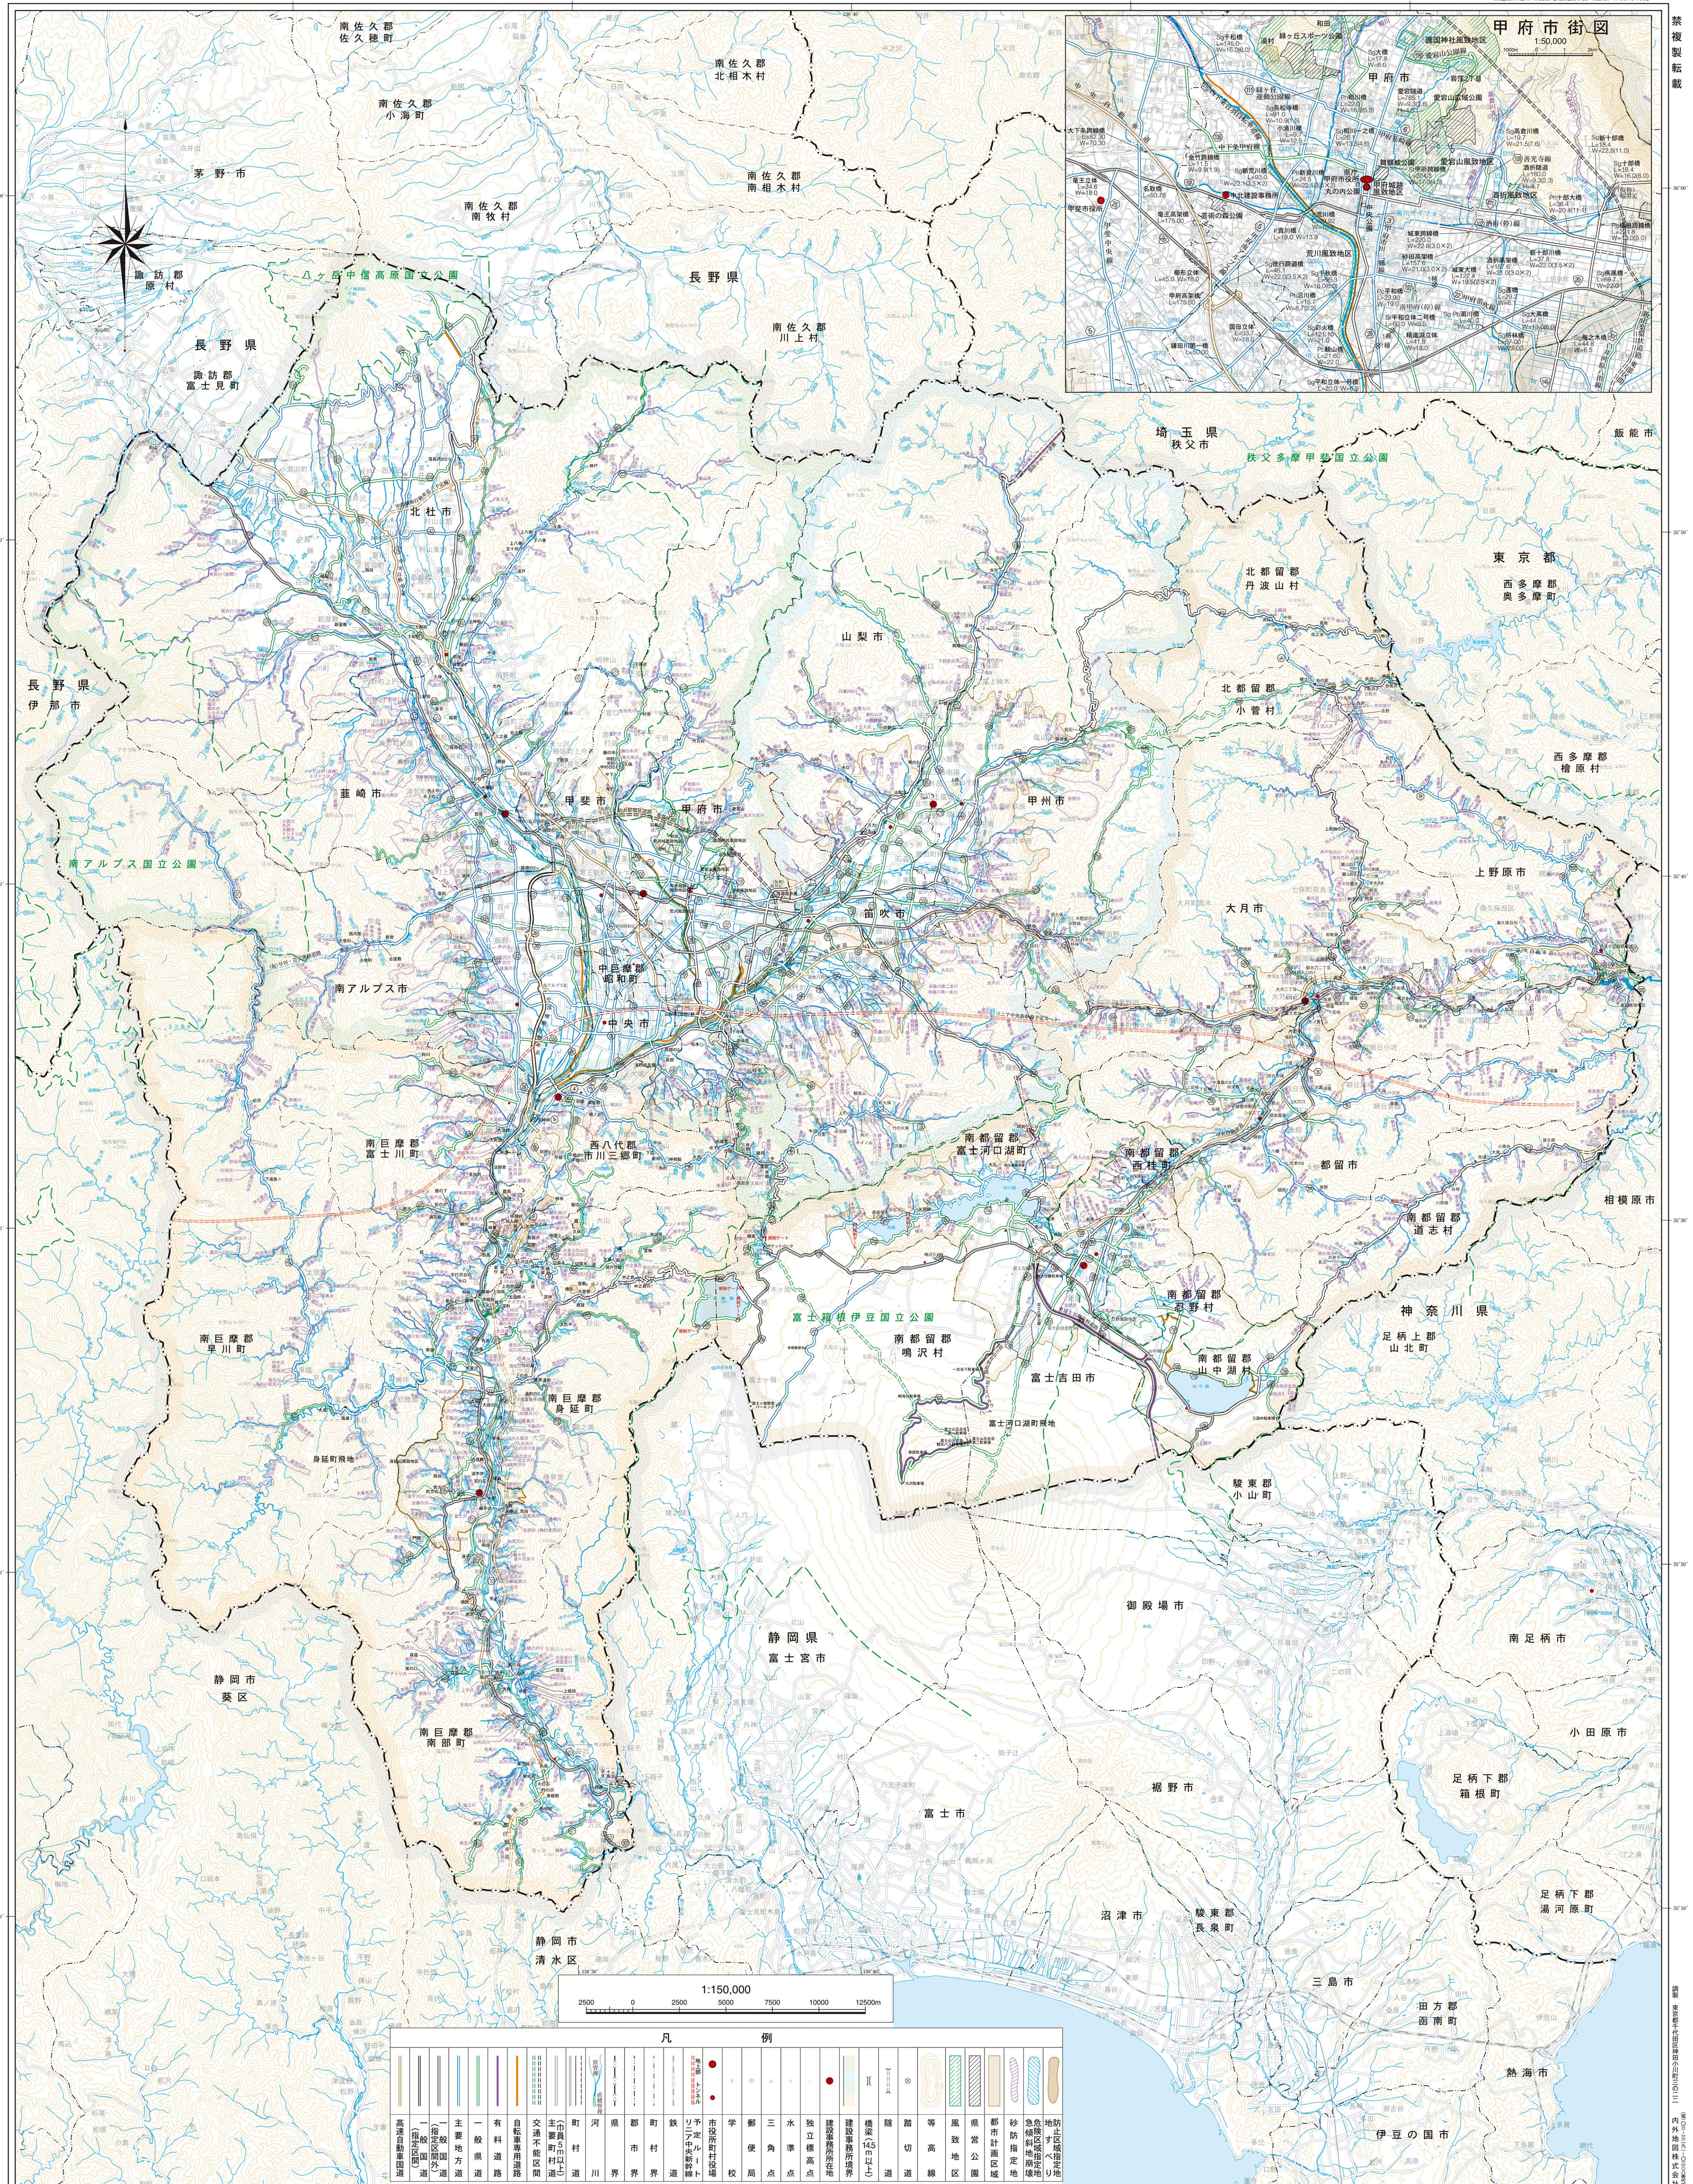

山梨県管内図

複製転載

国土地理院