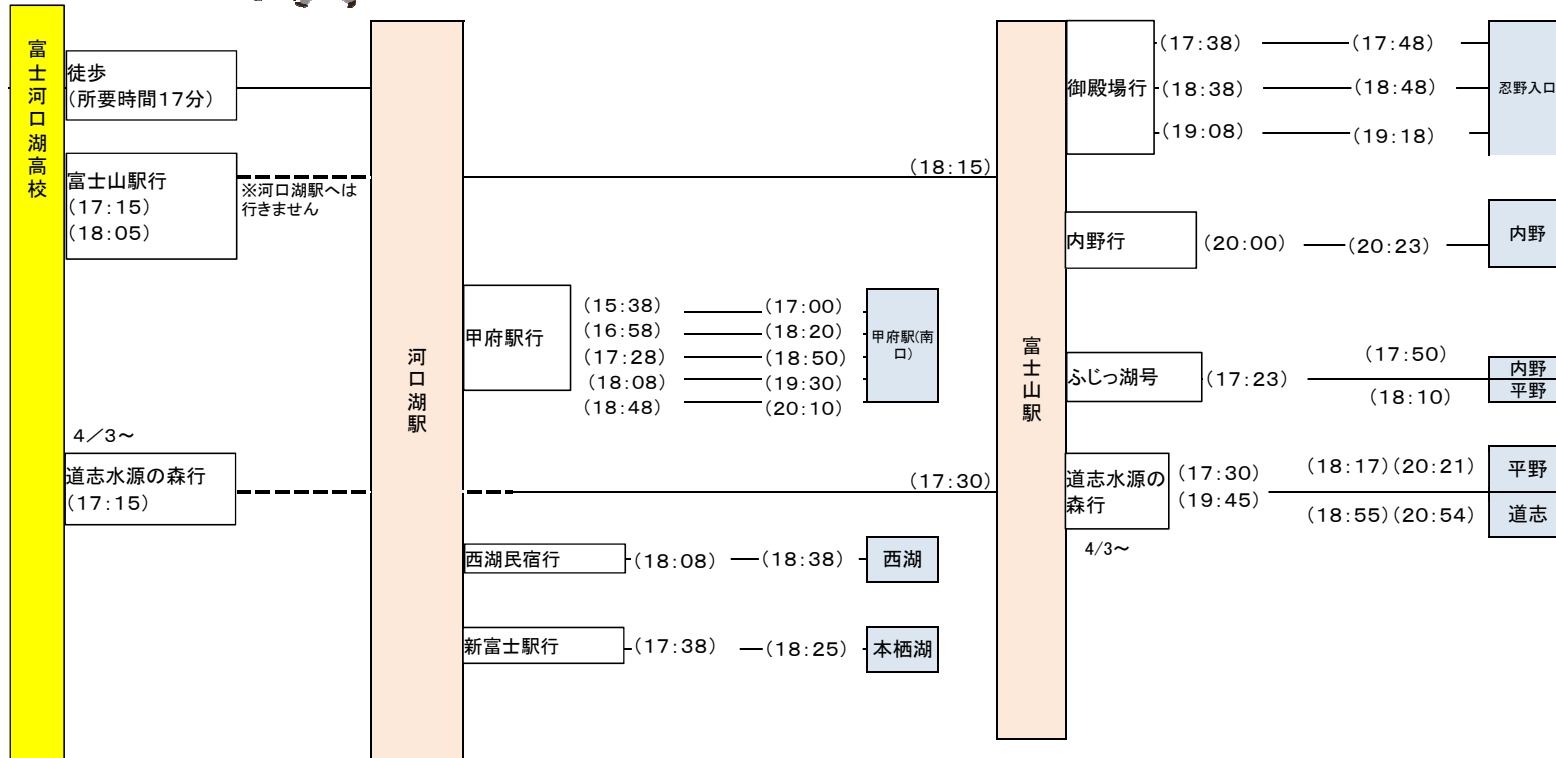

富士河口湖高校 バス時刻表(R5. 4月現在)

バス

道志 平野	富士山駅行 (道志6:45,平野7:22)	(7:59)	富士山駅			富士河口湖高校		
忍野入口	富士山駅行 (7:02)(7:47)	(7:13) (7:59)						
内野	(富士山駅経由)赤十字病院行 (7:37)	(8:00)					山梨赤十字病院行 (8:00)	(8:12)
富士緑の休暇村	富士山駅行 (7:24)	(7:46)	河口湖駅			富士河口湖高校		
西湖民宿	富士山駅行 (7:20)	(7:50)					徒歩 (所要時間17分)	
大石荘前	富士山駅行 (7:39)	(8:01)					山梨赤十字病院行 (8:10)	(8:14)
甲府駅南口	富士山駅行 (5:50)	(7:08)						
大月・都留方面	富士急行(鉄道) 河口湖駅行き	(7:25) (7:56)	富士急ハイランド駅	徒歩(所要時間15分)				

【参考】鉄道 鉄道は、令和5年3月現在のダイヤを掲載しています。

(駅・バス停地図)

この地図は 国土地理院長の承認を得て、同院発行の電子地形図(タイル)を複製したものである。(承認番号 平28情発 第1521号)

※最新の時刻は鉄道・バス会社等にご確認ください。

帰り(平日)

バス

【参考】鉄道

鉄道は、令和5年3月現在のダイヤを掲載しています(18時台まで掲載)

※最新の時刻は鉄道・バス会社等にご確認ください。