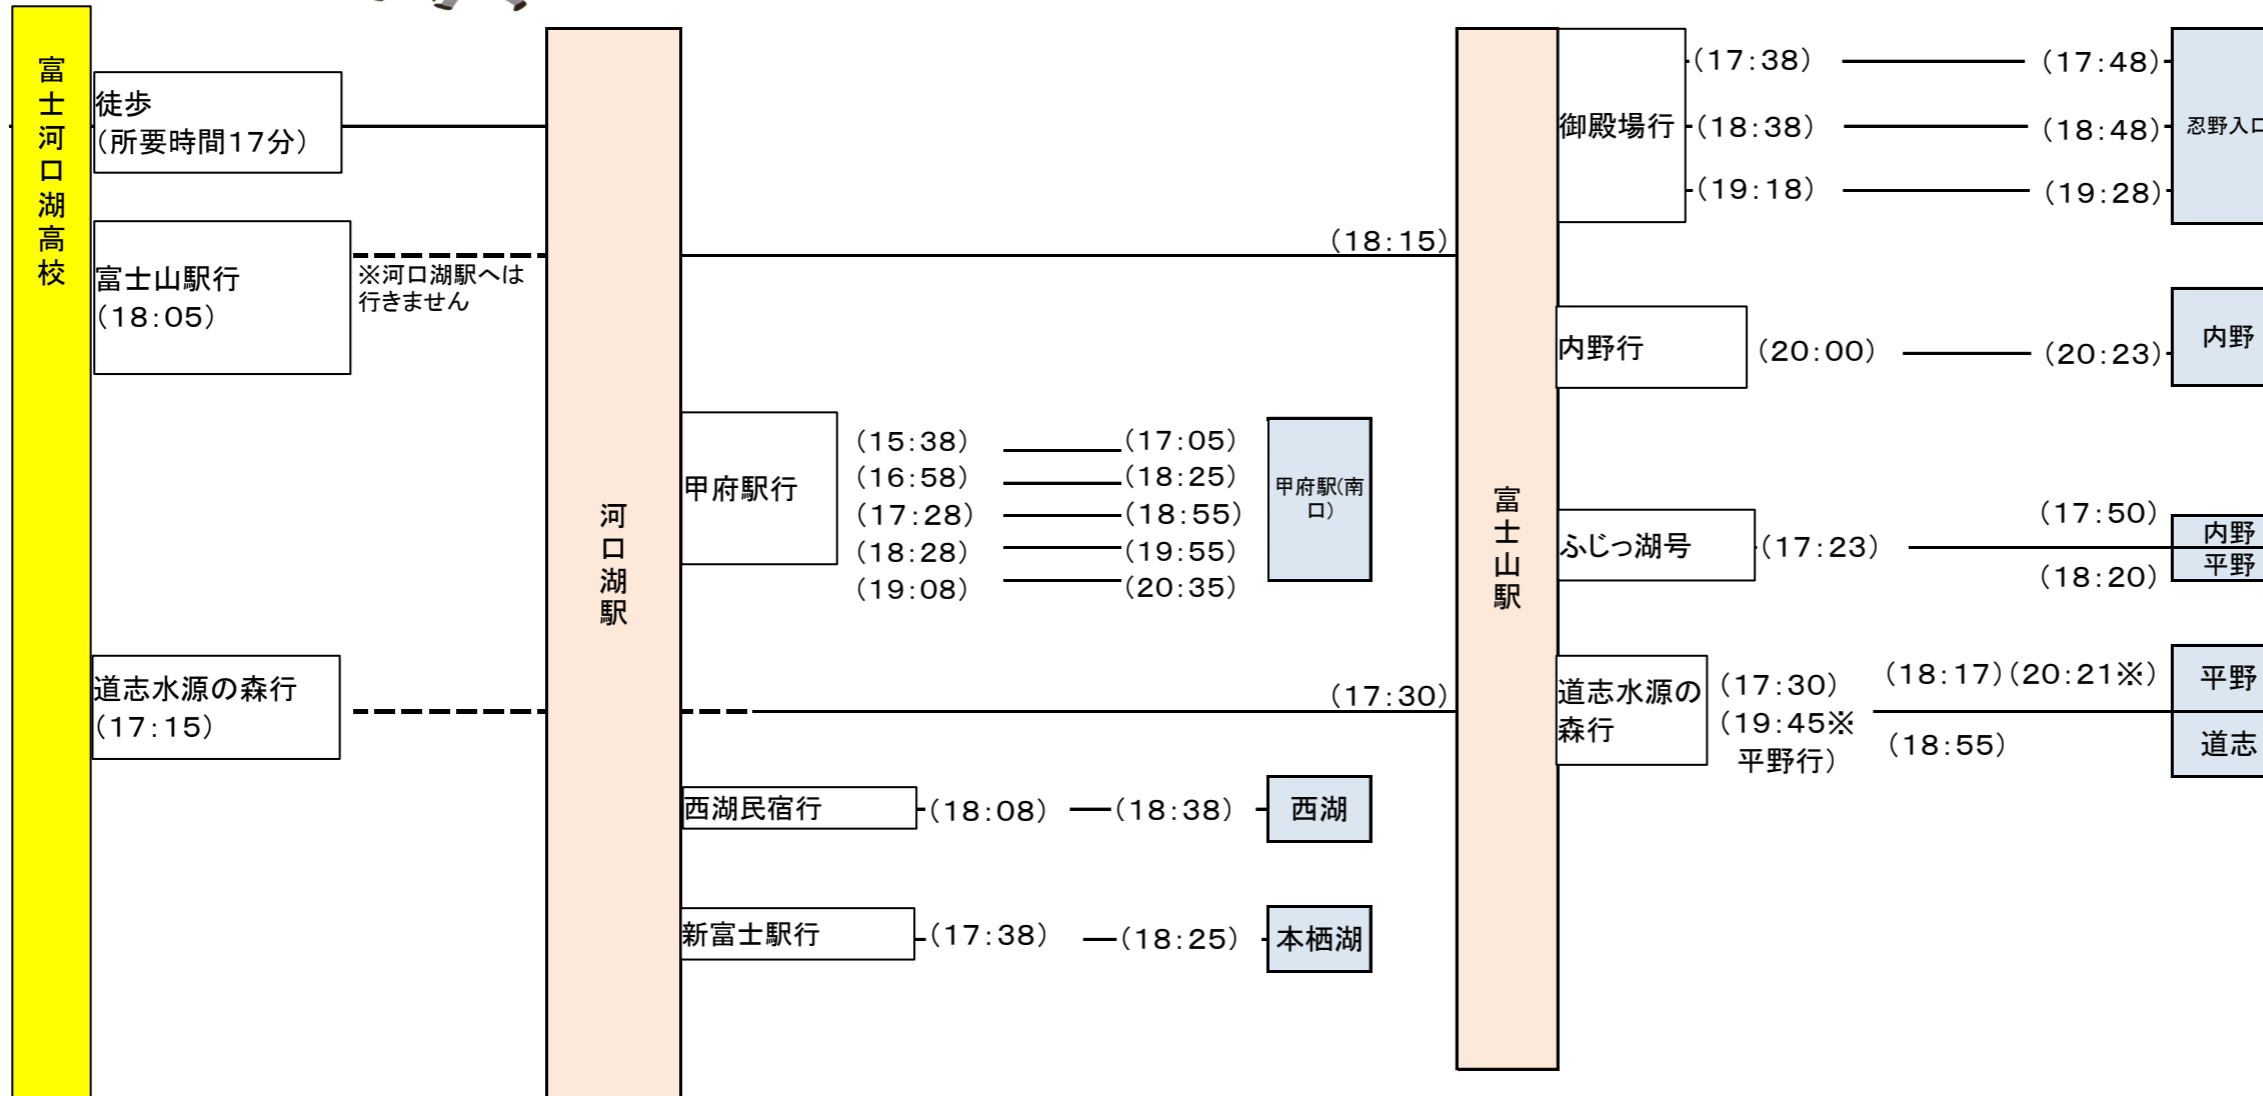

## (駅・バス停地図)

この地図は、国土地理院発行の電子地形図(タイル)を複製したものである。

※最新の時刻は鉄道・バス会社等にご確認ください。

# 帰り(平日)

## バス