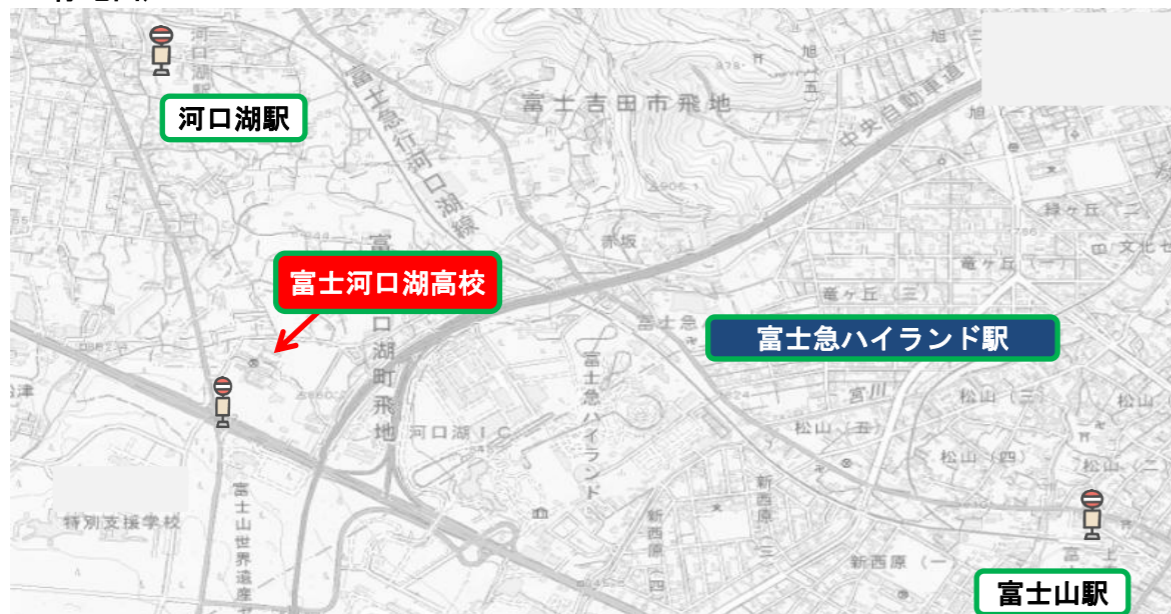

## バス

平野	富士山駅行 (平野7:17)	(7:53)	富士山駅			富士河口湖高校
忍野入口	富士山駅行 (7:02)(7:41)	(7:13) (7:53)				
内野	(富士山駅経由)赤十字病院行 (7:32)	(7:55)				
西湖民宿	富士山駅行 (7:20)	(7:50)	河口湖駅	徒歩 (所要時間17分)		富士河口湖高校
大石荘前	富士山駅行 (7:39)	(8:01)				
甲府駅南口	富士山駅行 (5:50)	(7:13)				

## [参考] 鉄道

鉄道は、令和8年3月現在のダイヤを掲載しています。

大月・都留方面	富士急行(鉄道) 河口湖駅行き	(7:24) (7:55)	富士急ハイランド駅	徒歩(所要時間15分)	富士河口湖高校
---------	--------------------	------------------	-----------	-------------	---------

## (駅・バス停地図)

この地図は、国土地理院発行の電子地形図(タイル)を複製したものである。

※最新の時刻は鉄道・バス会社等にご確認ください。