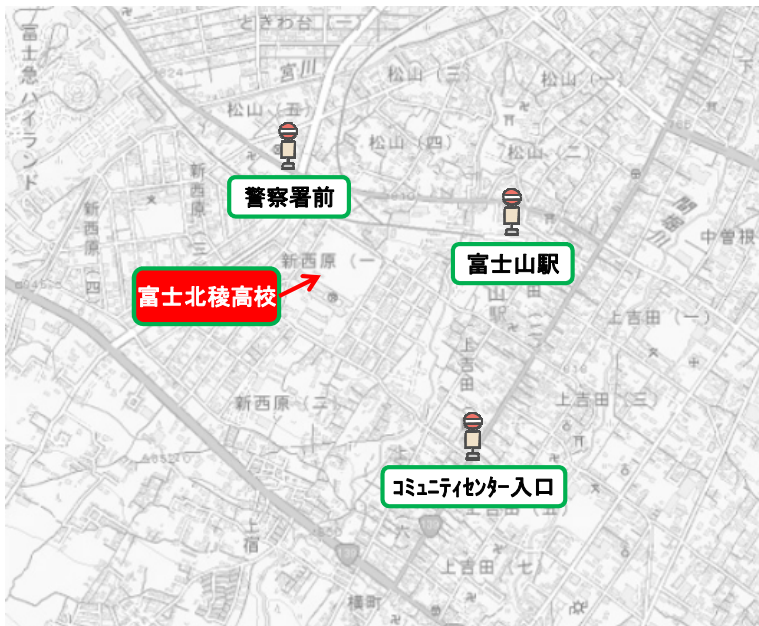

# 富士北稜高校 バス時刻表(R5. 4月時点)

## 行き(平日)

### [参考] 鉄道

鉄道は、令和5年3月現在のダイヤを掲載しています。

### (駅・バス停地図)

「この地図は、国土地理院長の承認を得て、同院発行の電子地形図(タイル)を複製したものである。(承認番号 平28情複、第1521号)」