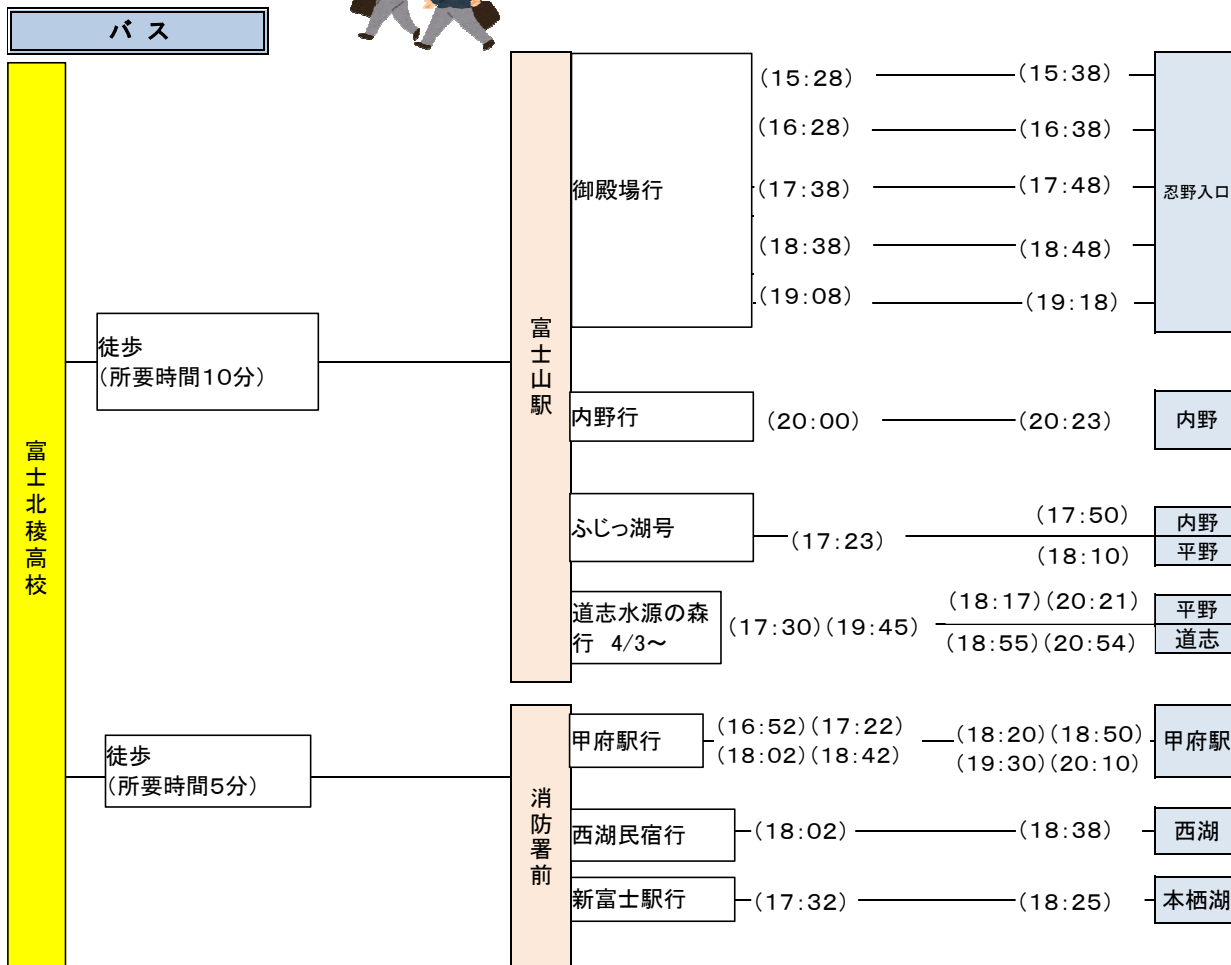

### [参考] 鉄道

鉄道は、令和5年3月現在のダイヤを掲載しています。

### (駅・バス停地図)

「この地図は、国土地理院長の承認を得て、同院発行の電子地形図(タイル)を複製したものである。(承認番号 平28情複、第1521号)」

# 帰り(平日)