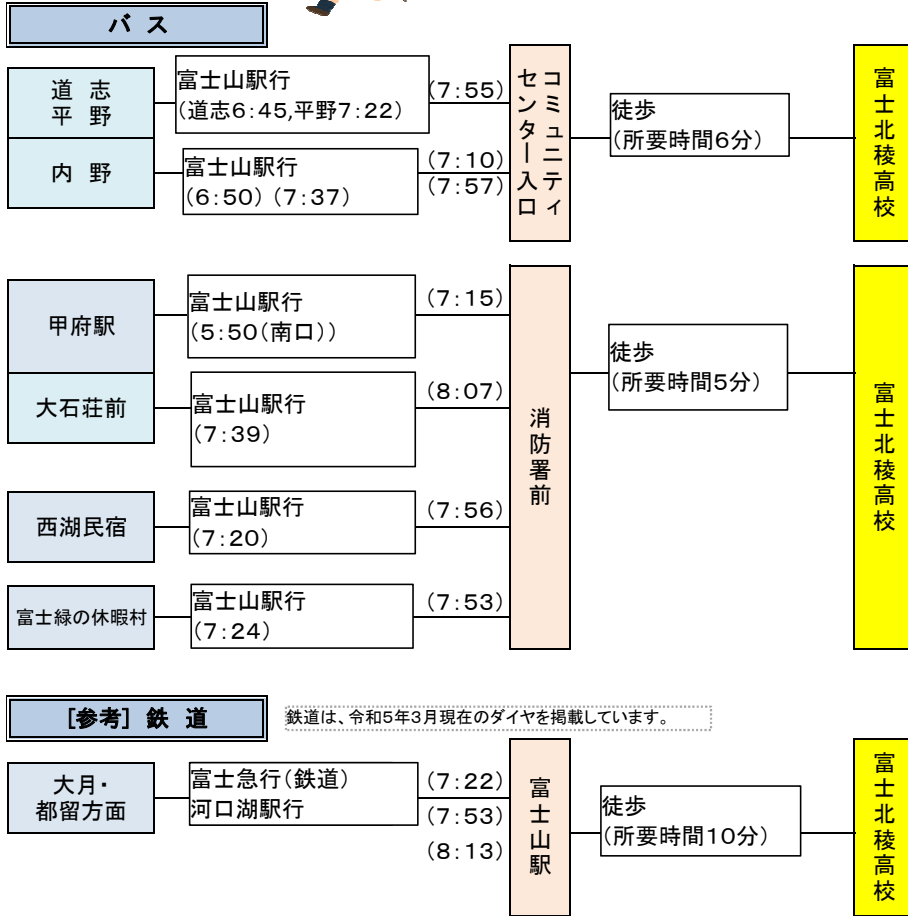

# 富士北稜高校 バス時刻表(R5. 4月時点)

## 行き(平日)

### [参考] 鉄道

鉄道は、令和5年3月現在のダイヤを掲載しています。

## [参考] 鉄道

鉄道は、令和5年3月現在のダイヤを掲載しています(18時台まで掲載)

※最新の時刻は鉄道・バス会社等にご確認ください。