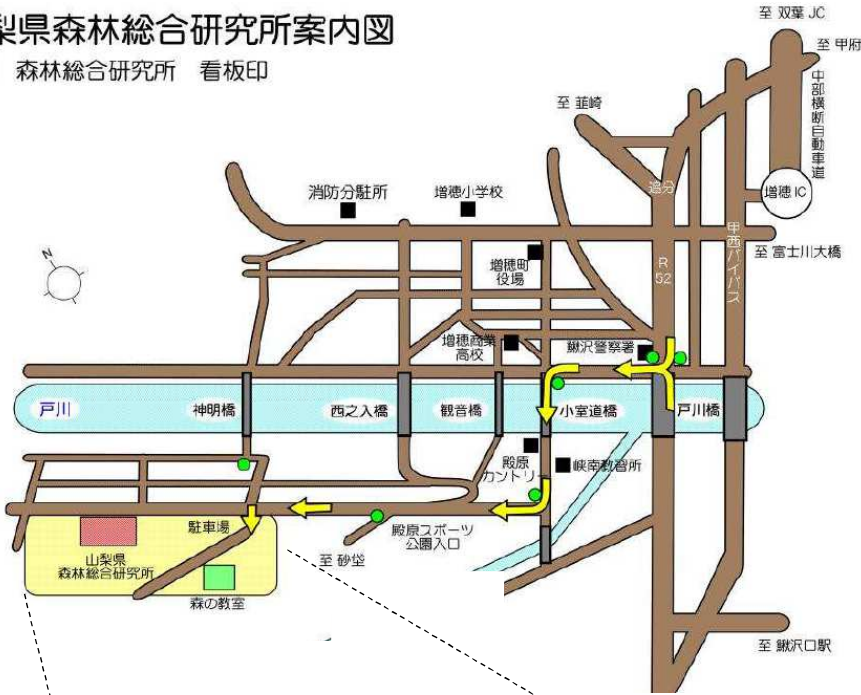

(14:50～15:50)

- ・ 混交・複層状態の人工林における間伐指針の検討
- ・ 造林地侵入防止柵を活用したニホンジカ捕獲の効率化に関する研究
- ・ カラマツ人工林における水源涵養機能を強化するための森林管理手法の確立
- ・ 竹林を利用したきのこ栽培技術の確立

新型コロナウイルス感染予防対策のため、聴講人数を40名に限定し、先着順で申し込みを承ります。なお、開催方法が変更になることもありますのでご了承ください。

会場案内

- 会場の所在地 南巨摩郡富士川町最勝寺2290-1 (Tel 0556-22-8001)
- 会場へは、自家用車等でお越しください。駐車場は「森の教室」手前です。
- 会場には、自動販売機などがありません。飲み物が必要な方は、ご持参いただきますようお願い致します。
- 建物内はすべて禁煙です。喫煙は、屋外での所定の場所をお願い致します。

山梨県森林総合研究所案内図

● 森林総合研究所 看板印

車は
こちらへ
お停め下さい

会場