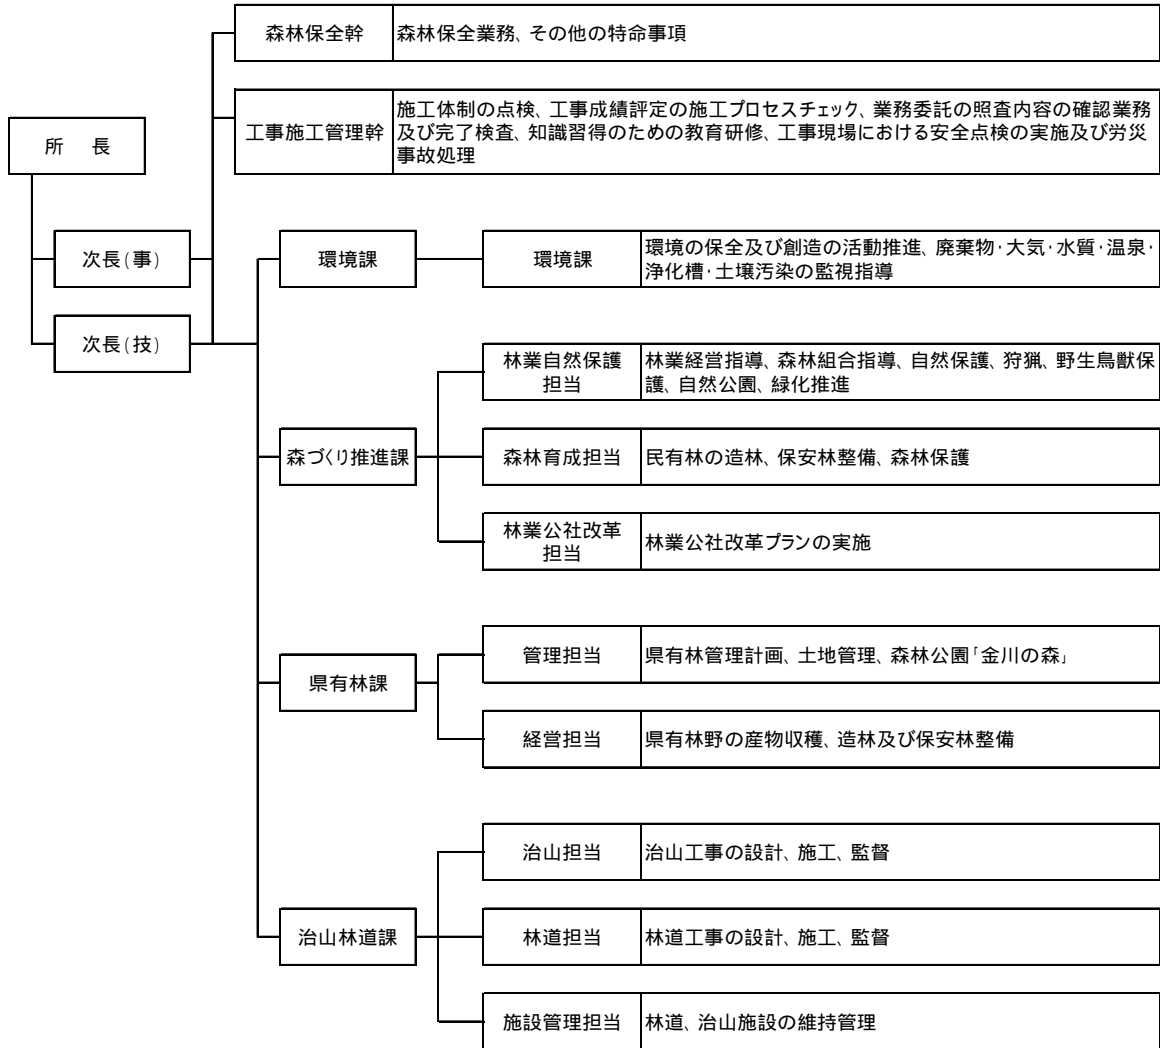

峡東林務環境事務所組織図

平成26年3月31日現在

区分 \ 職員	所長	次長	森林保全幹	工事施工管理幹	課長	副主幹	主査	副主査	専門員	主任	主事・技師	文書事務員	小計	非常勤嘱託	臨時職員	合計
事務職員		1						1		1	1		4	1	3	8
技術職員	1	1		1	4	1	3	5	2	3	14		35	4	1	40
計	1	2	0	1	4	1	3	6	2	4	15	0	39	5	4	48