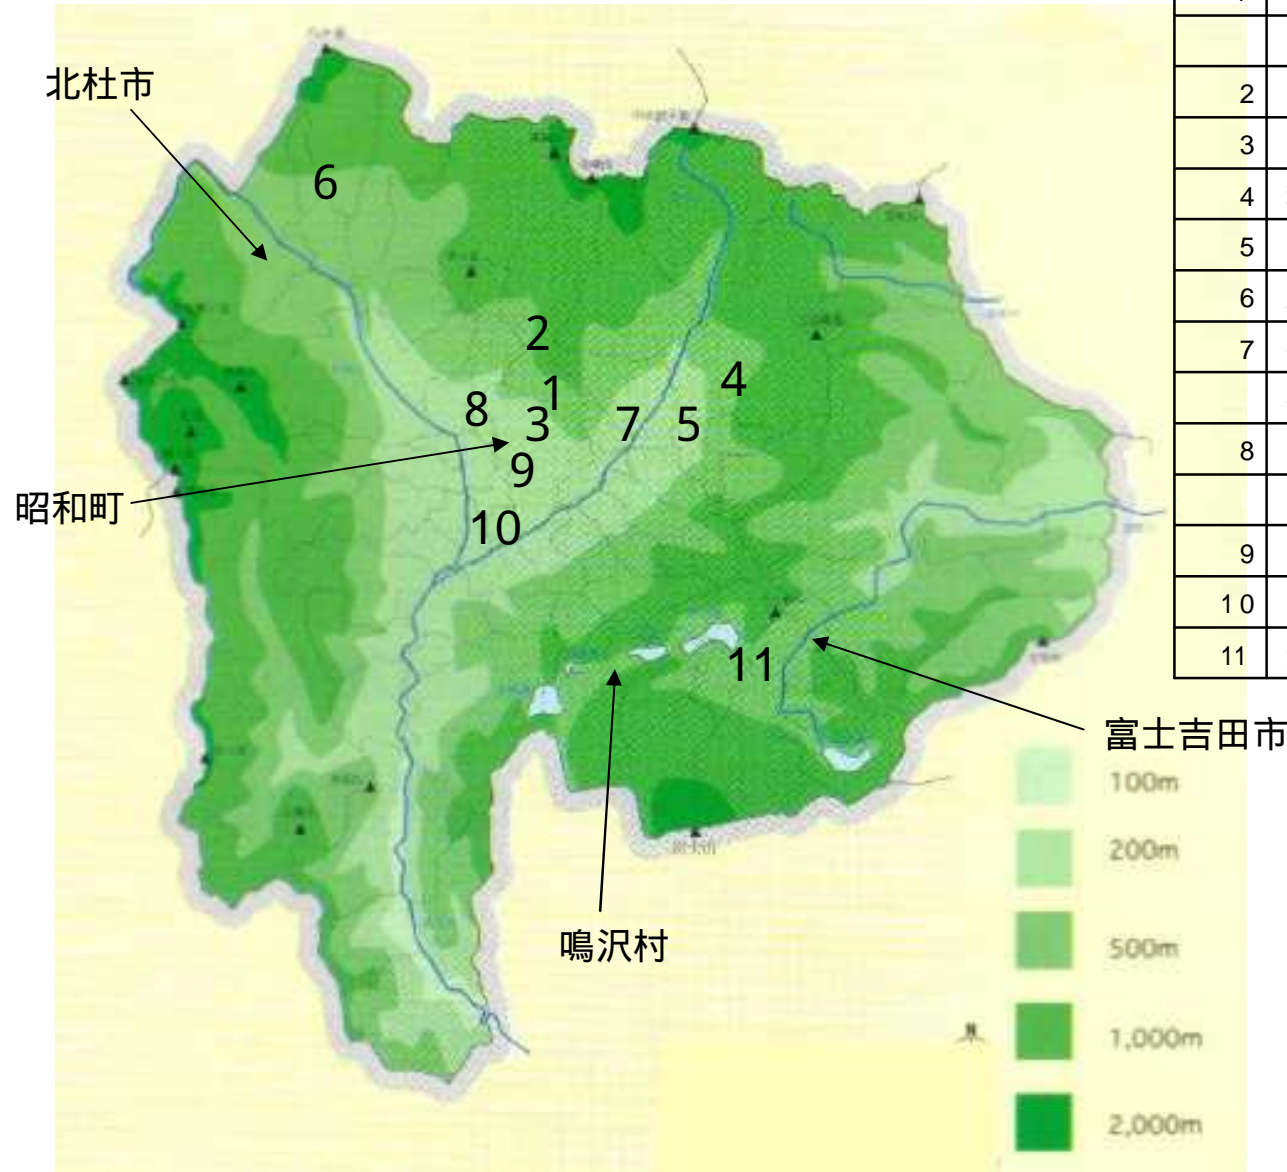

観測井戸の位置

(参考) 県の観測井戸 (11箇所14観測井)

	井戸	所在地
1	甲府 1号	甲府市里吉
	甲府 2号	甲府市里吉
2	甲府中央	甲府市飯田
3	甲府南	甲府市中小河原
4	塩山	塩山市上於曾
5	山梨	山梨市一丁田中
6	大泉	北杜市大泉町谷戸
7	石和 1号	笛吹市石和町窪中島
	石和 2号	笛吹市石和町窪中島
8	竜王 1号	甲斐市玉川
	竜王 2号	甲斐市玉川
9	玉穂	玉穂町成島
10	田富	田富町布施
11	河口湖	富士河口湖町船津剣丸尾