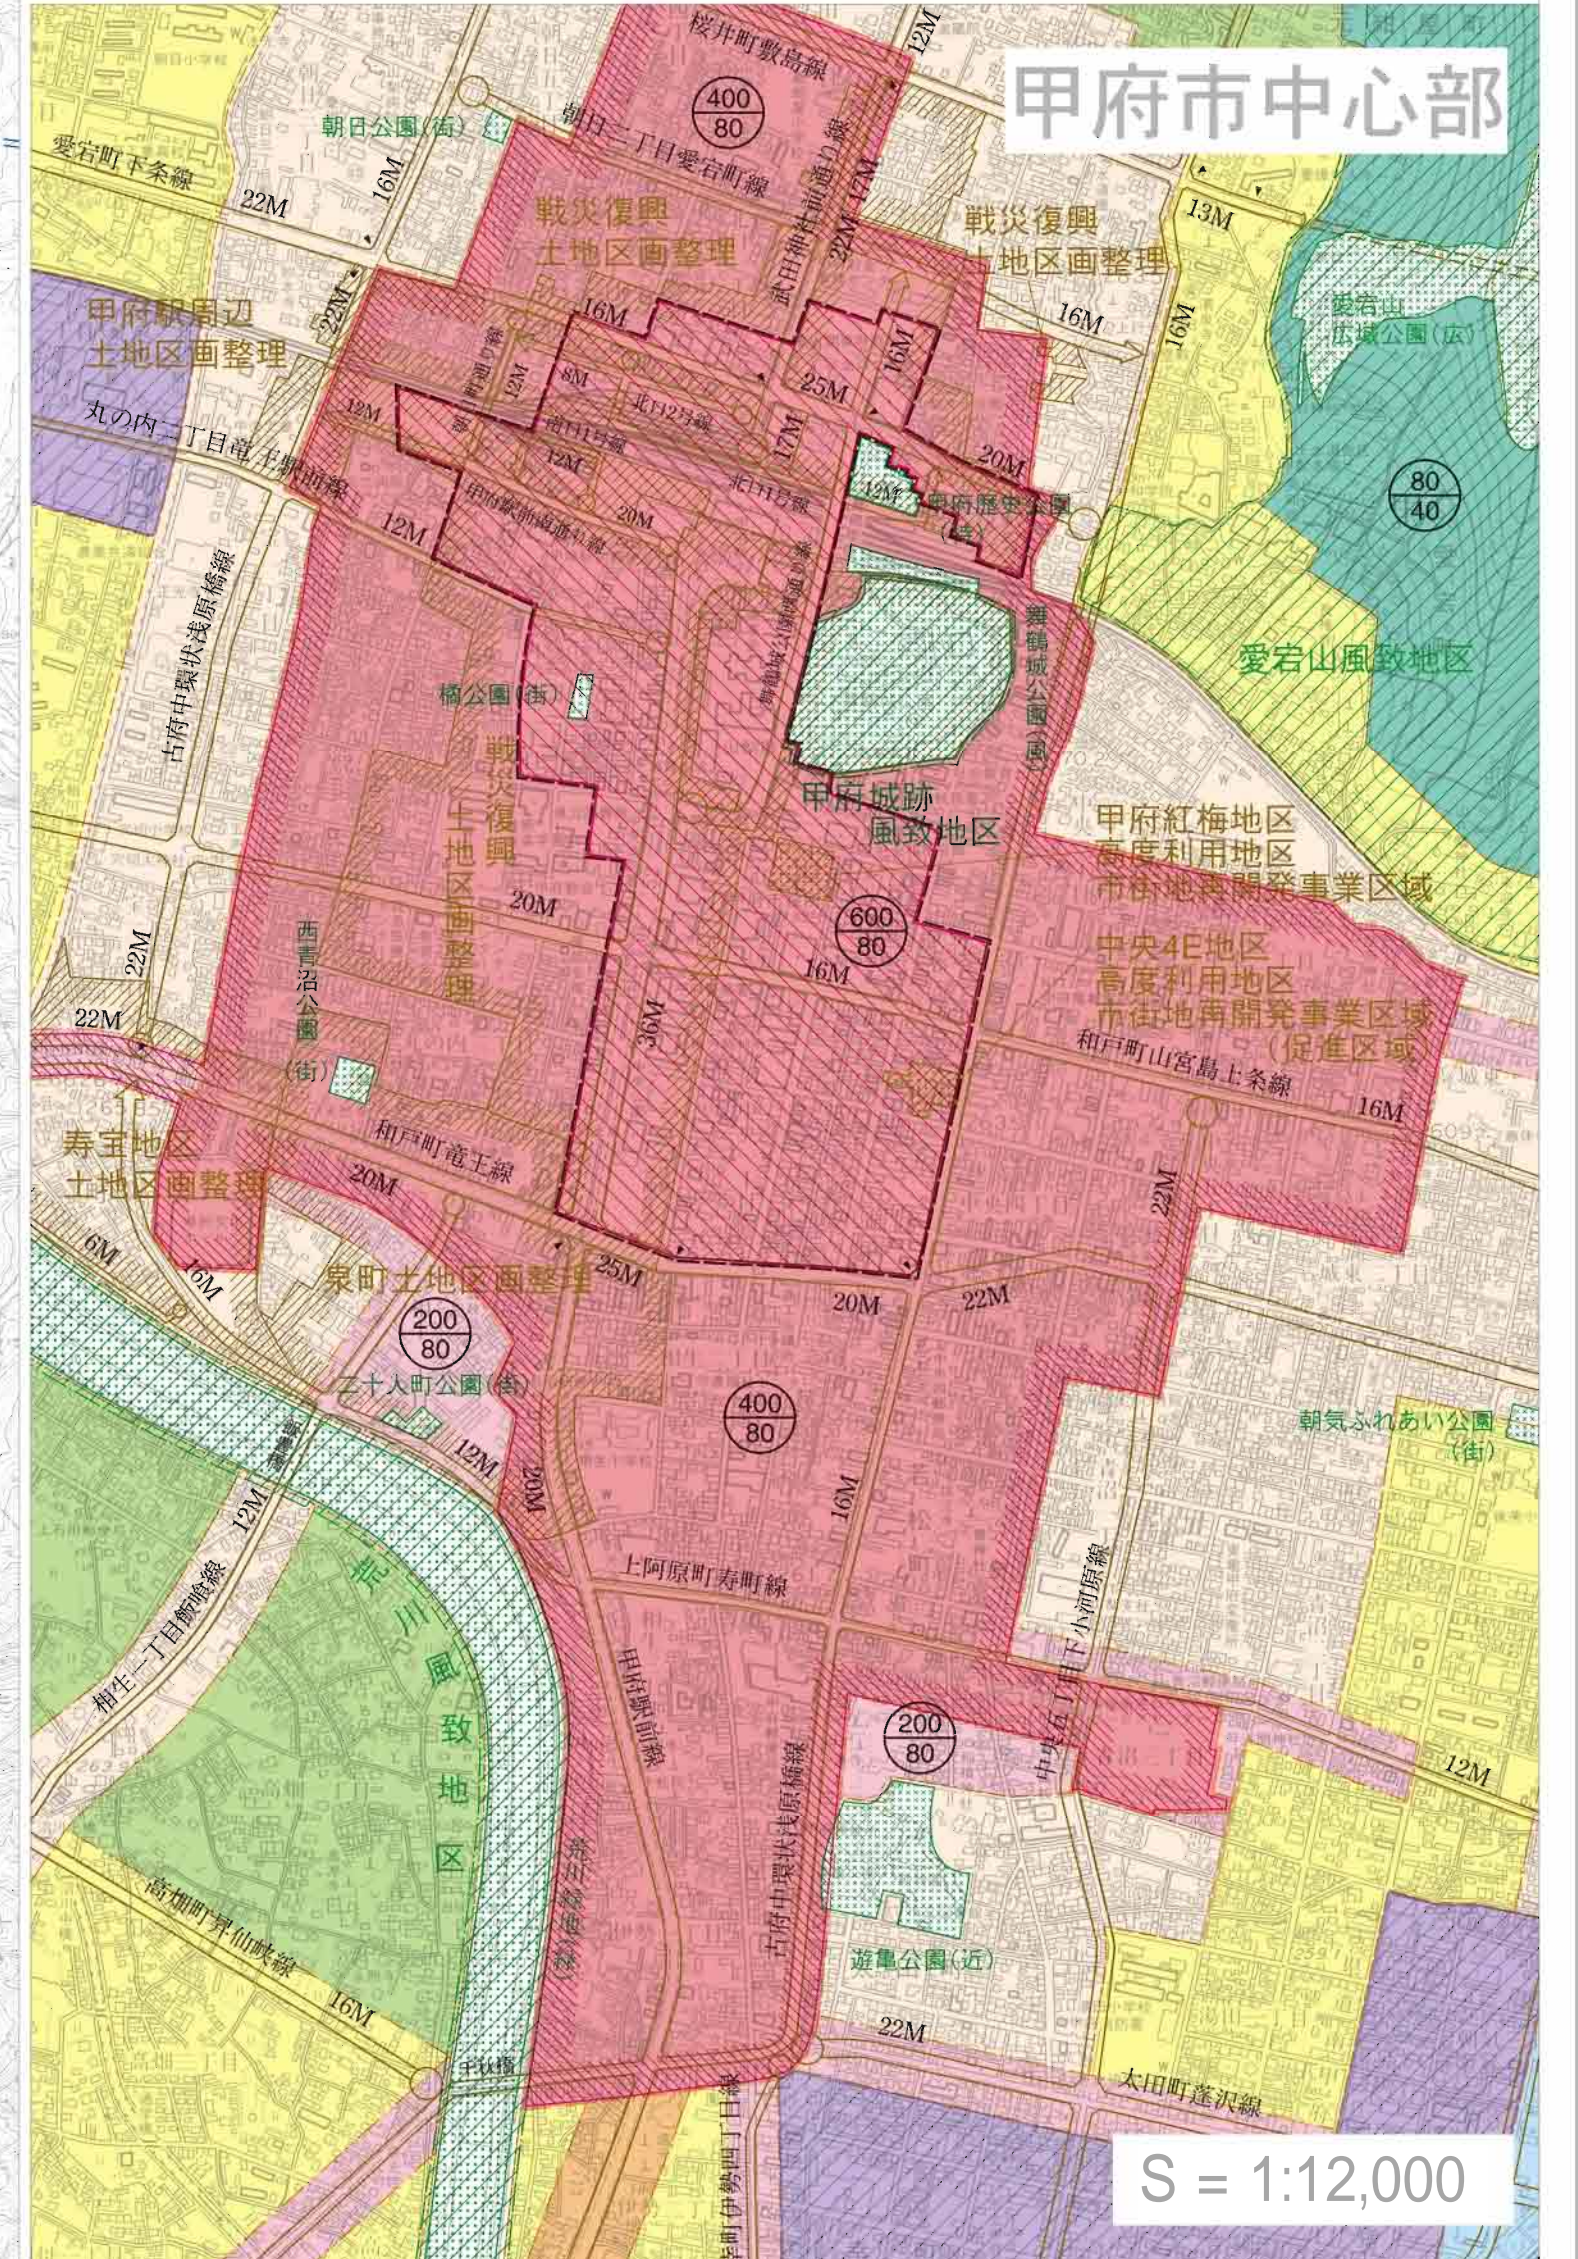

甲府盆地 7 都市計画総括図

凡 例

[Symbol]	都市計画区域
[Symbol]	市界
[Symbol]	河川
[Symbol]	道路
[Symbol]	鉄道路線
[Symbol]	電線
[Symbol]	緑地
[Symbol]	公園
[Symbol]	学校
[Symbol]	公共施設
[Symbol]	商業施設
[Symbol]	工業施設
[Symbol]	住宅施設
[Symbol]	農林施設
[Symbol]	その他

都市計画総括図 城東三丁目穴切線

平成24年4月現在 (詳細については各都市計画区域の都市計画図を参照してください)

1:30,000