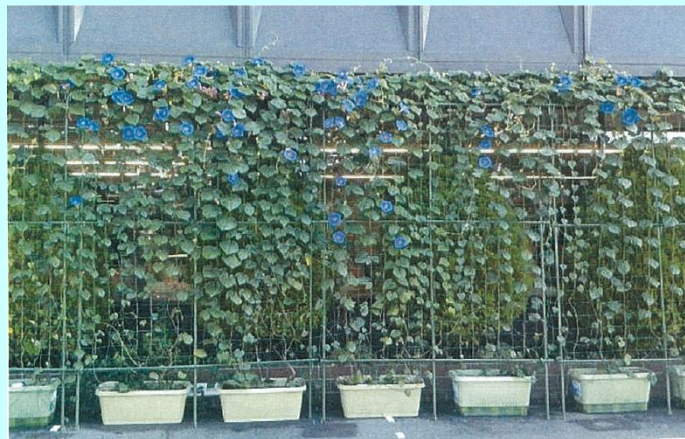

緑のカーテン取り組み情報

お名前	宏和建設株式会社（甲府市）		
育てた植物の種類	朝顔		
設置場所	本社建物南面		
カーテンの大きさ	高さ：約 4m, 幅：約 8m	取り組み年数	3年目

緑のカーテンの効果

本社の南面は、ガラス張りで日光が直接当たり事務所内は非常に暑くなります。そこで数年前から緑のカーテンにより日光を遮断することで室内温度の上昇を抑えています。また、国道411号城東通りに面している為、紫の朝顔の花と緑の美しさで通る人々に癒しと安らぎを与えています。

育てる際の工夫・苦労

当初は朝顔の花とツルが支柱にうまくからまず苦労しましたが、今では窓全体をまさにカーテンで覆うようにバランスよくからまっています。朝晩の水やりは必須です。

感想・楽しみ方など

温暖化が進む中で、自然には自然による工夫で涼を求めることは大切なことです。今後は、朝顔以外の花でもカーテンが引けるか挑戦していきたいと思います。