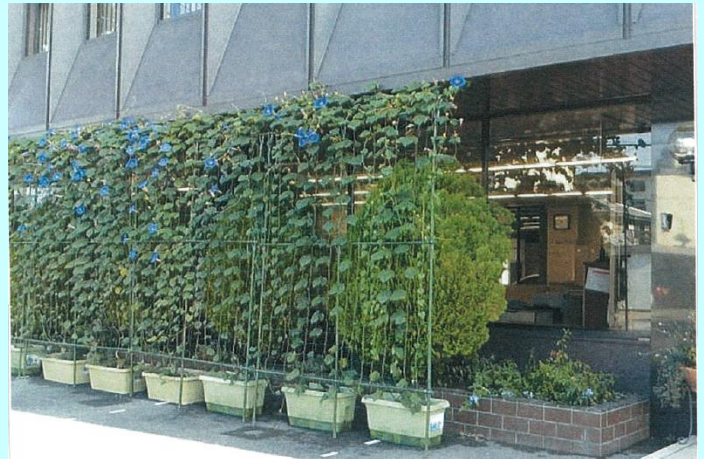

緑のカーテン取り組み情報

お名前	宏和建設株式会社（甲府市）		
育てた植物の種類	朝顔		
設置場所	本社建物南面		
カーテンの大きさ	高さ：約 4m, 幅：約 8m	取り組み年数	3年目

緑のカーテンの効果

本社の南面は、ガラス張りで日光が直接当たり事務所内は非常に暑くなります。そこで数年前から緑のカーテンにより日光を遮断することで室内温度の上昇を抑えています。また、国道411号城東通りに面している為、紫の朝顔の花と緑の美しさで通る人々に癒しと安らぎを与えています。

育てる際の工夫・苦労

当初は朝顔の花とツルが支柱にうまくからまず苦労しましたが、今では窓全体をまさにカーテンで覆うようにバランスよくからまっています。朝晩の水やりは必須です。

感想・楽しみ方など

温暖化が進む中で、自然には自然による工夫で涼を求めることは大切なことです。今後は、朝顔以外の花でもカーテンが引けるか挑戦していきたいと思います。