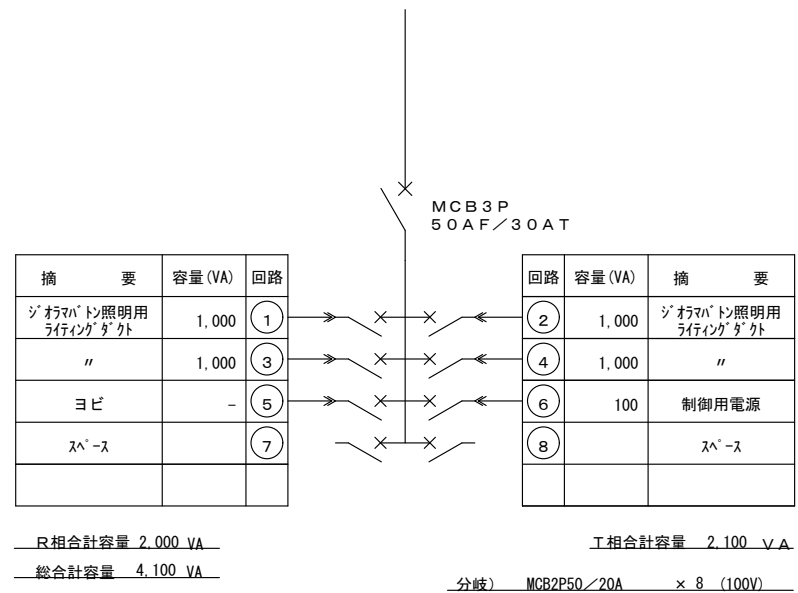

凡例	
⓪	埋込コンセント 2P15A×2ELK
⓪	天井コンセント 2P15A×2ELK
⓪	70Aコンセント 2P15A×1ELK
※ 全て建築側工事とする	
※ 特記無きコンセントはリモコン制御とする	

凡例	
⓪	埋込コンセント 2P15A×2ELK
⓫	天井コンセント 2P15A×2ELK
⓬	フロアコンセント 2P15A×1ELK
※ 全て建築側工事とする	
※ 特記無きコンセントはリモコン制御とする	

■調光盤 電源部結線図

■調光盤 外観/内観図

■システムの概要

- 電源を入れると自動的に待機照明が立ち上がり、外部からの信号待ち状態となる。
- 外部からのスタート信号を受けると、映像と同期した照明演出を行う。
- 外部からのリセット信号を受けると、待機照明となる。
- 清掃スイッチをONすると、照明が全点灯し明くなり、スタートとリセット信号は無視され照明演出は行われない。
- 清掃スイッチをOFFすると、待機照明となり外部からの信号待ち状態となる。

■システム系統図