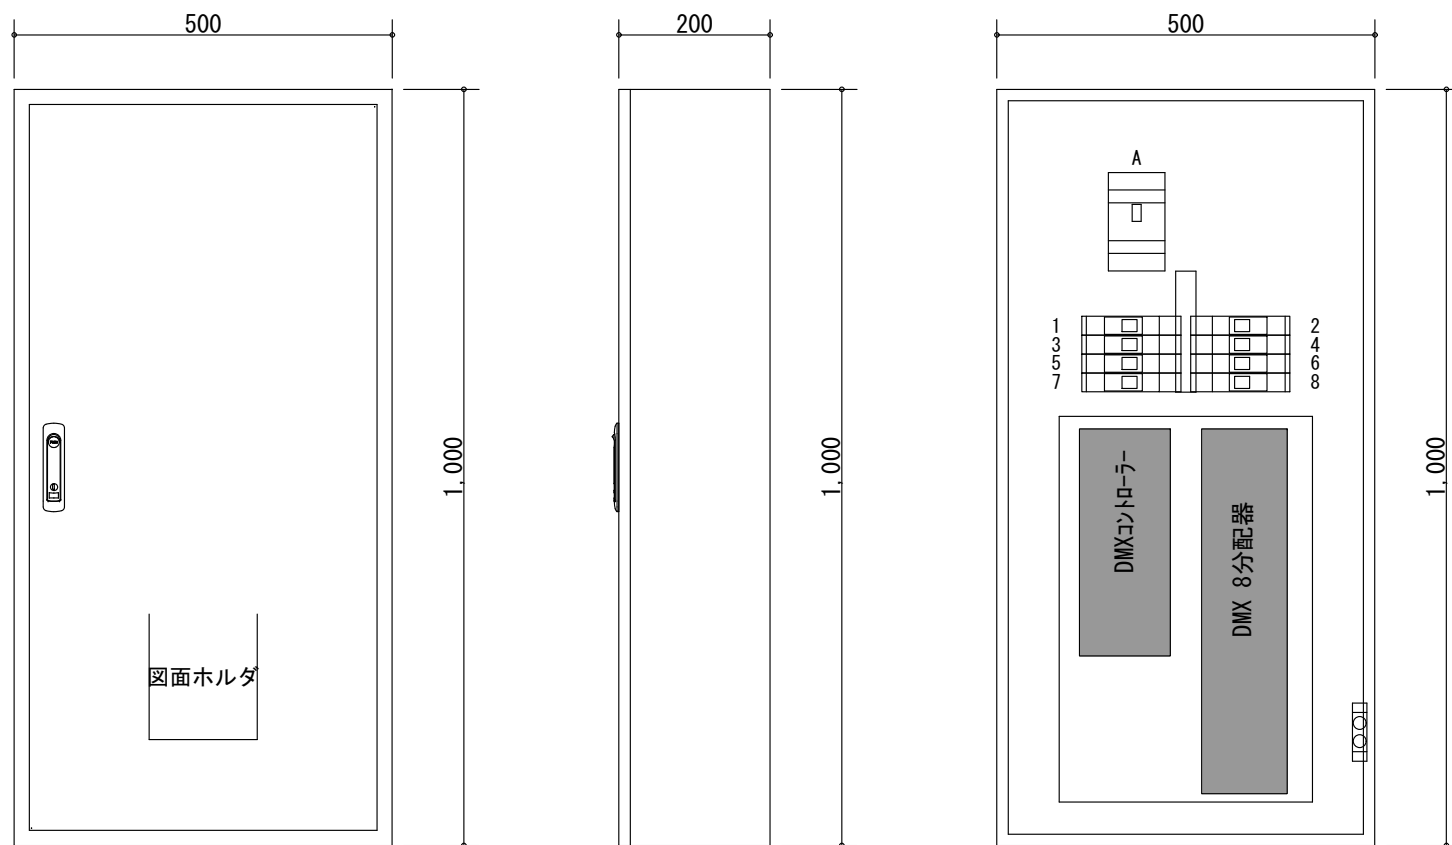

凡例	
⓪	埋込コンセント 2P15A×2ELK
⓪	天井コンセント 2P15A×2ELK
⓪	70Aコンセント 2P15A×1ELK
※ 全て建築側工事とする	
※ 特記無きコンセントはリモコン制御とする	

凡例	
⓪	埋込コンセント 2P15A×2ELK
⓫	天井コンセント 2P15A×2ELK
⓬	フロアコンセント 2P15A×1ELK
※ 全て建築側工事とする	
※ 特記無きコンセントはリモコン制御とする	

■調光盤 電源部結線図

■調光盤 外観/内観図

■システムの概要

- 電源を入れると自動的に待機照明が立ち上がり、外部からの信号待ち状態となる。
- 外部からのスタート信号を受けると、映像と同期した照明演出を行う。
- 外部からのリセット信号を受けると、待機照明となる。
- 清掃スイッチをONすると、照明が全点灯し明くなり、スタートとリセット信号は無視され照明演出は行われない。
- 清掃スイッチをOFFすると、待機照明となり外部からの信号待ち状態となる。

■システム系統図