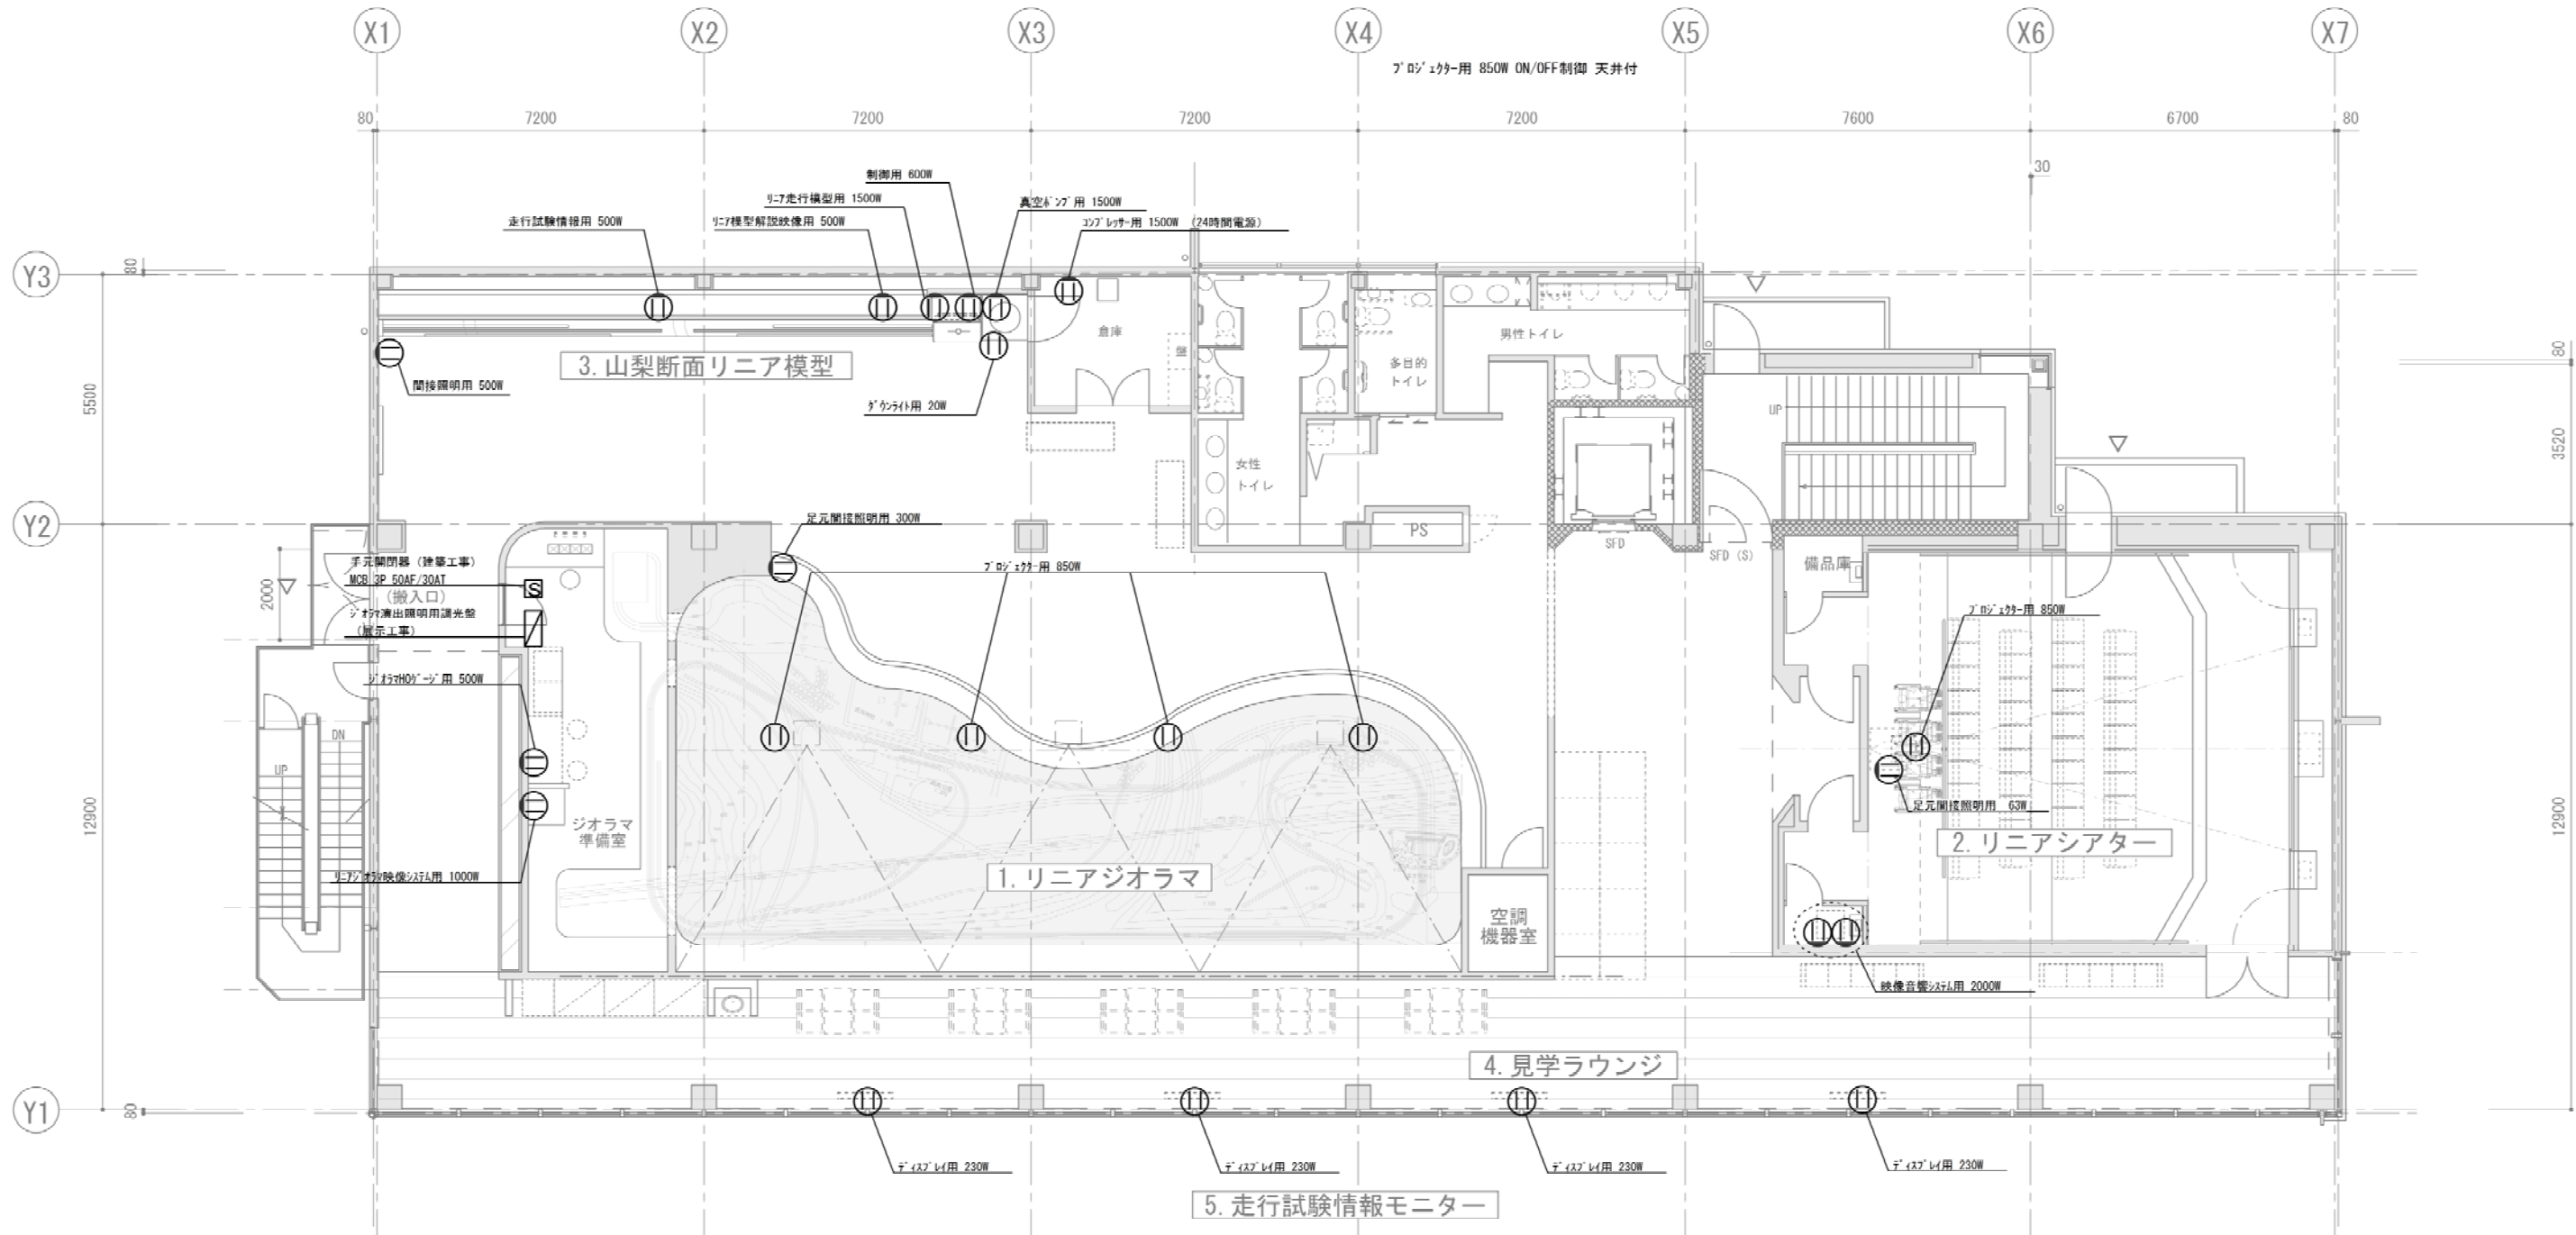

凡例	
⓪	埋込コンセント 2P15A×2ELK
⓪	天井コンセント 2P15A×2ELK
⓪	70Aコンセント 2P15A×1ELK
※ 全て建築側工事とする	
※ 特記無きコンセントはリモコン制御とする	

凡例	
⓪	埋込コンセント 2P15A×2ELK
⓫	天井コンセント 2P15A×2ELK
⓬	フロアコンセント 2P15A×1ELK
※ 全て建築側工事とする	
※ 特記無きコンセントはリモコン制御とする	

■調光盤 電源部結線図

■調光盤 外観/内観図

■システムの概要

- 電源を入れると自動的に待機照明が立ち上がり、外部からの信号待ち状態となる。
- 外部からのスタート信号を受けると、映像と同期した照明演出を行う。
- 外部からのリセット信号を受けると、待機照明となる。
- 清掃スイッチをONすると、照明が全点灯し明くなり、スタートとリセット信号は無視され照明演出は行われない。
- 清掃スイッチをOFFすると、待機照明となり外部からの信号待ち状態となる。

■システム系統図