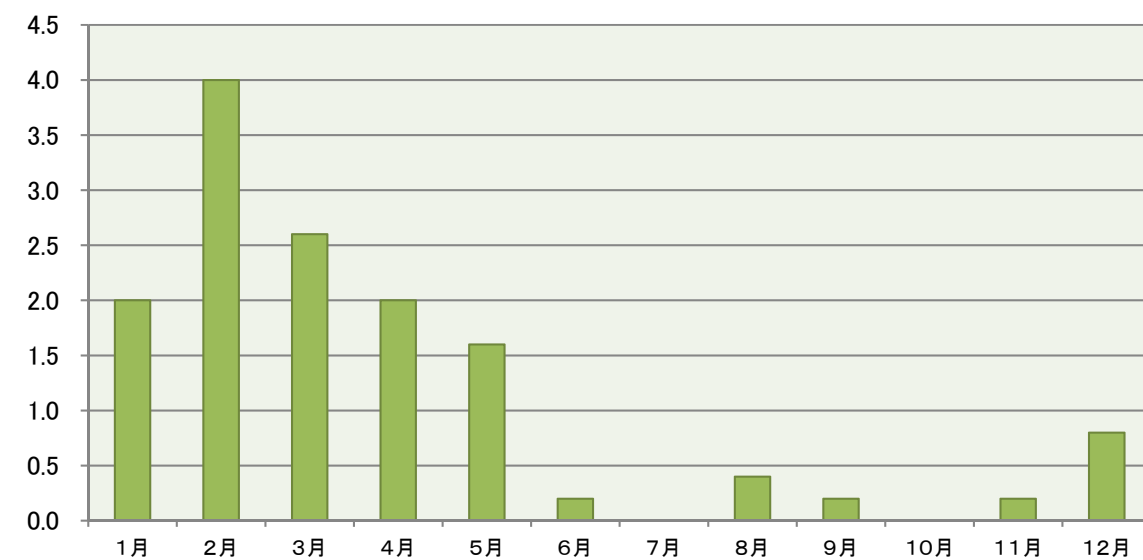

林野火災の月別平均発生件数(平成29年~令和3年)