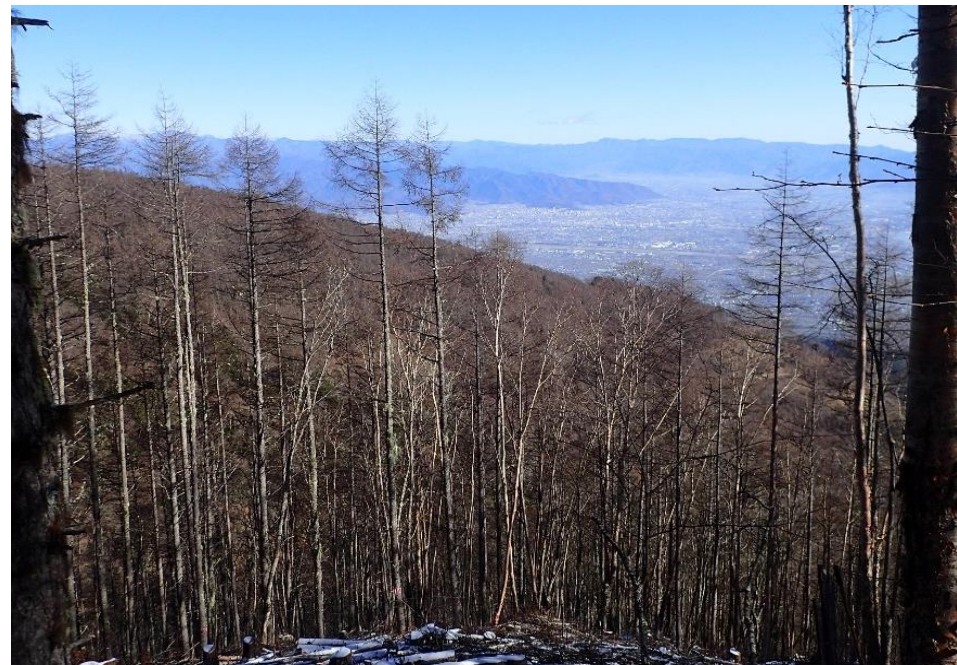

令和4年度 おもてなし森林景観創出事業

箇所名称：櫛形山登山道（池の茶屋コース）

事業内容：眺望伐採、木製ベンチ設置
植生保護柵設置

着手前

所在地：南巨摩郡富士川町平林奥仙重（県有林 131林班 は5小班）

眺望対象：富士山、甲府盆地

完成

木製ベンチ設置