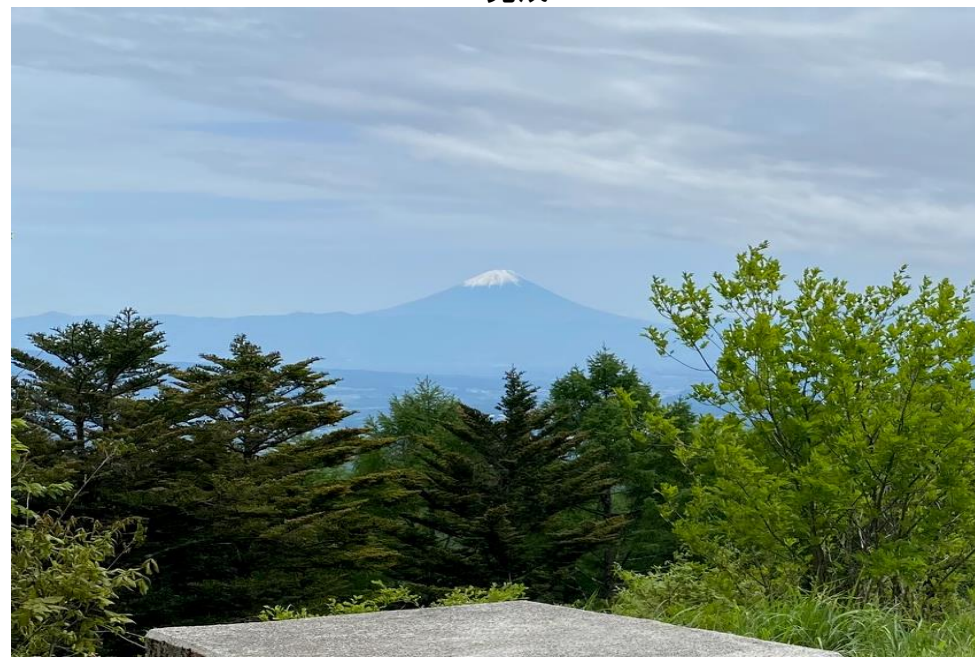

事業内容：眺望伐採、木製テーブルセット設置

所在地：北杜市小淵沢町大平（県有林 473林班 ろ5小班）

眺望対象：富士山

着手前

完成

木製テーブルセット設置

令和4年度 おもてなし森林景観創出事業

箇所名称：金峰山展望台

事業内容：眺望伐採、歩道整備、展望地の整備

所在地：山梨市牧丘町北原西奥仙丈（県有林 2林班 と7小班外）

眺望対象：金峰山

着手前

完成

令和4年度 おもてなし森林景観創出事業

箇所名称：友沢・仏沢の富士見台周辺

事業内容：眺望伐採