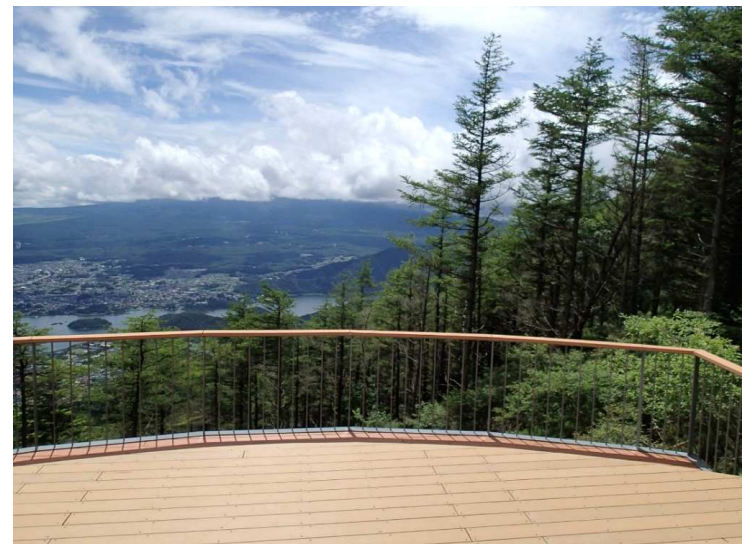

箇所名称： 新道峠展望台

所在地： 南都留郡富士河口湖町大石（県有林 470林班 と7小班）

事業内容： 眺望伐採、木製ベンチ設置

眺望対象： 富士山、河口湖

着手前

完成

木製ベンチ設置