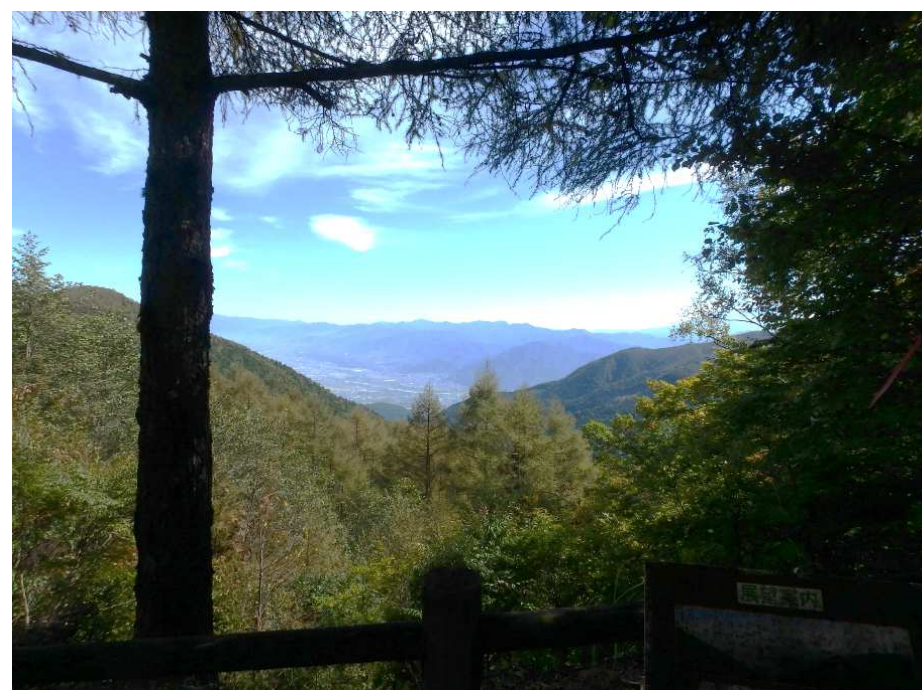

# 令和3年度おもてなし森林景観創出事業実施状況

箇所名称： 櫛形山登山道沿いの眺望ポイント及び丸山林道の展望台  
(②丸山林道展望台)

所在地： 南巨摩郡富士川町平林（県有林 128林班 ハ小班）

事業内容： 眺望伐採、木製誘導標識設置

眺望対象： 富士山

着手前

完成

木製誘導標識設置

令和3年度おもてなし森林景観創出事業実施状況

箇所名称： 櫛形山登山道沿いの眺望ポイント及び丸山林道の展望台  
(③丸山林道展望台)

事業内容： 眺望伐採

所在地： 南巨摩郡富士川町平林（県有林 128林班 ろ1小班）

眺望対象： 甲府盆地

着手前

完成

## 令和3年度おもてなし森林景観創出事業実施状況

箇所名称： 楡形山登山道沿いの眺望ポイント及び丸山林道の展望台  
(④楡形山トレッキングコース)

事業内容： 眺望伐採、木製ベンチ設置

所在地： 南巨摩郡富士川町平林（県有林 83林班 に6小班）

眺望対象： 南アルプス

着手前

完成

木製ベンチ設置

事業内容： 眺望伐採、倒木利用によるベンチ設置

眺望対象： 不動滝

着手前

完成

倒木利用によるベンチ設置

令和3年度おもてなし森林景観創出事業実施状況

箇所名称： 蛾ヶ岳・みはらし台・大畠山  
①大畠山山頂

事業内容： 眺望伐採、木製ベンチ設置