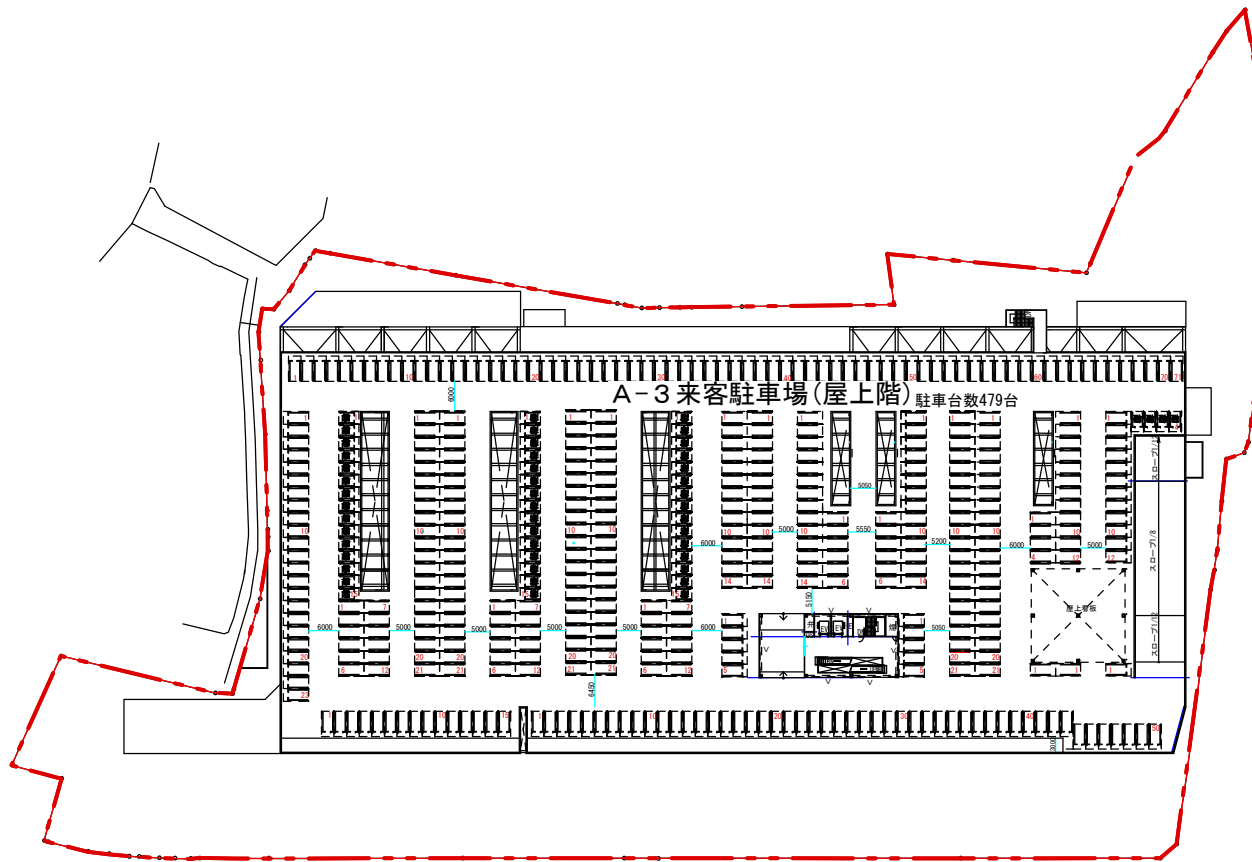

図面 No.1	周辺見取図
(仮称) VM甲斐甲府店	縮尺=1:2,500

敷地面積: 24, 261. 27㎡	
延床面積: 29, 128. 17㎡	
店舗面積	
1階 :	10, 924㎡
2階 :	3, 357㎡
合計 :	14, 281㎡
駐車台数	
1階 :	257台
2階 :	259台
屋上階 :	479台
隔地 :	107台
合計 :	1, 102台

※鉄骨造3階建

凡例	
	物販店舗
	非物販店舗

図面 No. 2	建物配置図 (1階)
(仮称) VM甲斐甲府店	縮尺=1:2, 000

凡例	
	物販店舗
	非物販店舗

図面 No. 3	建物配置図 (2階)
(仮称) VM甲斐甲府店	縮尺=1:1,500

図面 No. 4	建物配置図(屋上階)
(仮称)VM甲斐甲府店	縮尺=1:1,500