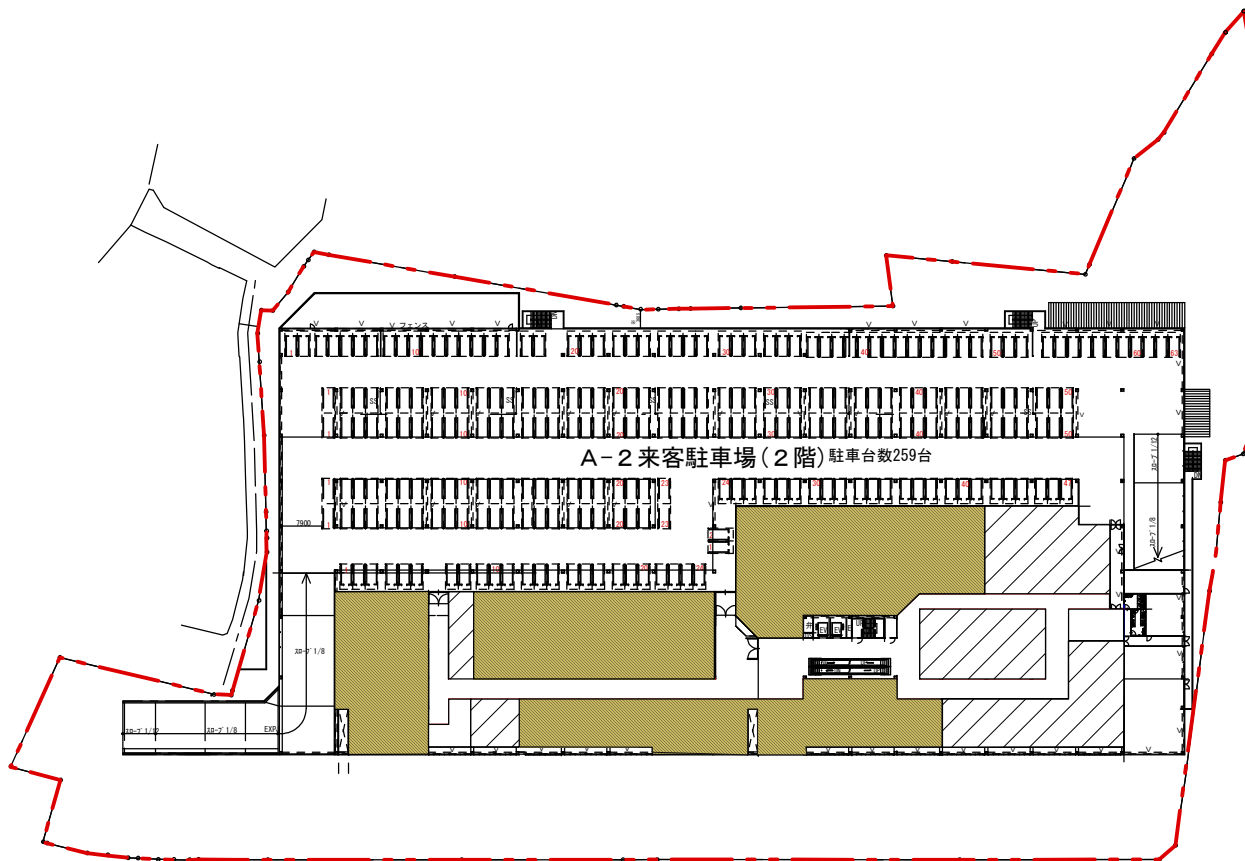

図面 No.1	周辺見取図
(仮称) VM甲斐甲府店	縮尺=1:2,500

敷地面積: 24, 261. 27㎡	
延床面積: 29, 128. 17㎡	
店舗面積	
1階 :	10, 924㎡
2階 :	3, 357㎡
合計 :	14, 281㎡
駐車台数	
1階 :	257台
2階 :	259台
屋上階 :	479台
隔地 :	107台
合計 :	1, 102台

※鉄骨造3階建

凡例	
	物販店舗
	非物販店舗

図面 No. 2	建物配置図 (1階)
(仮称) VM甲斐甲府店	縮尺=1:2, 000

凡例	
	物販店舗
	非物販店舗

図面 No. 3	建物配置図 (2階)
(仮称) VM甲斐甲府店	縮尺=1:1,500

図面 No. 4	建物配置図(屋上階)
(仮称)VM甲斐甲府店	縮尺=1:1,500