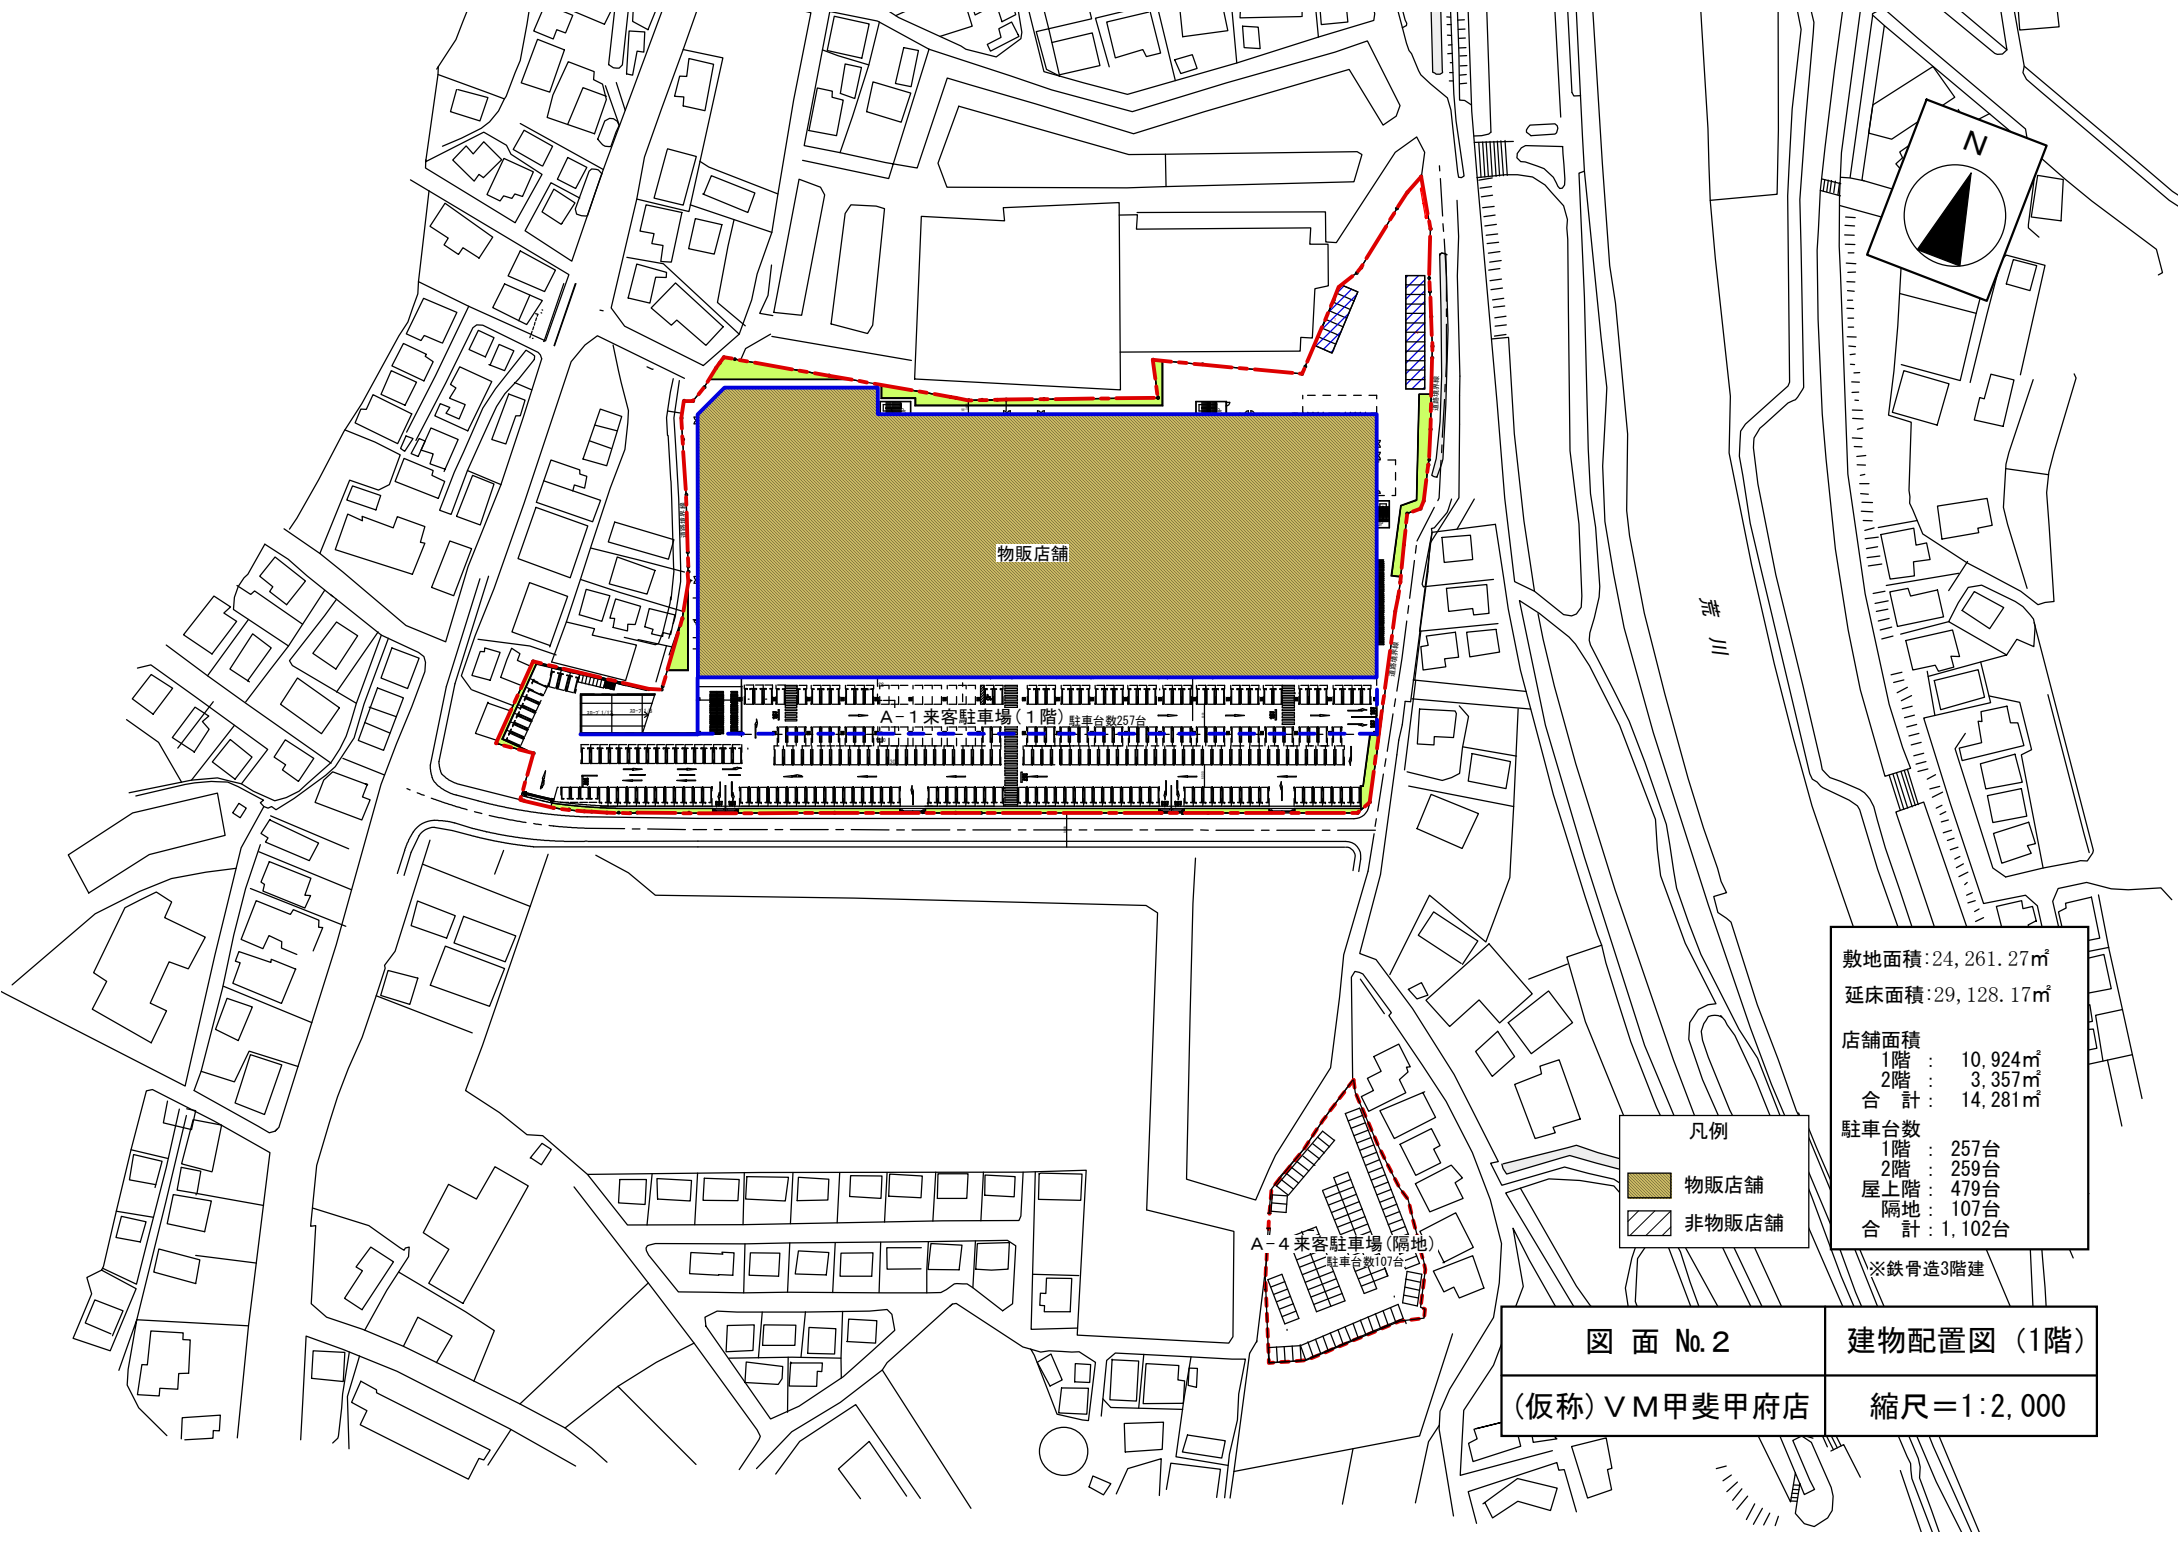

図面 No.1	周辺見取図
(仮称) VM甲斐甲府店	縮尺=1:2,500

敷地面積: 24, 261. 27㎡	
延床面積: 29, 128. 17㎡	
店舗面積	
1階 :	10, 924㎡
2階 :	3, 357㎡
合計 :	14, 281㎡
駐車台数	
1階 :	257台
2階 :	259台
屋上階 :	479台
隔地 :	107台
合計 :	1, 102台

※鉄骨造3階建

凡例	
	物販店舗
	非物販店舗

図面 No. 2	建物配置図 (1階)
(仮称) VM甲斐甲府店	縮尺=1:2, 000

凡例	
	物販店舗
	非物販店舗

図面 No. 3	建物配置図 (2階)
(仮称) VM甲斐甲府店	縮尺=1:1,500

図面 No. 4	建物配置図(屋上階)
(仮称)VM甲斐甲府店	縮尺=1:1,500