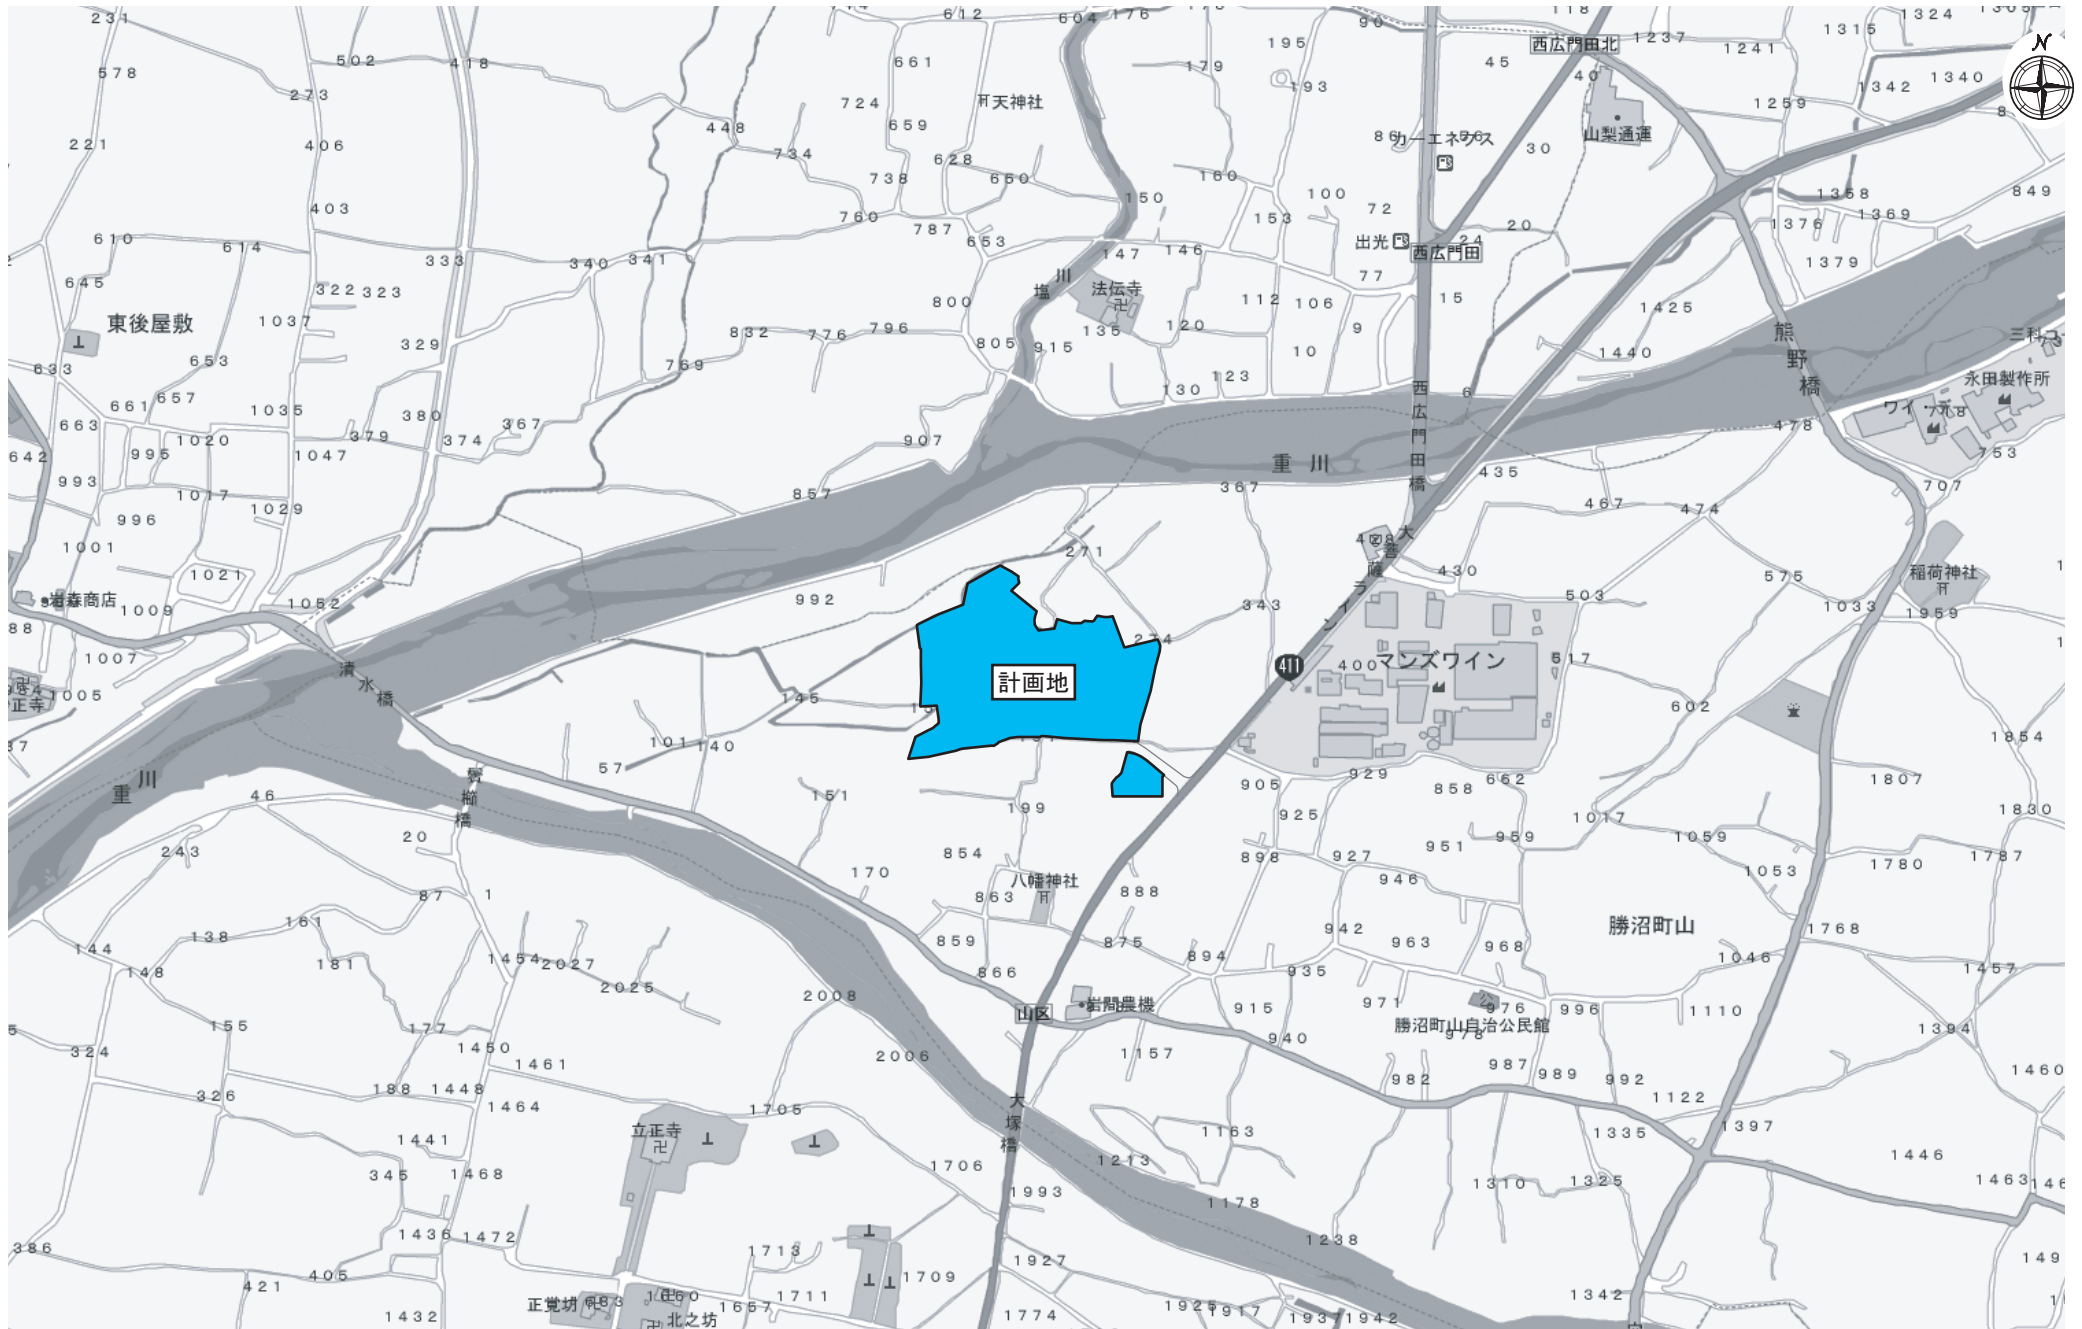

広域見取図

SCALE=1 : 6,000