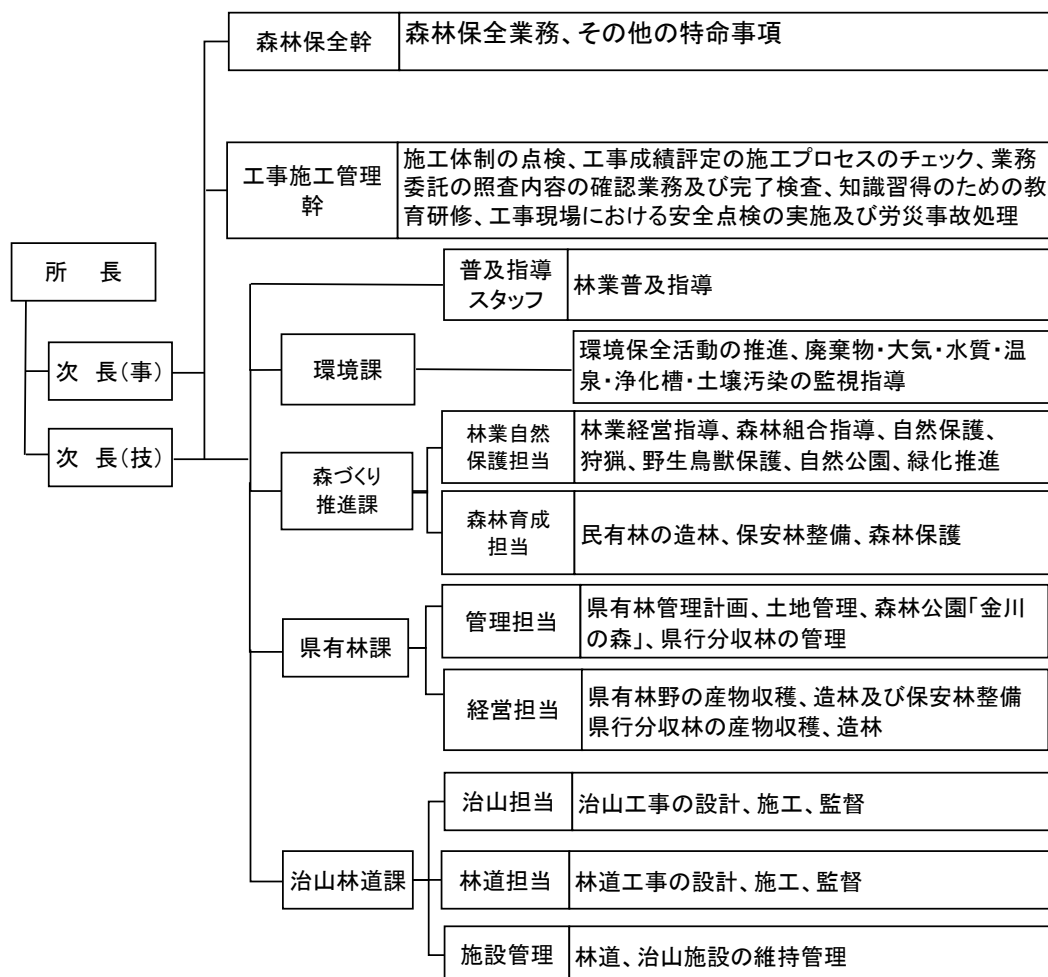

峡東林務環境事務所組織図

平成31年3月31日現在

職員 区分	所長	次長	森林保全幹	工事施工管理幹	課長	指導・普及員	主幹	副主幹	主査	副主査	専門員	主任	主事・技師	文書事務員	小計	非常勤嘱託	臨時職員	合計
事務職員		1							1	1	1	1		5	1	4	10	
技術職員	1	1	1	1	3	1	6	2	5	3	3	9		36	4	0	40	
計	1	2	1	1	3	1	6	2	6	4	4	10	0	41	5	4	50	