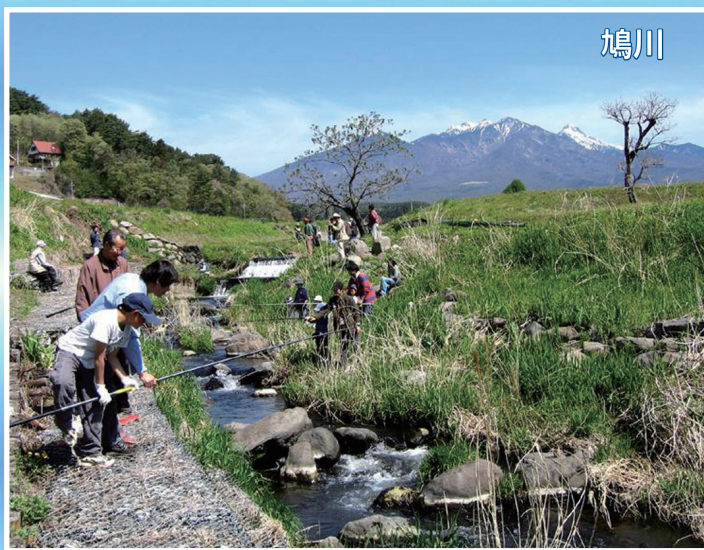

河川を利用した環境学習

環境学習や水難事故防止教室などに職員を派遣します

川に親しみ 水辺にふれあいましょう

身近な川に入って魚や水性生物を観察し、川の水質を調べてみませんか？
川の性格を学び、水難事故防止について考えてみませんか？
山梨県県土整備部では、身近な川を利用した学習に職員を派遣しています。

【問い合わせ先】

山梨県県土整備部治水課 055-223-1701

《中北地域》 中北建設事務所 055-224-1664 峡北支所 0551-23-3062