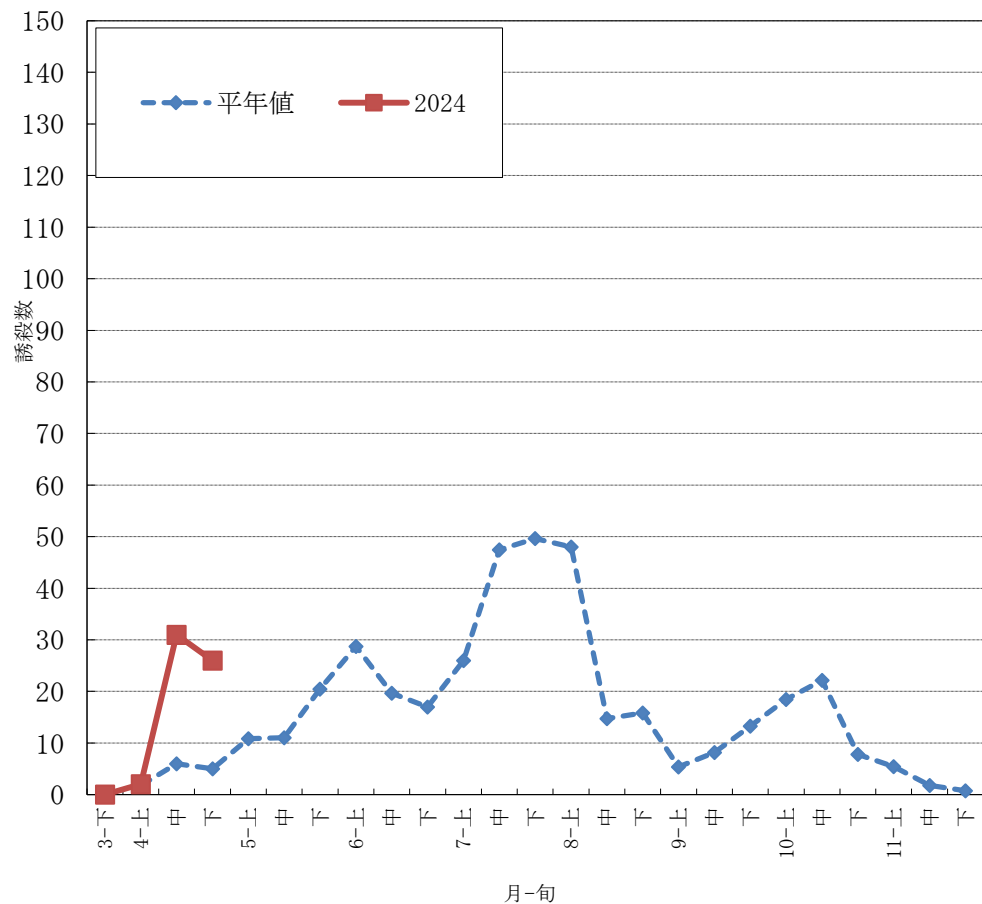

果樹カメムシフェロモントラップ調査

チャバネアオカメムシ（南アルプス市）

標高：488m

チャバネアオカメムシ（甲州市塩山）

標高：590m

**最終更新は4月30日(火)です。
次回更新は5月5日(日)以降の予定です。**