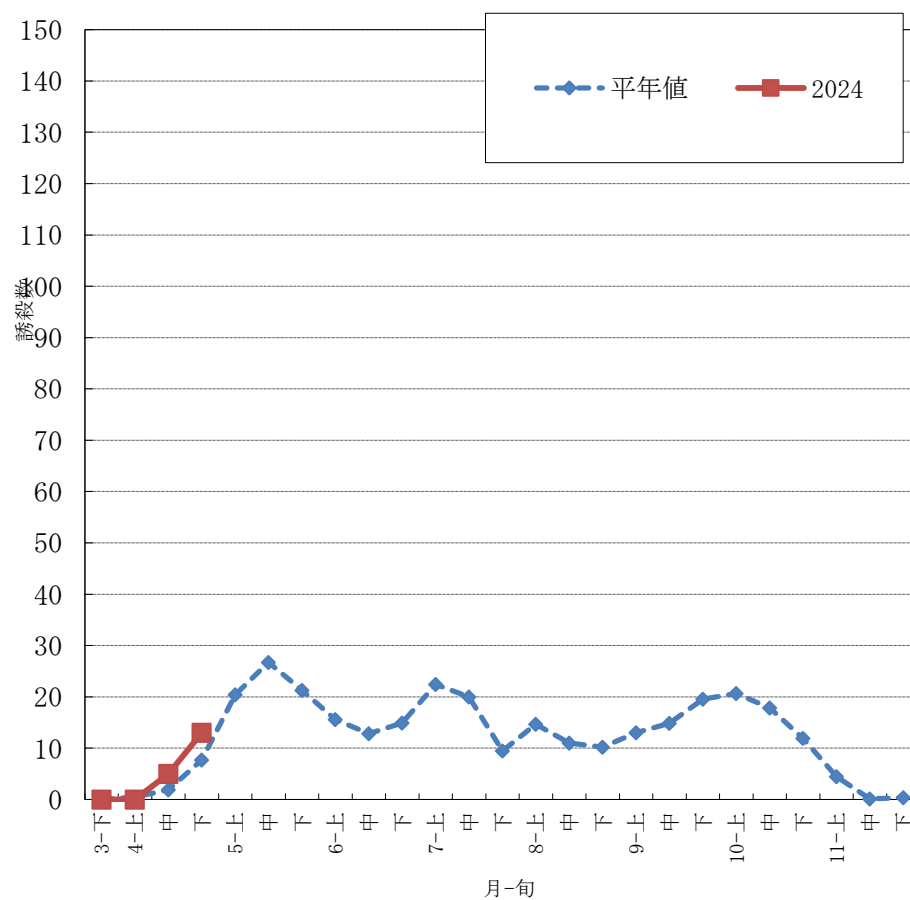

果樹カメムシフェロモントラップ調査

チャバネアオカメムシ（南アルプス市）

標高：488m

チャバネアオカメムシ（甲州市塩山）

標高：590m

**最終更新は4月30日(火)です。
次回更新は5月5日(日)以降の予定です。**