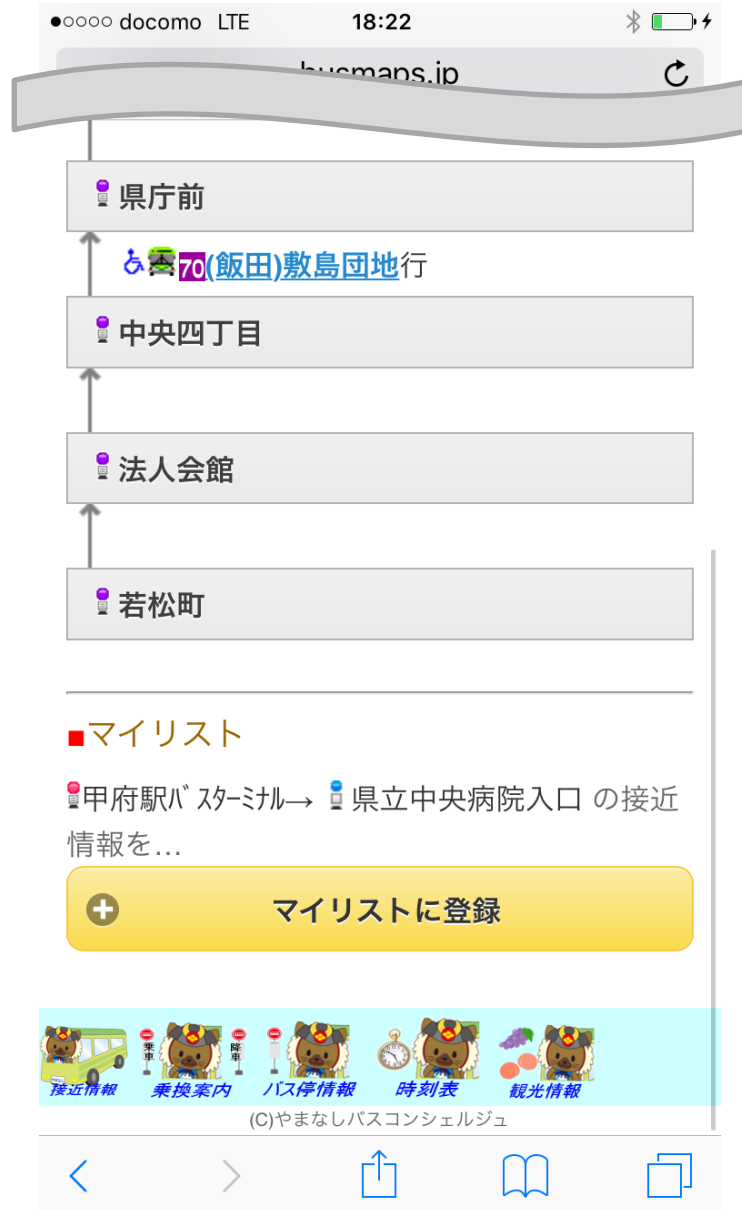

やまなしバスコンシェルジュシステム ②

(スマートフォンからの検索画面ハードコピー)