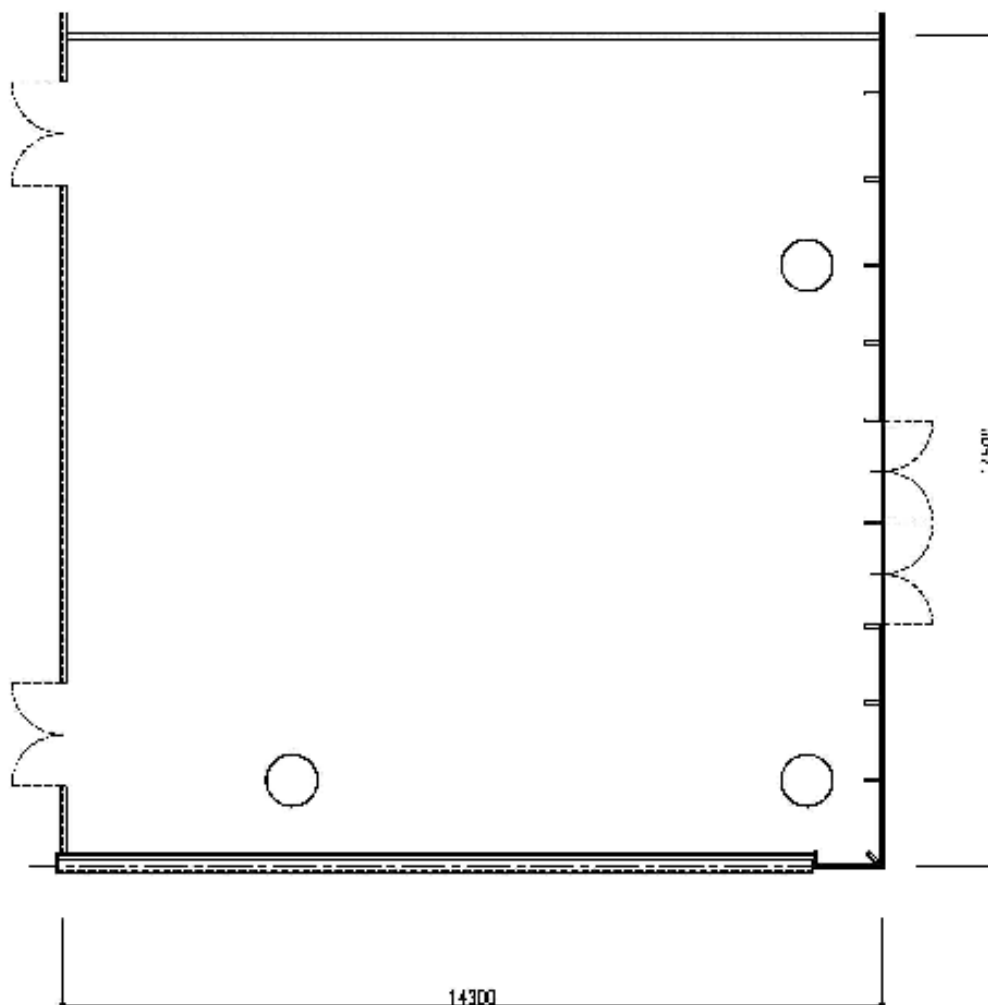

イベントスペース（西面）

- | | |
|-------|---|
| ・面積 | 210㎡ |
| ・収容人数 | 120人（机有り）
177人（椅子のみ） |
| ・設備 | マイク、スピーカー、DVD／ブルーレイ
可動式スポットライト、電話機（壁掛） |
| ・備品 | テーブル、スタッキングチェア
演台、可動式ステージ、展示パネル
ホワイトボード |